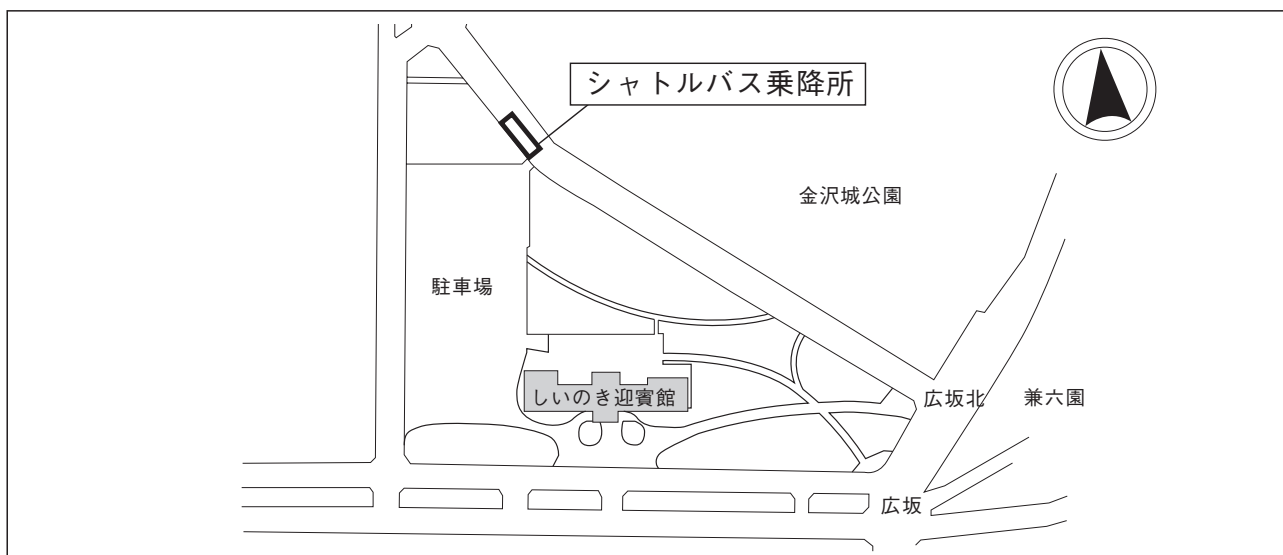

西部緑地公園→しいのき迎賓館（10月10日～11日）

時	所要時間 25 分											
8												55
9				15					35			55
10				15					35			55
11				15					35			55
12				15					35			55
13				15					35			55
14				15					35			55
15				15					35			55
16				15					35			55
17	00											

④シャトルバス乗降場所

金沢駅

石川県政記念しいのき迎賓館広場

西部緑地公園

交
通