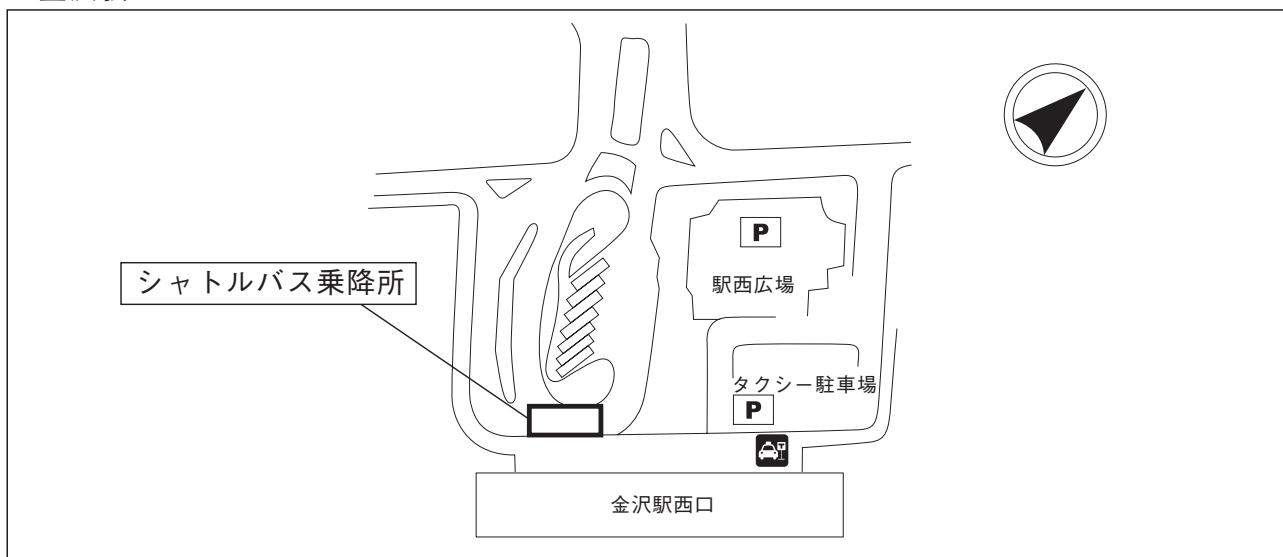

④シャトルバス乗降場所

金沢駅