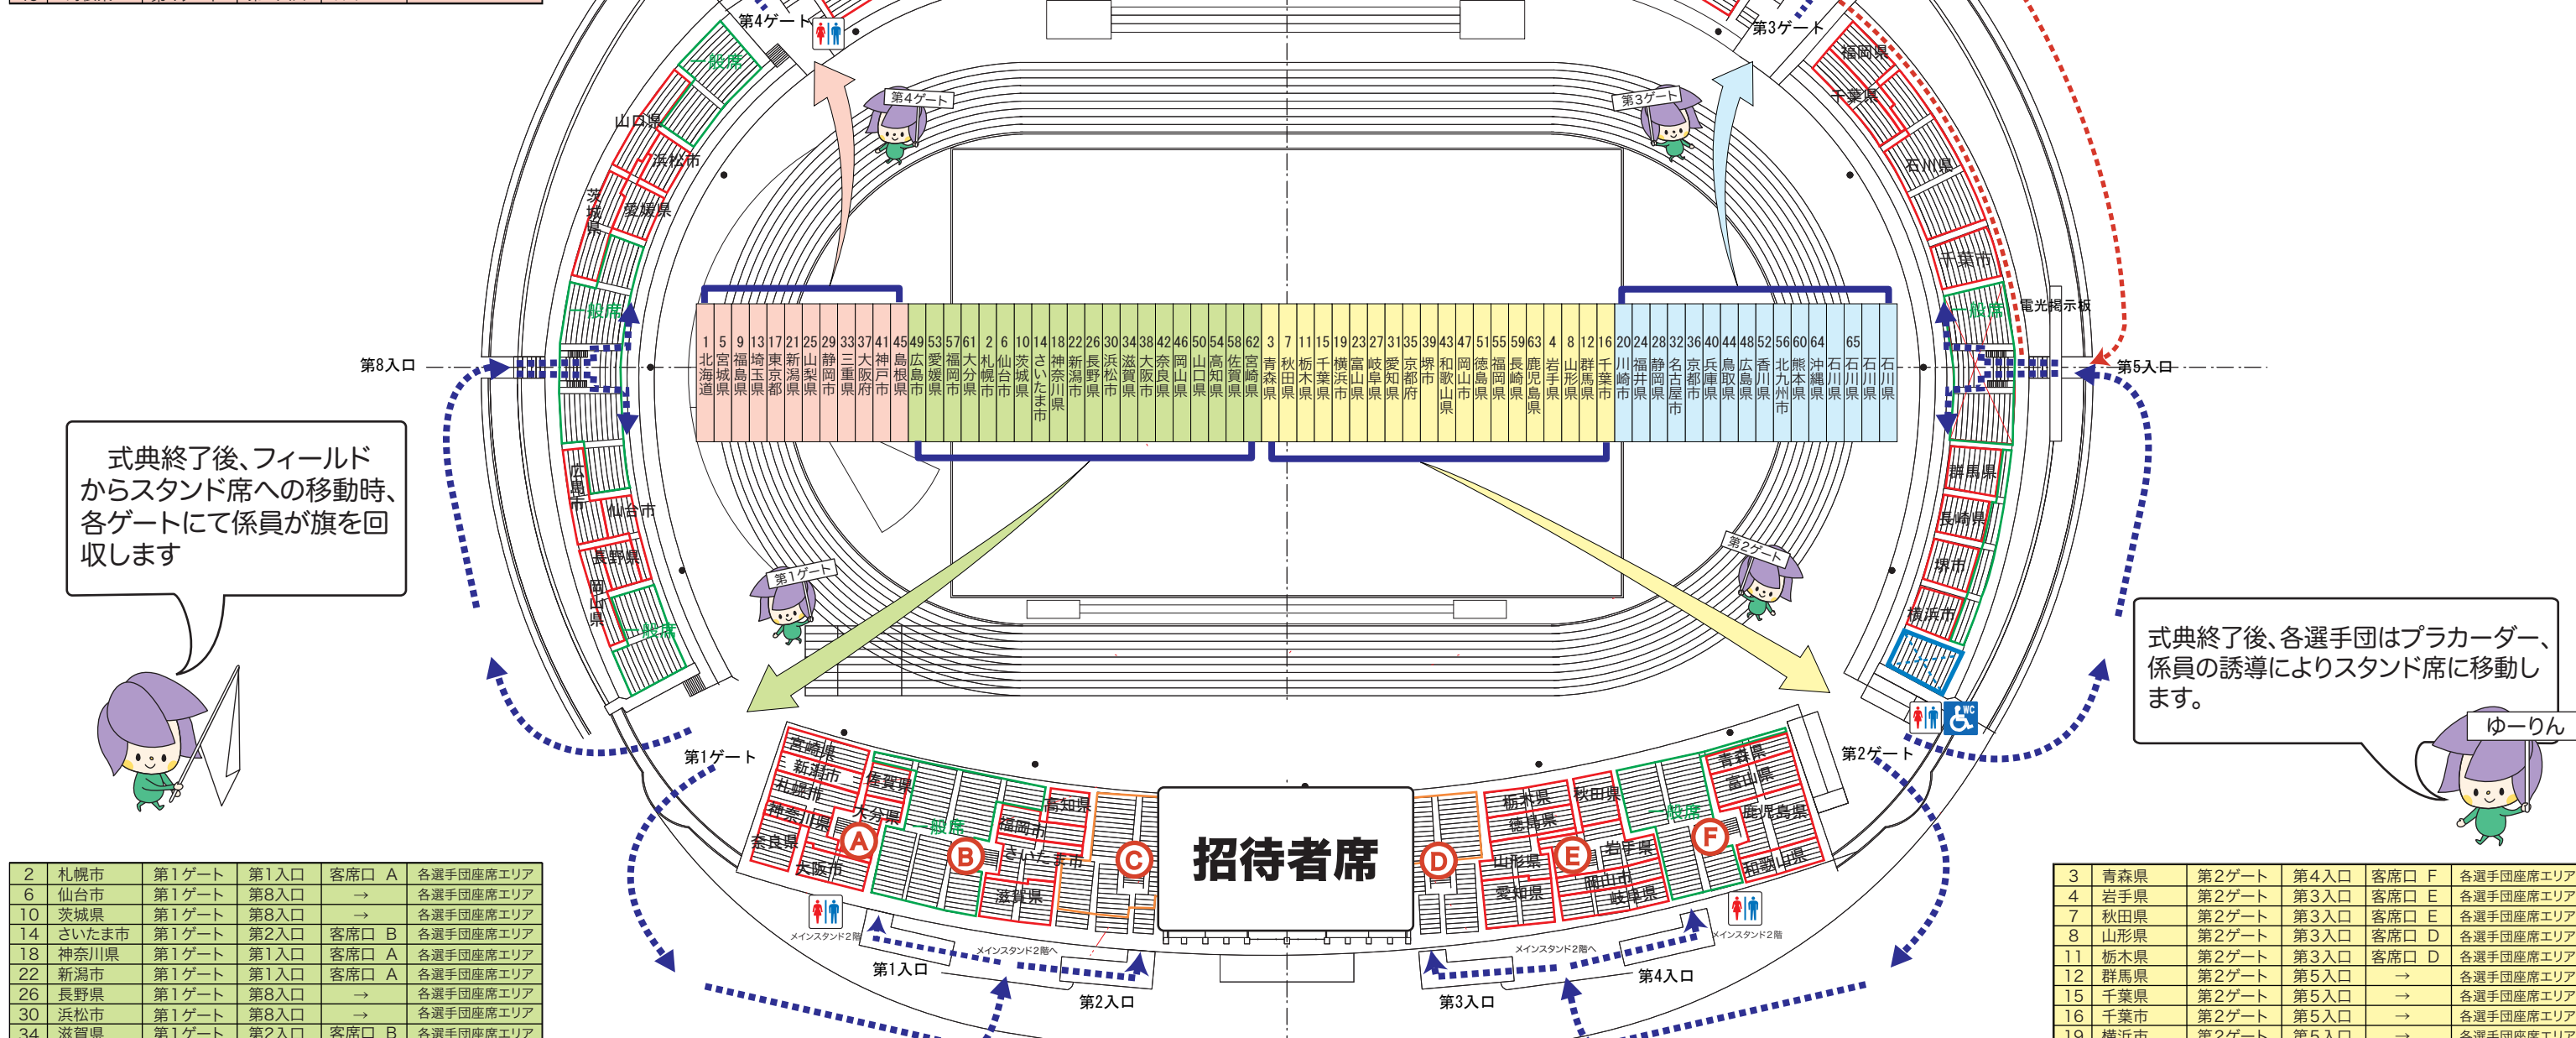

選手団配席図

フィールド→スタンド席

1	北海道	第4ゲート	第7入口	客席口 I	各選手団座席エリア
5	宮城県	第4ゲート	第7入口	客席口 J	各選手団座席エリア
9	福島県	第4ゲート	第7入口	客席口 I	各選手団座席エリア
13	埼玉県	第4ゲート	第7入口	客席口 I	各選手団座席エリア
17	東京都	第4ゲート	第7入口	客席口 I	各選手団座席エリア
21	新潟県	第4ゲート	第7入口	客席口 J	各選手団座席エリア
25	山梨県	第4ゲート	第7入口	客席口 J	各選手団座席エリア
29	静岡県	第4ゲート	第7入口	客席口 J	各選手団座席エリア
33	三重県	第4ゲート	第7入口	客席口 J	各選手団座席エリア
37	大阪府	第4ゲート	第7入口	客席口 I	各選手団座席エリア
41	神戸市	第4ゲート	第7入口	客席口 J	各選手団座席エリア
45	鳥根県	第4ゲート	第7入口	客席口 J	各選手団座席エリア

20	川崎市	第3ゲート	第6入口	客席口 G	各選手団座席エリア
24	福井県	第3ゲート	第6入口	客席口 G	各選手団座席エリア
28	静岡県	第3ゲート	第6入口	客席口 H	各選手団座席エリア
32	名古屋市	第3ゲート	第6入口	客席口 G	各選手団座席エリア
36	京都市	第3ゲート	第6入口	客席口 G	各選手団座席エリア
40	兵庫県	第3ゲート	第6入口	客席口 H	各選手団座席エリア
44	鳥取県	第3ゲート	第6入口	客席口 G	各選手団座席エリア
48	広島県	第3ゲート	第6入口	客席口 G	各選手団座席エリア
52	香川県	第3ゲート	第6入口	客席口 H	各選手団座席エリア
56	北九州市	第3ゲート	第6入口	客席口 G	各選手団座席エリア
60	熊本県	第3ゲート	第6入口	客席口 H	各選手団座席エリア
64	沖縄県	第3ゲート	第6入口	客席口 H	各選手団座席エリア
65	石川県	第3ゲート	第5入口	→	各選手団座席エリア

式典終了後、フィールドからスタンド席への移動時、各ゲートにて係員が旗を回収します

式典終了後、各選手団はプラカード、係員の誘導によりスタンド席に移動します。

2	札幌市	第1ゲート	第1入口	客席口 A	各選手団座席エリア
6	仙台市	第1ゲート	第8入口	→	各選手団座席エリア
10	茨城県	第1ゲート	第8入口	→	各選手団座席エリア
14	さいたま市	第1ゲート	第2入口	客席口 B	各選手団座席エリア
18	神奈川県	第1ゲート	第1入口	客席口 A	各選手団座席エリア
22	新潟県	第1ゲート	第1入口	客席口 A	各選手団座席エリア
26	長野県	第1ゲート	第8入口	→	各選手団座席エリア
30	浜松市	第1ゲート	第8入口	→	各選手団座席エリア
34	滋賀県	第1ゲート	第2入口	客席口 B	各選手団座席エリア
38	大阪市	第1ゲート	第1入口	客席口 A	各選手団座席エリア
42	奈良県	第1ゲート	第1入口	客席口 A	各選手団座席エリア
46	岡山市	第1ゲート	第8入口	→	各選手団座席エリア
49	広島市	第1ゲート	第8入口	→	各選手団座席エリア
50	山口県	第1ゲート	第8入口	→	各選手団座席エリア
53	愛媛県	第1ゲート	第8入口	→	各選手団座席エリア
54	高知県	第1ゲート	第2入口	客席口 B	各選手団座席エリア
57	福岡市	第1ゲート	第2入口	客席口 B	各選手団座席エリア
58	佐賀県	第1ゲート	第1入口	客席口 A	各選手団座席エリア
61	大分県	第1ゲート	第1入口	客席口 A	各選手団座席エリア
62	宮崎県	第1ゲート	第1入口	客席口 A	各選手団座席エリア