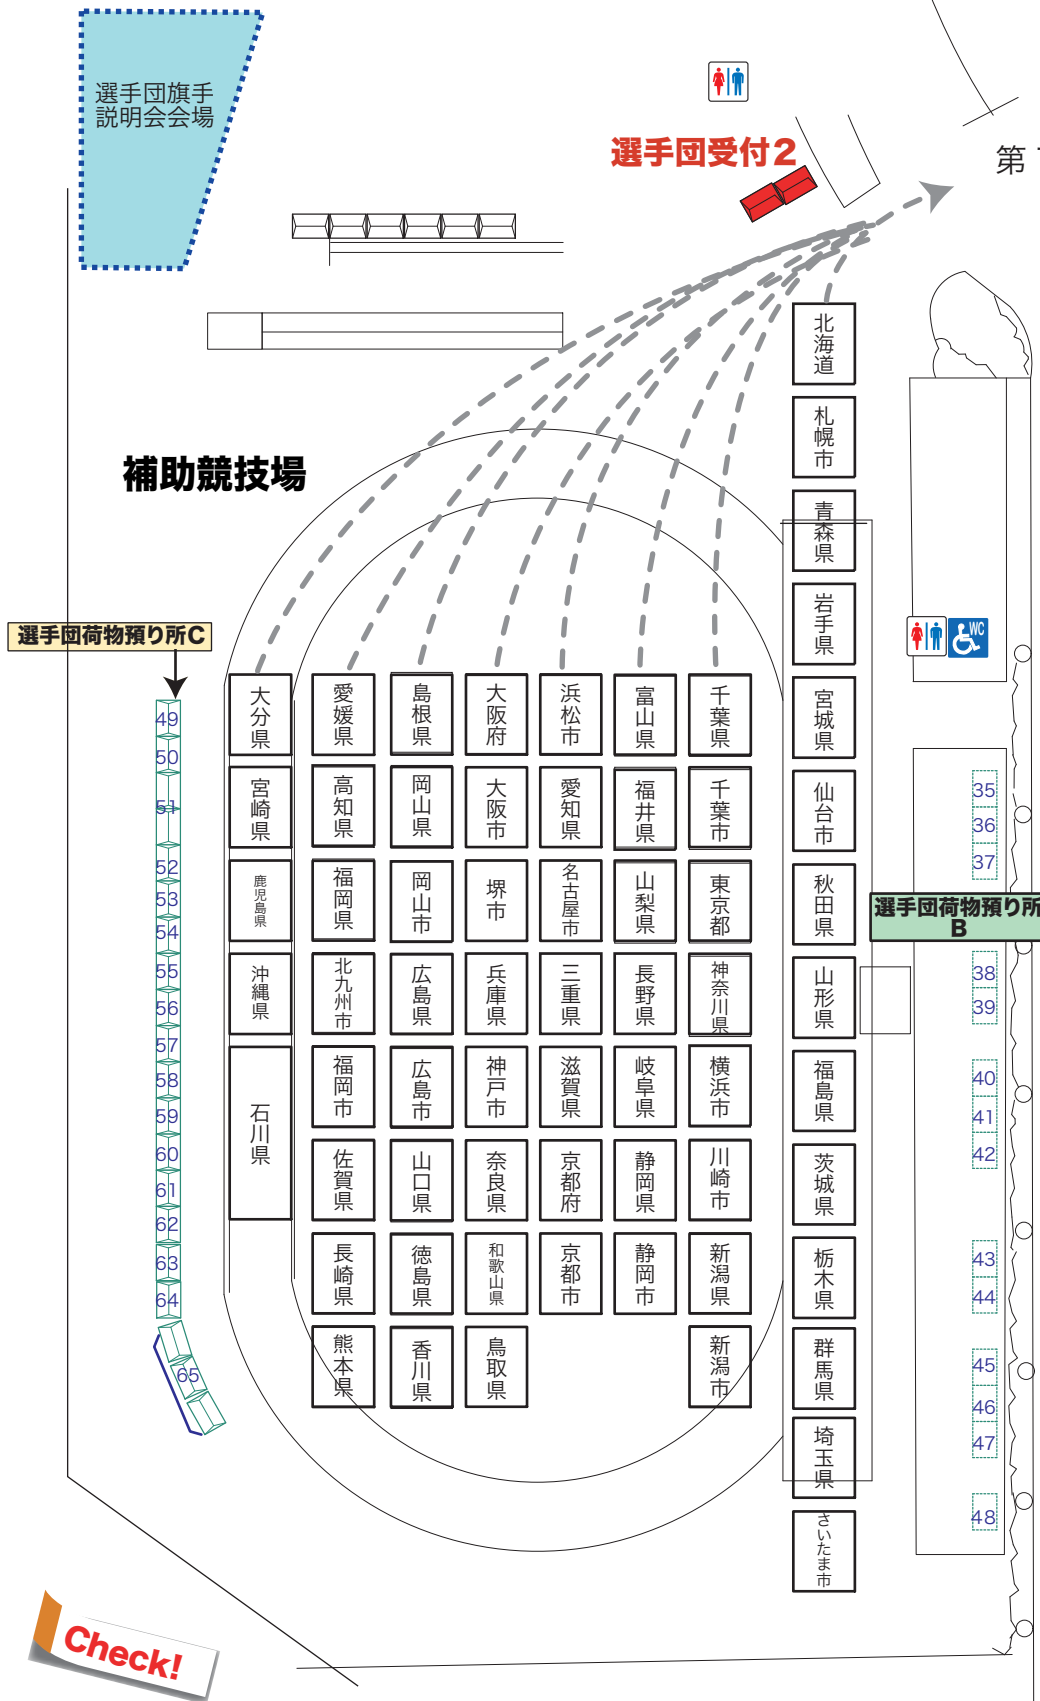

# 選手団整列図

補助競技場→開会式会場

開会式会場  
(陸上競技場)

選手団の皆さんは9：40に指定の場所に整列してください。(10：05完了)

各選手団の旗手は説明会を行うので、9時25分に補助競技場内の指定の場所にお集まりください。

**Check!**

この図は選手団の整列順と位置の目安を示したものです。  
選手団の参加人数によって隊列の長さが違うため横に並ぶ選手団がこの図とは違う場合があります。