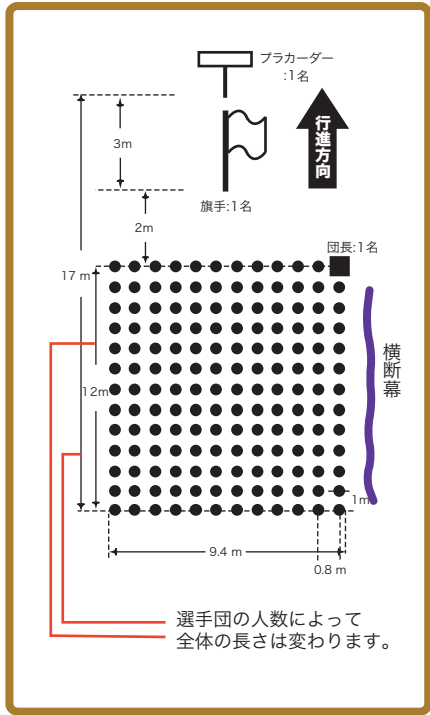

# 選手団整列図

補助競技場→開会式会場

開会式会場  
(陸上競技場)

選手団の皆さんは9：40に指定の場所に整列してください。(10：05完了)

各選手団の旗手は説明会を行うので、9時25分に補助競技場内の指定の場所にお集まりください。

**Check!**

この図は選手団の整列順と位置の目安を示したものです。  
選手団の参加人数によって隊列の長さが違うため横に並ぶ選手団がこの図とは違う場合があります。