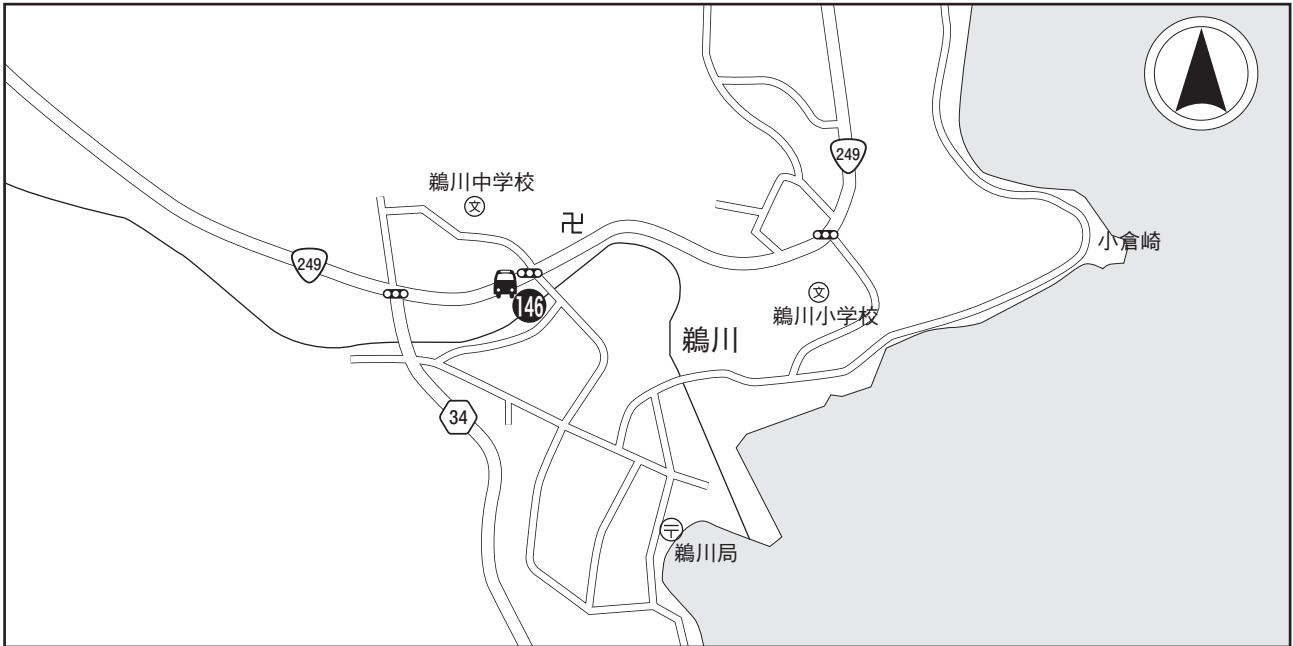

【能美市】

辰口温泉

指定宿泊施設計画輸送バス乗降所

指定宿泊施設

136 たがわ龍泉閣

【能登町 (1)】

① 恋路

指定宿泊施設計画輸送バス乗降所

⑤ 宇出津

指定宿泊施設 計画輸送バス乗降所

⑥ 波並

指定宿泊施設

- 143 のと旅館
- 144 民宿ふわ
- 145 民宿やまぶき

【能登町 (5)】

⑦ 鵜川

指定宿泊施設計画輸送バス乗降所

⑧ 黒川

- ⑬ 民宿うかわ
- ⑭ セミナーハウス山びこ

指定宿泊施設

【能登町 (6)】

⑨ 柳田

指定宿泊施設計画輸送バス乗降所

指定宿泊施設

148 能登やなぎだ荘