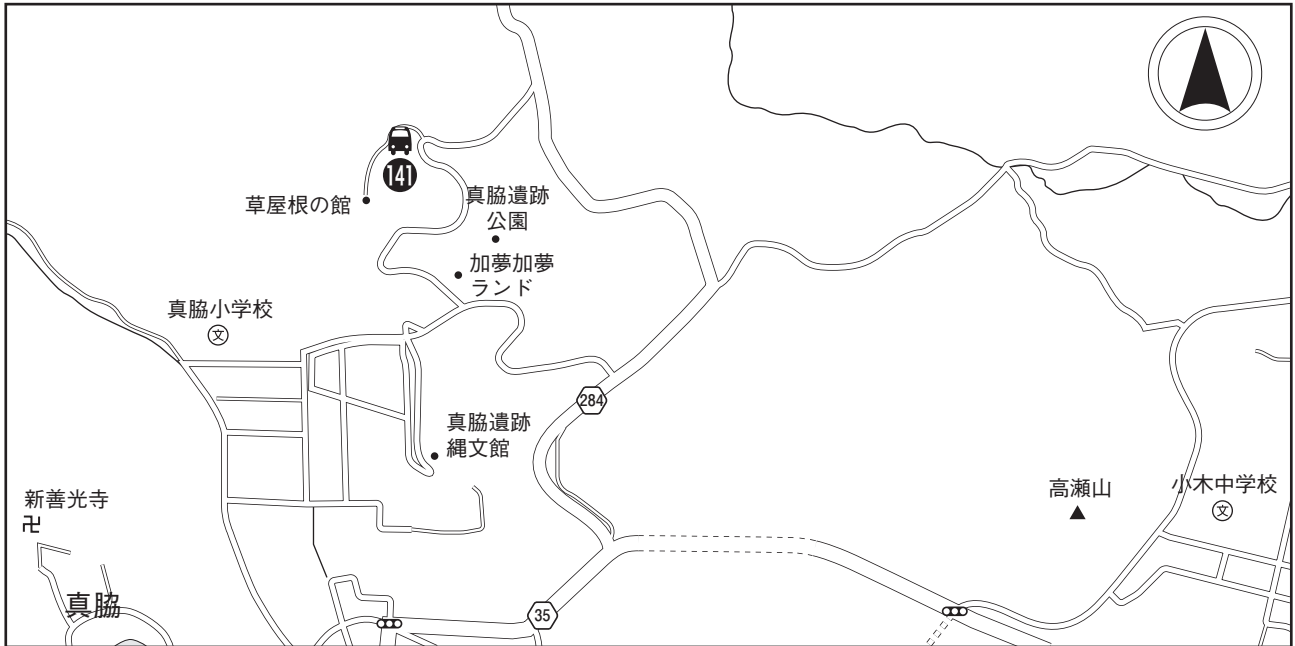

【能美市】

辰口温泉

指定宿泊施設計画輸送バス乗降所

指定宿泊施設

136 たがわ龍泉閣

【能登町 (1)】

① 恋路

指定宿泊施設計画輸送バス乗降所

137 網元ニュー恋路

138 ラブロ恋路

指定宿泊施設

【能登町 (2)】

② 越坂

指定宿泊施設計画輸送バス乗降所

指定宿泊施設

- 139 百楽荘
- 140 ホテルのときんぶら

【能登町 (3)】

③ 真脇

指定宿泊施設計画輸送バス乗降所

④ 羽根

141 真脇ポーレポーレ

142 能登うしつ荘

指定宿泊施設

【能登町 (4)】

⑤ 宇出津

指定宿泊施設 計画輸送バス乗降所

⑥ 波並

指定宿泊施設

- 143 のと旅館
- 144 民宿ふわ
- 145 民宿やまぶき

【能登町 (5)】

⑦ 鵜川

指定宿泊施設計画輸送バス乗降所