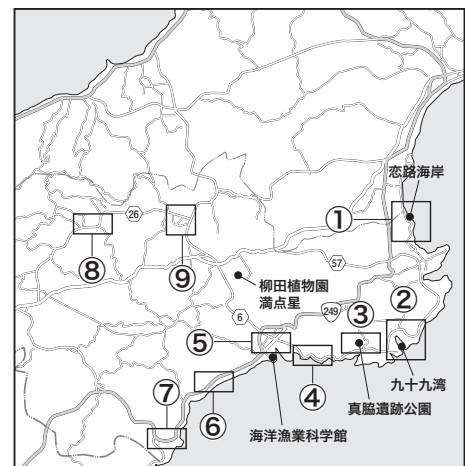

【能美市】

辰口温泉

指定宿泊施設計画輸送バス乗降所

指定宿泊施設

136 たがわ龍泉閣

【能登町 (1)】

① 恋路

指定宿泊施設計画輸送バス乗降所

137 網元ニュー恋路

138 ラブロ恋路

指定宿泊施設

【能登町 (2)】

② 越坂

指定宿泊施設計画輸送バス乗降所

指定宿泊施設

- 139 百楽荘
- 140 ホテルのときんぶら

【能登町 (3)】

③ 真脇

指定宿泊施設計画輸送バス乗降所

④ 羽根

141 真脇ポーレポーレ

142 能登うしつ荘

指定宿泊施設

【能登町 (4)】

⑤ 宇出津

指定宿泊施設 計画輸送バス乗降所

⑥ 波並

指定宿泊施設

- 143 のと旅館
- 144 民宿ふわ
- 145 民宿やまぶき

【能登町 (5)】

⑦ 鵜川

指定宿泊施設計画輸送バス乗降所