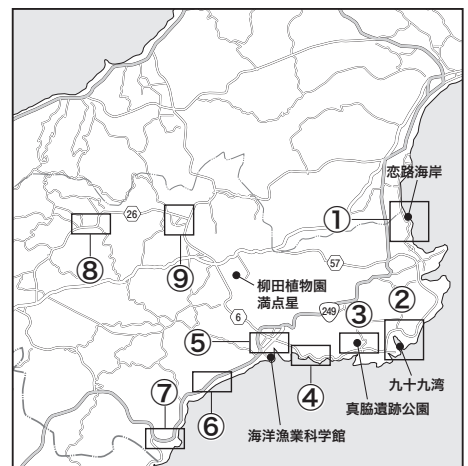

137 網元ニュー恋路

138 ラブロ恋路

指定宿泊施設

【能登町 (2)】

② 越坂

指定宿泊施設計画輸送バス乗降所

指定宿泊施設

- 139 百楽荘
- 140 ホテルのときんぶら

【能登町 (3)】

③ 真脇

指定宿泊施設計画輸送バス乗降所

④ 羽根

141 真脇ポーレポーレ

142 能登うしつ荘

指定宿泊施設

【能登町 (4)】

⑤ 宇出津

指定宿泊施設 計画輸送バス乗降所

⑥ 波並

指定宿泊施設

- 143 のと旅館
- 144 民宿ふわ
- 145 民宿やまぶき

【能登町 (5)】

⑦ 鵜川

指定宿泊施設計画輸送バス乗降所

⑧ 黒川

- ⑬ 民宿うかわ
- ⑭ セミナーハウス山びこ

指定宿泊施設

【能登町 (6)】

⑨ 柳田

指定宿泊施設計画輸送バス乗降所

指定宿泊施設

148 能登やなぎだ荘