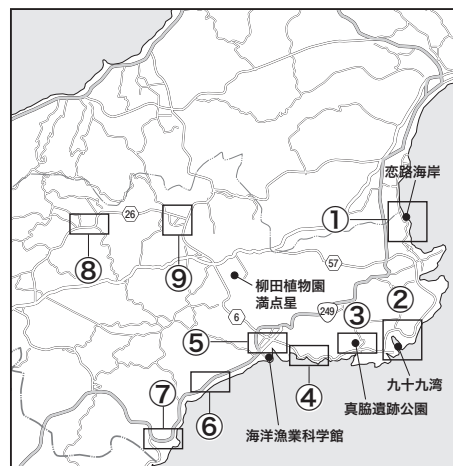

【能登町 (3)】

③ 真脇

指定宿泊施設計画輸送バス乗降所

④ 羽根

141 真脇ポーレポーレ

142 能登うしつ荘

指定宿泊施設

【能登町 (4)】

⑤ 宇出津

指定宿泊施設 計画輸送バス乗降所

⑥ 波並

指定宿泊施設

- 143 のと旅館
- 144 民宿ふわ
- 145 民宿やまぶき

【能登町 (5)】

⑦ 鵜川

指定宿泊施設計画輸送バス乗降所

⑧ 黒川

- ⑬ 民宿うかわ
- ⑭ セミナーハウス山びこ

指定宿泊施設

【能登町 (6)】

⑨ 柳田

指定宿泊施設計画輸送バス乗降所

指定宿泊施設

148 能登やなぎだ荘