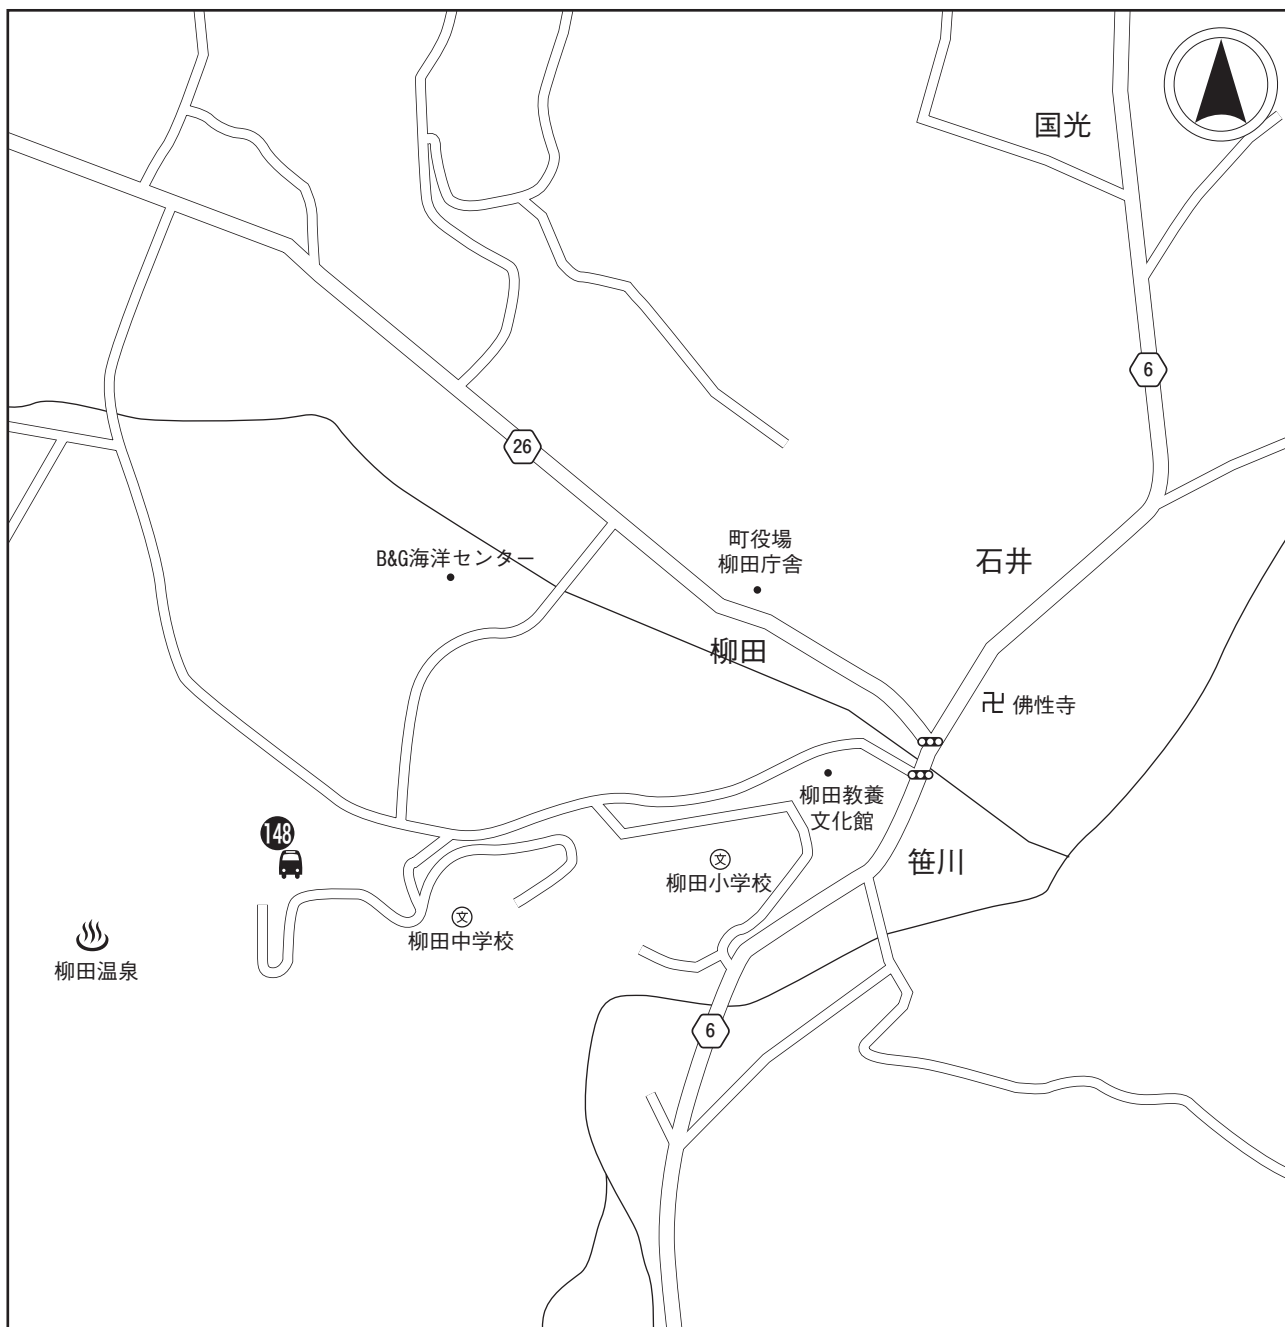

【能美市】

辰口温泉

指定宿泊施設計画輸送バス乗降所

指定宿泊施設

136 たがわ龍泉閣

【能登町 (1)】

① 恋路

指定宿泊施設計画輸送バス乗降所

⑤ 宇出津

指定宿泊施設 計画輸送バス乗降所

⑥ 波並

指定宿泊施設

- 143 のと旅館
- 144 民宿ふわ
- 145 民宿やまぶき

【能登町 (5)】

⑦ 鵜川

指定宿泊施設計画輸送バス乗降所

⑧ 黒川

- ⑬ 民宿うかわ
- ⑭ セミナーハウス山びこ

指定宿泊施設

【能登町 (6)】

⑨ 柳田

指定宿泊施設計画輸送バス乗降所

指定宿泊施設

148 能登やなぎだ荘