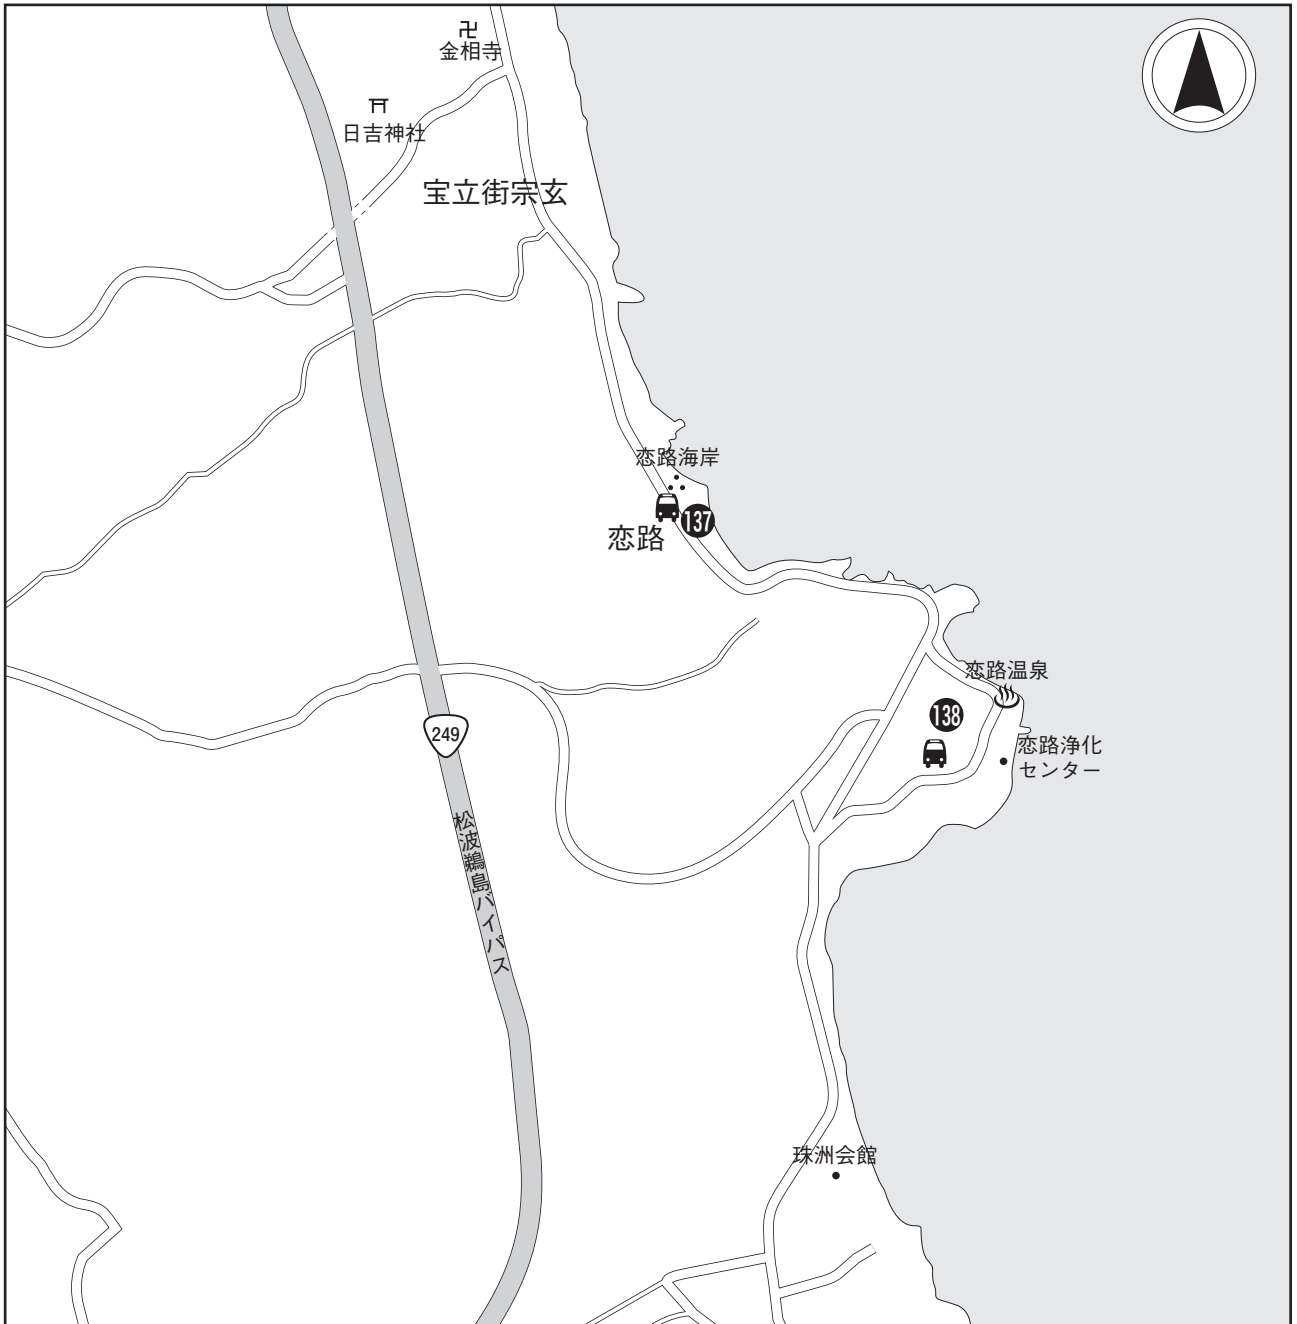

【能美市】

辰口温泉

指定宿泊施設計画輸送バス乗降所

指定宿泊施設

136 たがわ龍泉閣

【能登町 (1)】

① 恋路

指定宿泊施設計画輸送バス乗降所

137 網元ニュー恋路

138 ラブロ恋路

指定宿泊施設

【能登町 (2)】

② 越坂

指定宿泊施設計画輸送バス乗降所

指定宿泊施設

- 139 百楽荘
- 140 ホテルのときんぶら

【能登町 (3)】

③ 真脇

指定宿泊施設計画輸送バス乗降所

④ 羽根

141 真脇ポーレポーレ

142 能登うしつ荘

指定宿泊施設

【能登町 (4)】

⑤ 宇出津

指定宿泊施設 計画輸送バス乗降所

⑥ 波並

指定宿泊施設

- 143 のと旅館
- 144 民宿ふわ
- 145 民宿やまぶき

【能登町 (5)】

⑦ 鵜川

指定宿泊施設計画輸送バス乗降所