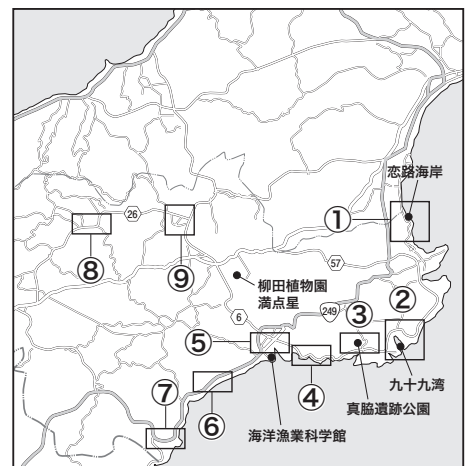

【能美市】

辰口温泉

指定宿泊施設計画輸送バス乗降所

指定宿泊施設

136 たがわ龍泉閣

【能登町 (1)】

① 恋路

指定宿泊施設計画輸送バス乗降所

137 網元ニュー恋路

138 ラブロ恋路

指定宿泊施設

【能登町 (2)】

② 越坂

指定宿泊施設計画輸送バス乗降所

指定宿泊施設

- 139 百楽荘
- 140 ホテルのときんぶら

【能登町 (3)】

③ 真脇

指定宿泊施設計画輸送バス乗降所

④ 羽根

141 真脇ポーレポーレ

142 能登うしつ荘

指定宿泊施設

【能登町 (4)】

⑤ 宇出津

指定宿泊施設 計画輸送バス乗降所

⑥ 波並

指定宿泊施設

- 143 のと旅館
- 144 民宿ふわ
- 145 民宿やまぶき

【能登町 (5)】

⑦ 鵜川

指定宿泊施設計画輸送バス乗降所