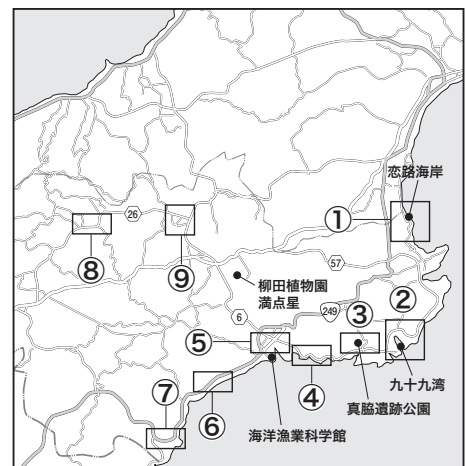

【能美市】

辰口温泉

指定宿泊施設計画輸送バス乗降所

指定宿泊施設

136 たがわ龍泉閣

【能登町 (1)】

① 恋路

指定宿泊施設計画輸送バス乗降所

137 網元ニュー恋路

138 ラブロ恋路

指定宿泊施設

【能登町 (2)】

② 越坂

指定宿泊施設計画輸送バス乗降所

指定宿泊施設

- 139 百楽荘
- 140 ホテルのときんぶら

【能登町 (3)】

③ 真脇

指定宿泊施設計画輸送バス乗降所

④ 羽根

141 真脇ポーレポーレ

142 能登うしつ荘

指定宿泊施設

【能登町 (4)】

⑤ 宇出津

指定宿泊施設 計画輸送バス乗降所

⑥ 波並

指定宿泊施設

- 143 のと旅館
- 144 民宿ふわ
- 145 民宿やまぶき

【能登町 (5)】

⑦ 鵜川

指定宿泊施設計画輸送バス乗降所