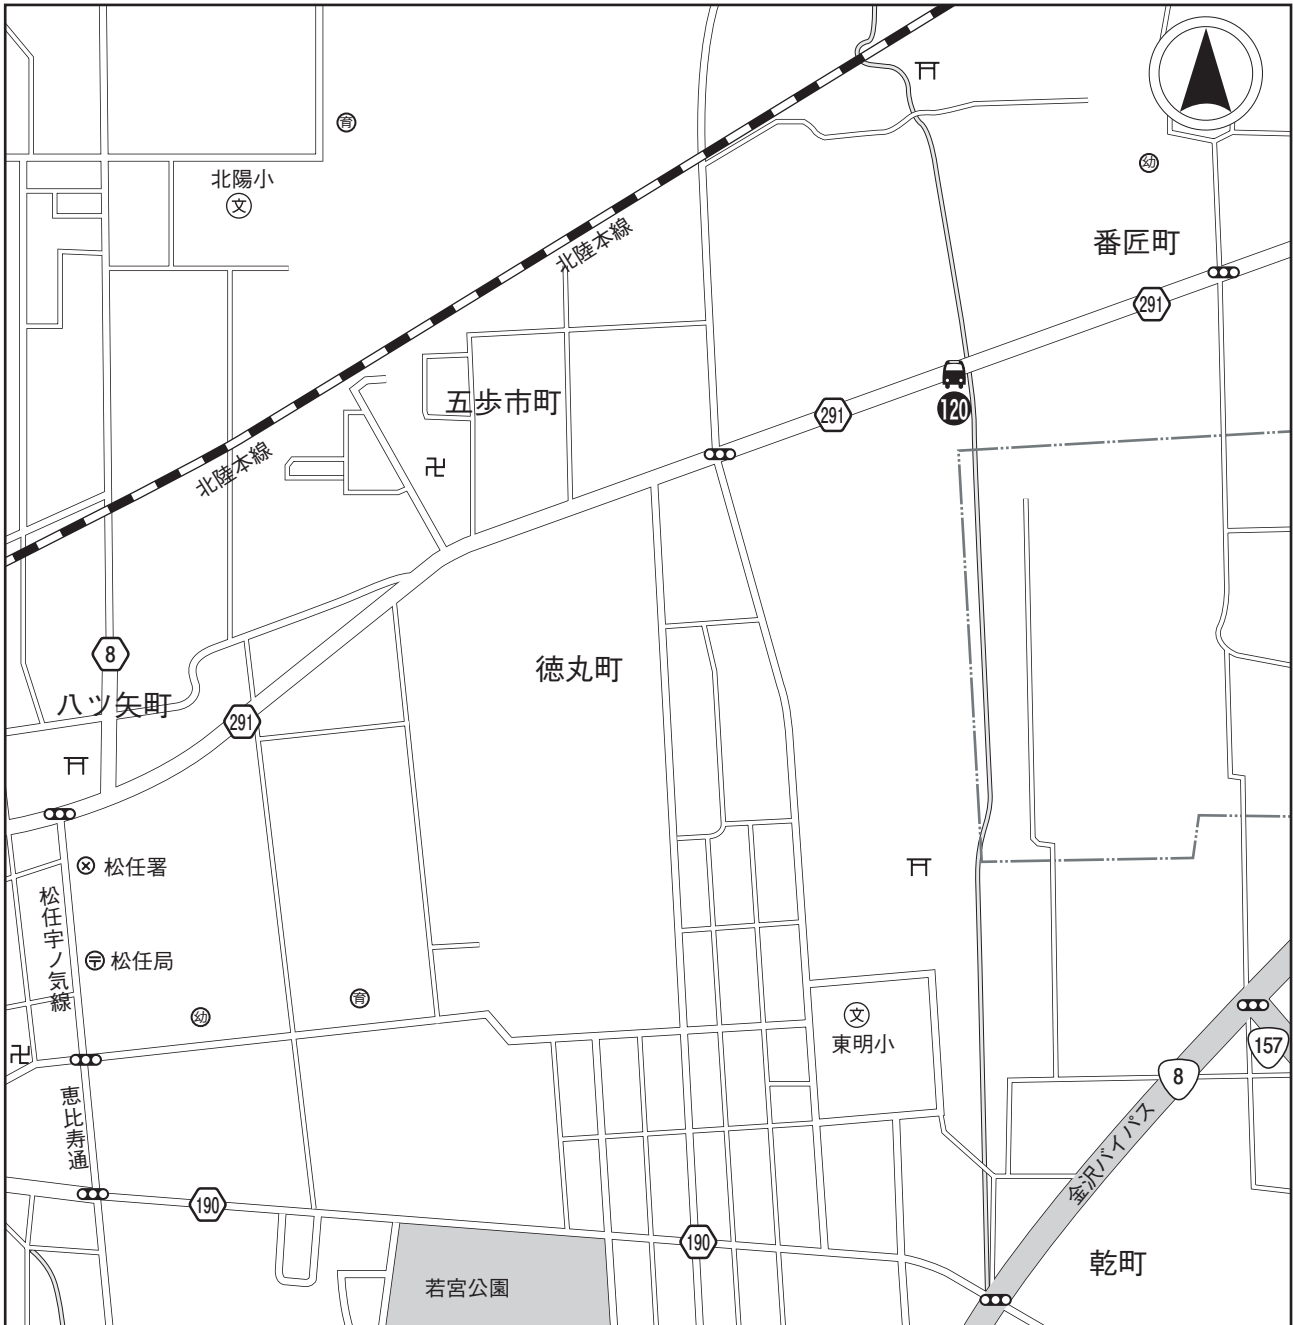

【羽咋市】

羽咋駅前～千里浜インター

指定宿泊施設計画輸送バス乗降所

指定宿泊施設

- 115 渚ガーデンホテル
- 116 石黒旅館
- 117 民宿清水

【白山市 (2)】

② 徳丸町

指定宿泊施設計画輸送バス乗降所

指定宿泊施設

120 インターシティホテル白山

【白山市 (3)】

③ 徳光周辺

指定宿泊施設計画輸送バス乗降所

指定宿泊施設

121 シーサイド松任

【白山市 (5)】

⑤ 八幡町

指定宿泊施設計画輸送バス乗降所

⑥ 瀬戸

- ⑫③ 旅館かのや
- ⑫④ さかい
- ⑫⑤ 獅子吼荘
- ⑫⑥ かんぼの郷白山尾口

指定宿泊施設

【白山市 (6)】

⑦ 鳥越、河内

指定宿泊施設計画輸送バス乗降所

指定宿泊施設

- ⑫⑦ バードハミング鳥越
- ⑫⑧ ふるさと保養センター清流