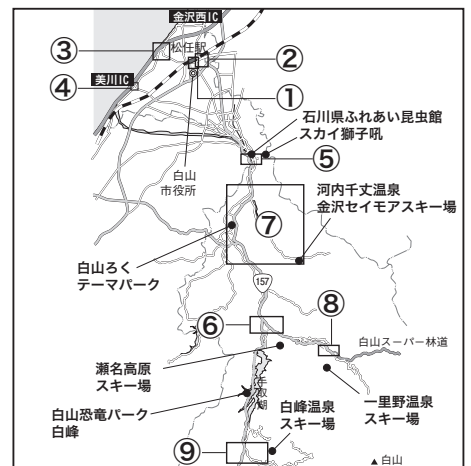

【羽咋市】

羽咋駅前～千里浜インター

指定宿泊施設計画輸送バス乗降所

指定宿泊施設

- 115 渚ガーデンホテル
- 116 石黒旅館
- 117 民宿清水

【白山市 (2)】

② 徳丸町

指定宿泊施設計画輸送バス乗降所

指定宿泊施設

120 インターシティホテル白山

【白山市 (3)】

③ 徳光周辺

指定宿泊施設計画輸送バス乗降所

指定宿泊施設

121 シーサイド松任

【白山市 (5)】

⑤ 八幡町

指定宿泊施設計画輸送バス乗降所

⑥ 瀬戸

- ⑫③ 旅館かのや
- ⑫④ さかい
- ⑫⑤ 獅子吼荘
- ⑫⑥ かんぼの郷白山尾口

指定宿泊施設

【白山市 (6)】

⑦ 鳥越、河内

指定宿泊施設計画輸送バス乗降所

指定宿泊施設

- ⑫⑦ バードハミング鳥越
- ⑫⑧ ふるさと保養センター清流