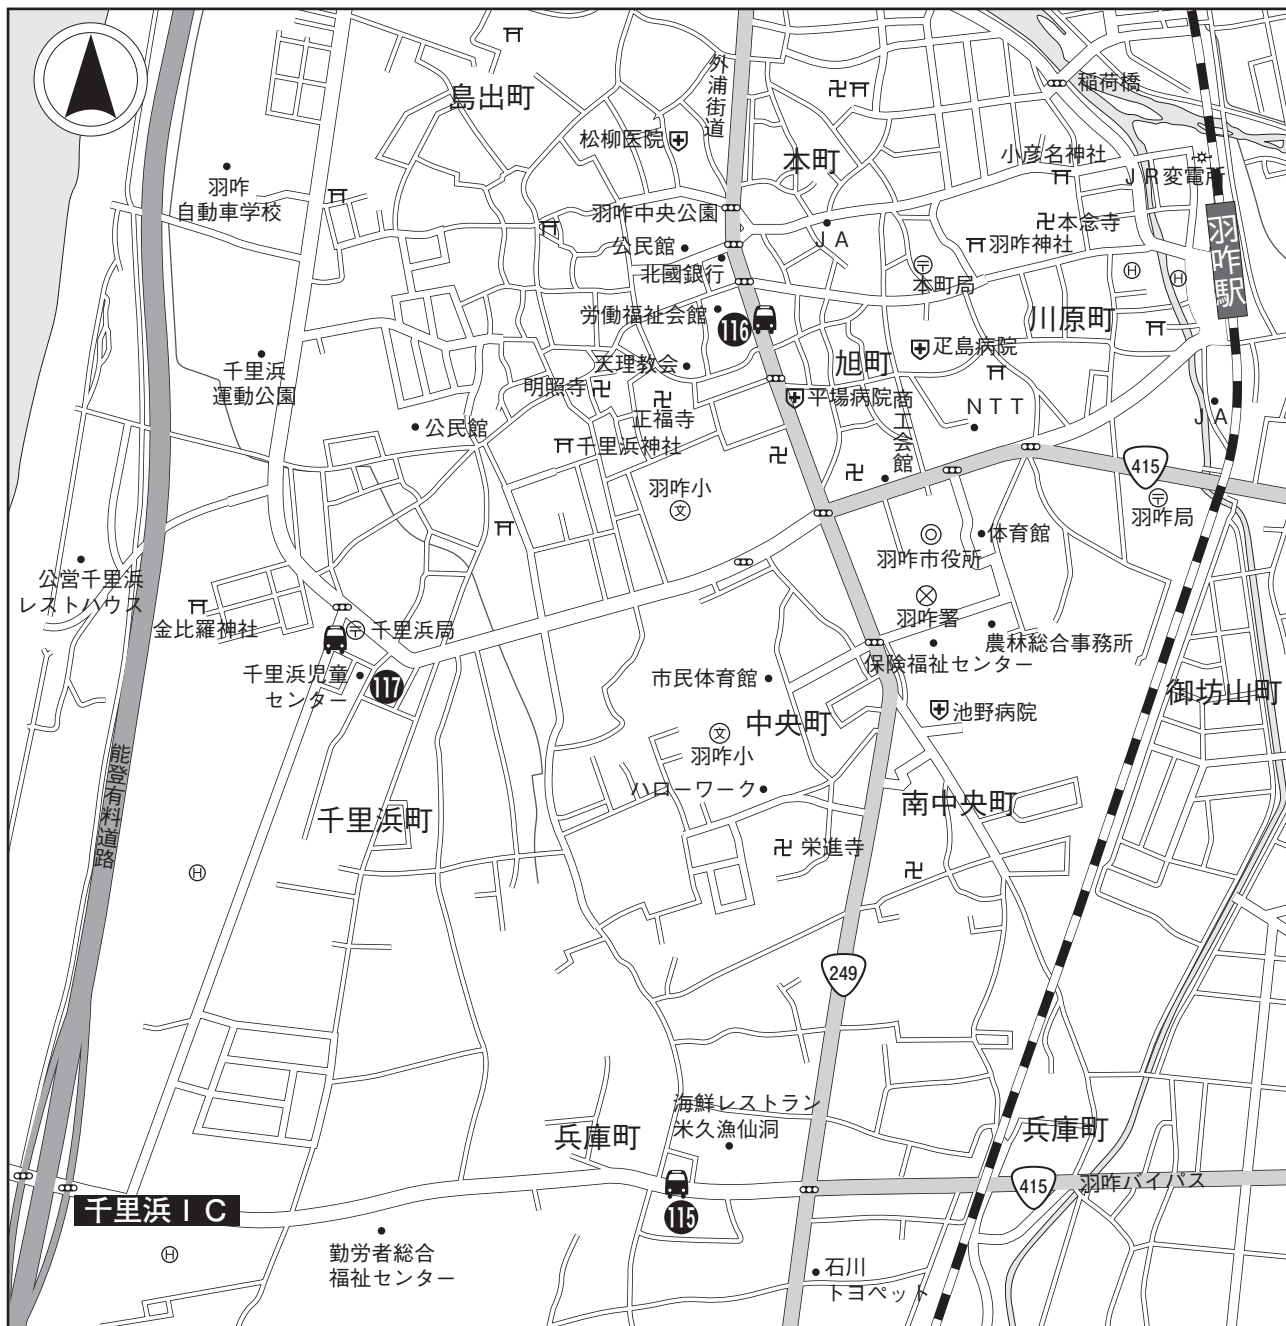

【羽咋市】

羽咋駅前～千里浜インター

指定宿泊施設計画輸送バス乗降所

指定宿泊施設

- 115 渚ガーデンホテル
- 116 石黒旅館
- 117 民宿清水

【白山市 (2)】

② 徳丸町

指定宿泊施設計画輸送バス乗降所

指定宿泊施設

120 インターシティホテル白山

【白山市 (3)】

③ 徳光周辺

指定宿泊施設計画輸送バス乗降所

指定宿泊施設

121 シーサイド松任

【白山市 (5)】

⑤ 八幡町

指定宿泊施設計画輸送バス乗降所

⑥ 瀬戸

- ⑫③ 旅館かのや
- ⑫④ さかい
- ⑫⑤ 獅子吼荘
- ⑫⑥ かんぼの郷白山尾口

指定宿泊施設

【白山市 (6)】

⑦ 鳥越、河内

指定宿泊施設計画輸送バス乗降所

指定宿泊施設

- ⑫⑦ バードハミング鳥越
- ⑫⑧ ふるさと保養センター清流