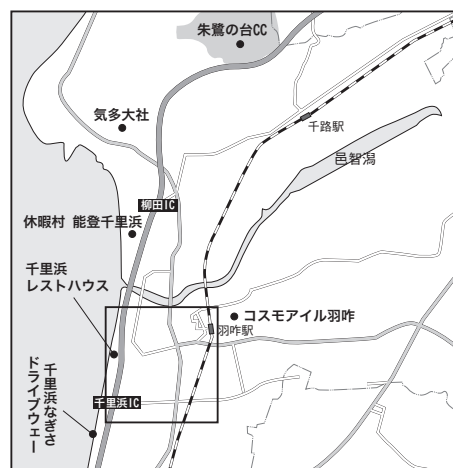

【羽咋市】

羽咋駅前～千里浜インター

指定宿泊施設計画輸送バス乗降所

指定宿泊施設

- 115 渚ガーデンホテル
- 116 石黒旅館
- 117 民宿清水

【白山市 (2)】

② 徳丸町

指定宿泊施設計画輸送バス乗降所

指定宿泊施設

120 インターシティホテル白山

【白山市 (3)】

③ 徳光周辺

指定宿泊施設計画輸送バス乗降所

指定宿泊施設

121 シーサイド松任

【白山市 (5)】

⑤ 八幡町

指定宿泊施設計画輸送バス乗降所

⑥ 瀬戸

- ⑫③ 旅館かのや
- ⑫④ さかい
- ⑫⑤ 獅子吼荘
- ⑫⑥ かんぼの郷白山尾口

指定宿泊施設

【白山市 (6)】

⑦ 鳥越、河内

指定宿泊施設計画輸送バス乗降所

指定宿泊施設

- ⑫⑦ バードハミング鳥越
- ⑫⑧ ふるさと保養センター清流