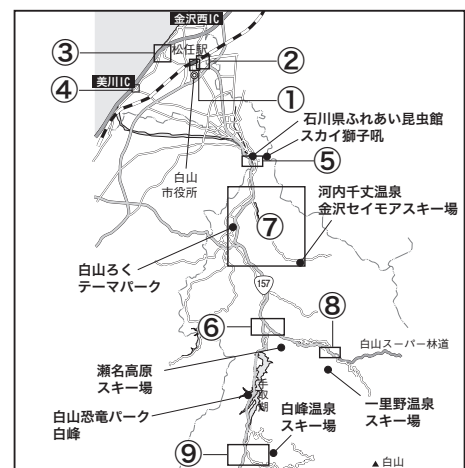

【羽咋市】

羽咋駅前～千里浜インター

指定宿泊施設計画輸送バス乗降所

指定宿泊施設

- 115 渚ガーデンホテル
- 116 石黒旅館
- 117 民宿清水

【白山市 (2)】

② 徳丸町

指定宿泊施設計画輸送バス乗降所

指定宿泊施設

120 インターシティホテル白山

【白山市 (3)】

③ 徳光周辺

指定宿泊施設計画輸送バス乗降所

指定宿泊施設

121 シーサイド松任

【白山市 (5)】

⑤ 八幡町

指定宿泊施設計画輸送バス乗降所

⑥ 瀬戸

- ⑫③ 旅館かのや
- ⑫④ さかい
- ⑫⑤ 獅子吼荘
- ⑫⑥ かんぼの郷白山尾口

指定宿泊施設

【白山市 (6)】

⑦ 鳥越、河内

指定宿泊施設計画輸送バス乗降所

指定宿泊施設

- ⑫⑦ バードハミング鳥越
- ⑫⑧ ふるさと保養センター清流