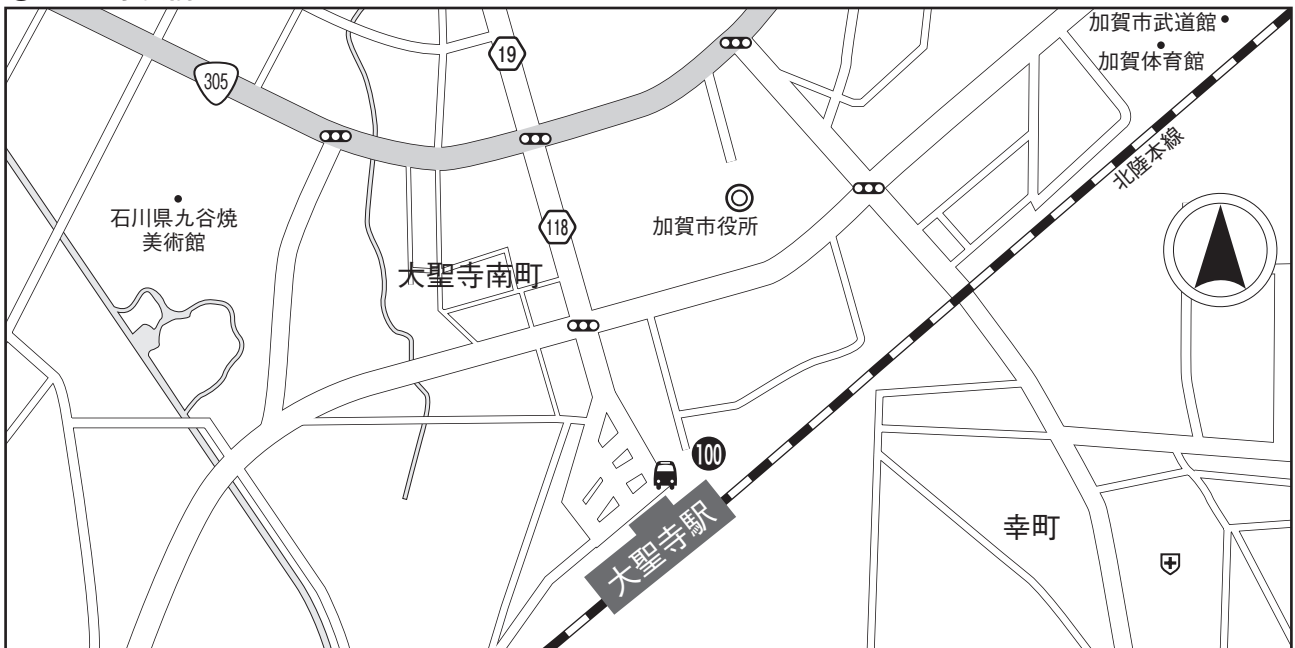

【珠洲市 (1)】

① 真浦

指定宿泊施設計画輸送バス乗降所

指定宿泊施設

87 能登観光ホテル

88 ホテル海楽荘

【珠洲市 (3)】

④ 宝立町

指定宿泊施設計画輸送バス乗降所

指定宿泊施設

⑨2 のとじ荘

【加賀市 (1)】

① 片山津温泉 -1

指定宿泊施設計画輸送バス乗降所

指定宿泊施設

- 93 佳水郷
- 94 加賀八汐
- 95 ホテル北陸古賀乃井
- 96 ホテル森本
- 97 かのや光楽苑
- 98 加賀観光ホテル

【加賀市 (2)】

② 片山津温泉-2

指定宿泊施設計画輸送バス乗降所

③ 大聖寺駅前

指定宿泊施設

99 ホテルアローレ

100 アパホテル加賀大聖寺駅前

【加賀市 (3)】

④ 山代温泉

指定宿泊施設計画輸送バス乗降所

指定宿泊施設

- ⑩① 瑠璃光
- ⑩② ゆのくに天祥
- ⑩③ 葉渡莉
- ⑩④ 雄山閣
- ⑩⑤ みどりの宿萬松閣
- ⑩⑥ 吉田屋山王閣
- ⑩⑦ 多々見
- ⑩⑧ ホテル百万石
- ⑩⑨ 白山菖蒲亭

【加賀市 (4)】

⑤ 山中温泉 -1

指定宿泊施設計画輸送バス乗降所

指定宿泊施設