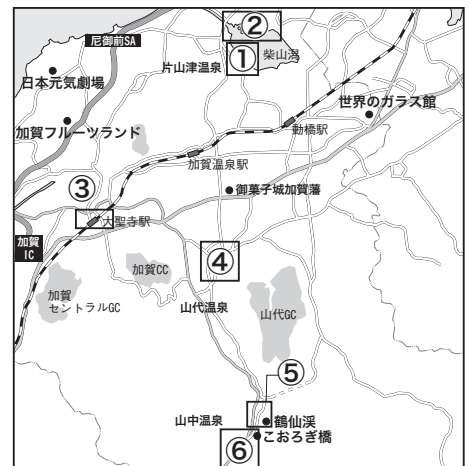

【珠洲市 (1)】

① 真浦

指定宿泊施設計画輸送バス乗降所

指定宿泊施設

87 能登観光ホテル

88 ホテル海楽荘

【珠洲市 (3)】

④ 宝立町

指定宿泊施設計画輸送バス乗降所

指定宿泊施設

⑨2 のとじ荘

【加賀市 (1)】

① 片山津温泉 -1

指定宿泊施設計画輸送バス乗降所

指定宿泊施設

- 93 佳水郷
- 94 加賀八汐
- 95 ホテル北陸古賀乃井
- 96 ホテル森本
- 97 かのや光楽苑
- 98 加賀観光ホテル

【加賀市 (2)】

② 片山津温泉-2

指定宿泊施設計画輸送バス乗降所

③ 大聖寺駅前

指定宿泊施設

99 ホテルアローレ

100 アパホテル加賀大聖寺駅前

【加賀市 (3)】

④ 山代温泉

指定宿泊施設計画輸送バス乗降所

指定宿泊施設

- ⑩① 瑠璃光
- ⑩② ゆのくに天祥
- ⑩③ 葉渡莉
- ⑩④ 雄山閣
- ⑩⑤ みどりの宿萬松閣
- ⑩⑥ 吉田屋山王閣
- ⑩⑦ 多々見
- ⑩⑧ ホテル百万石
- ⑩⑨ 白山菖蒲亭

【加賀市 (4)】

⑤ 山中温泉 -1

指定宿泊施設計画輸送バス乗降所

指定宿泊施設