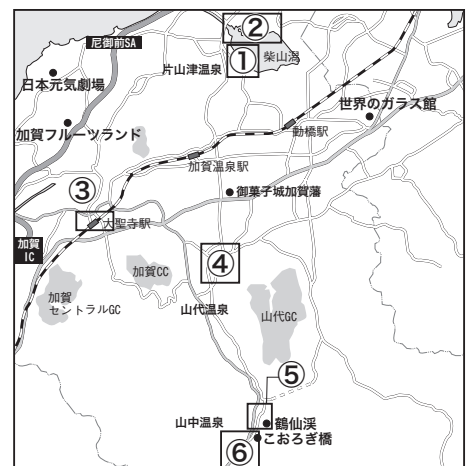

【珠洲市 (1)】

① 真浦

指定宿泊施設計画輸送バス乗降所

指定宿泊施設

87 能登観光ホテル

88 ホテル海楽荘

【珠洲市 (3)】

④ 宝立町

【加賀市 (2)】

② 片山津温泉-2

指定宿泊施設計画輸送バス乗降所

③ 大聖寺駅前

指定宿泊施設

99 ホテルアローレ

100 アパホテル加賀大聖寺駅前

【加賀市 (3)】

④ 山代温泉

指定宿泊施設計画輸送バス乗降所

指定宿泊施設

- ⑩① 瑠璃光
- ⑩② ゆのくに天祥
- ⑩③ 葉渡莉
- ⑩④ 雄山閣
- ⑩⑤ みどりの宿萬松閣
- ⑩⑥ 吉田屋山王閣
- ⑩⑦ 多々見
- ⑩⑧ ホテル百万石
- ⑩⑨ 白山菖蒲亭

【加賀市 (4)】

⑤ 山中温泉 -1

指定宿泊施設計画輸送バス乗降所

指定宿泊施設

- ⑪ 白鷺湯たわらや
- ⑫ 河鹿荘ロイヤルホテル

【加賀市 (5)】

⑥ 山中温泉 -2

指定宿泊施設計画輸送バス乗降所

指定宿泊施設

- ⑪⑫ すずや今日楼
- ⑪⑬ 山中プリンスホテル
- ⑪⑭ 百峰閣