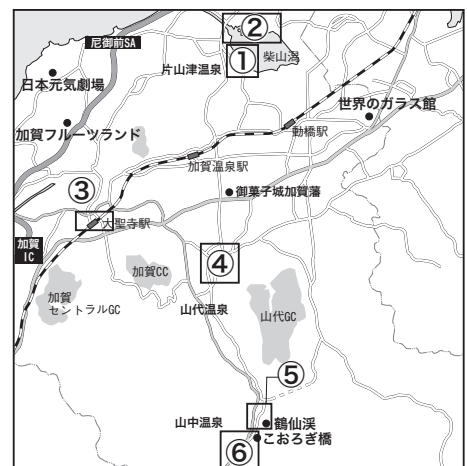

【珠洲市 (1)】

① 真浦

指定宿泊施設計画輸送バス乗降所

指定宿泊施設

87 能登観光ホテル

88 ホテル海楽荘

【珠洲市 (3)】

④ 宝立町

指定宿泊施設計画輸送バス乗降所

指定宿泊施設

⑨2 のとじ荘

【加賀市 (1)】

① 片山津温泉 -1

指定宿泊施設計画輸送バス乗降所

指定宿泊施設

- 93 佳水郷
- 94 加賀八汐
- 95 ホテル北陸古賀乃井
- 96 ホテル森本
- 97 かのや光楽苑
- 98 加賀観光ホテル

【加賀市 (2)】

② 片山津温泉-2

指定宿泊施設計画輸送バス乗降所

③ 大聖寺駅前

指定宿泊施設

99 ホテルアローレ

100 アパホテル加賀大聖寺駅前

【加賀市 (3)】

④ 山代温泉

指定宿泊施設計画輸送バス乗降所

指定宿泊施設

- ⑩① 瑠璃光
- ⑩② ゆのくに天祥
- ⑩③ 葉渡莉
- ⑩④ 雄山閣
- ⑩⑤ みどりの宿萬松閣
- ⑩⑥ 吉田屋山王閣
- ⑩⑦ 多々見
- ⑩⑧ ホテル百万石
- ⑩⑨ 白山菖蒲亭

【加賀市 (4)】

⑤ 山中温泉 -1

指定宿泊施設計画輸送バス乗降所

指定宿泊施設