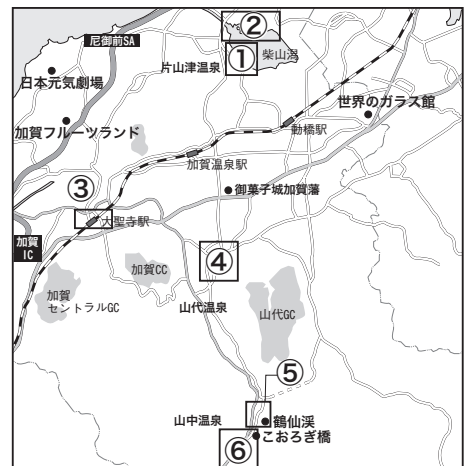

【珠洲市 (1)】

① 真浦

指定宿泊施設計画輸送バス乗降所

指定宿泊施設

87 能登観光ホテル

88 ホテル海楽荘

【珠洲市 (3)】

④ 宝立町

指定宿泊施設計画輸送バス乗降所

指定宿泊施設

⑨2 のとじ荘

【加賀市 (1)】

① 片山津温泉 -1

指定宿泊施設計画輸送バス乗降所

指定宿泊施設

- 93 佳水郷
- 94 加賀八汐
- 95 ホテル北陸古賀乃井
- 96 ホテル森本
- 97 かのや光楽苑
- 98 加賀観光ホテル

【加賀市 (2)】

② 片山津温泉-2

指定宿泊施設計画輸送バス乗降所

③ 大聖寺駅前

指定宿泊施設

99 ホテルアローレ

100 アパホテル加賀大聖寺駅前

【加賀市 (3)】

④ 山代温泉

指定宿泊施設計画輸送バス乗降所

指定宿泊施設

- ⑩① 瑠璃光
- ⑩② ゆのくに天祥
- ⑩③ 葉渡莉
- ⑩④ 雄山閣
- ⑩⑤ みどりの宿萬松閣
- ⑩⑥ 吉田屋山王閣
- ⑩⑦ 多々見
- ⑩⑧ ホテル百万石
- ⑩⑨ 白山菖蒲亭

【加賀市 (4)】

⑤ 山中温泉 -1

指定宿泊施設計画輸送バス乗降所

指定宿泊施設