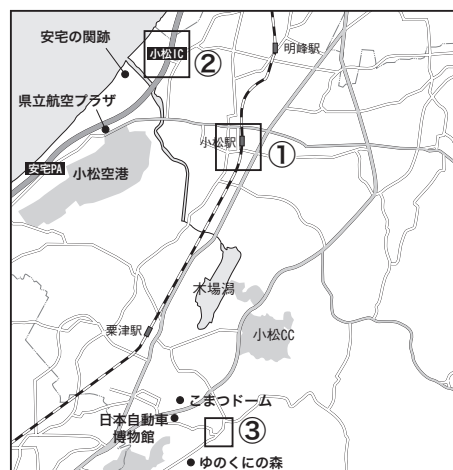

【七尾市 (1)】

① 七尾駅前周辺

指定宿泊施設計画輸送バス乗降所

指定宿泊施設

- ④① ホテルアリヴィオ
- ④② ホテルルートイン七尾駅東

【七尾市 (2)】

② 和倉温泉

指定宿泊施設計画輸送バス乗降所

【小松市 (1)】

① 小松駅前周辺

指定宿泊施設計画輸送バス乗降所

指定宿泊施設

- 55 アパホテル小松
- 56 小松グランドホテル
- 57 ホテルサンルート小松

【小松市 (2)】

② 小松インター

指定宿泊施設 輸送バス乗降所

- ⑤⑧ コンフォートホテル小松
- ⑤⑨ ホテルグランティア小松エアポート

指定宿泊施設

【小松市 (3)】

③ 栗津温泉

指定宿泊施設計画輸送バス乗降所

指定宿泊施設

- ⑥0 喜多八
- ⑥1 露天のゆ金閣
- ⑥2 おびし荘
- ⑥3 かたやま緑華苑
- ⑥4 法師
- ⑥5 湯元かみや
- ⑥6 のとや
- ⑥7 辻のや花乃庄

【輪島市 (1)】