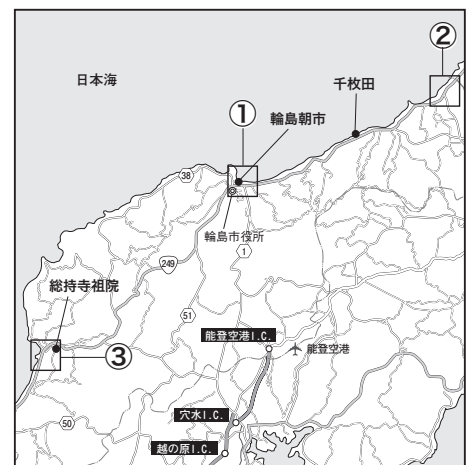

【七尾市 (1)】

① 七尾駅前周辺

指定宿泊施設計画輸送バス乗降所

指定宿泊施設

- ④① ホテルアリヴィオ
- ④② ホテルルートイン七尾駅東

【七尾市 (2)】

② 和倉温泉

指定宿泊施設計画輸送バス乗降所

- ⑤⑧ コンフォートホテル小松
- ⑤⑨ ホテルグランティア小松エアポート

指定宿泊施設

【小松市 (3)】

③ 栗津温泉

指定宿泊施設計画輸送バス乗降所

指定宿泊施設

- ⑥0 喜多八
- ⑥1 露天のゆ金閣
- ⑥2 おびし荘
- ⑥3 かたやま緑華苑
- ⑥4 法師
- ⑥5 湯元かみや
- ⑥6 のとや
- ⑥7 辻のや花乃庄

【輪島市 (1)】

【輪島市 (2)】

② 曾々木

指定宿泊施設計画輸送バス乗降所

指定宿泊施設

⑧5 窓岩ホテル

【 輪島市 (3) 】

③ 門前

指定宿泊施設 輸送バス乗降所

指定宿泊施設

86 ビューサンセット