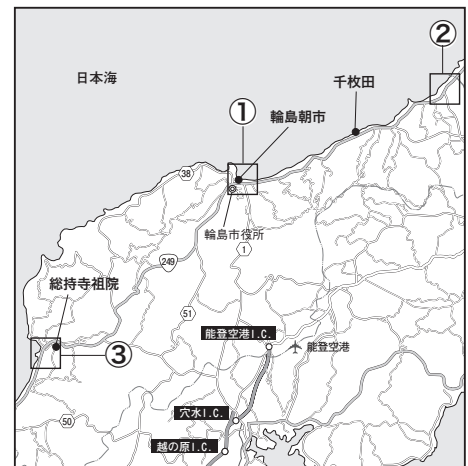

【七尾市 (1)】

① 七尾駅前周辺

指定宿泊施設計画輸送バス乗降所

指定宿泊施設

- ④① ホテルアリヴィオ
- ④② ホテルルートイン七尾駅東

【七尾市 (2)】

② 和倉温泉

指定宿泊施設計画輸送バス乗降所

【小松市 (1)】

① 小松駅前周辺

指定宿泊施設計画輸送バス乗降所

指定宿泊施設

- 55 アパホテル小松
- 56 小松グランドホテル
- 57 ホテルサンルート小松

【小松市 (2)】

② 小松インター

指定宿泊施設 輸送バス乗降所

- ⑤⑧ コンフォートホテル小松
- ⑤⑨ ホテルグランティア小松エアポート

指定宿泊施設

【小松市 (3)】

③ 栗津温泉

指定宿泊施設計画輸送バス乗降所

指定宿泊施設

- ⑥0 喜多八
- ⑥1 露天のゆ金閣
- ⑥2 おびし荘
- ⑥3 かたやま緑華苑
- ⑥4 法師
- ⑥5 湯元かみや
- ⑥6 のとや
- ⑥7 辻のや花乃庄

【輪島市 (1)】

① 河井町周辺

指定宿泊施設計画輸送バス乗降所

指定宿泊施設

- | | |
|---------------|---------------|
| ⑥8 輪島温泉八汐 | ⑦7 なかみち |
| ⑥9 寅さん | ⑦8 わじま |
| ⑦0 汐鳴荘 | ⑦9 能州 |
| ⑦1 ホテルルートイン輪島 | ⑧0 やました荘 |
| ⑦2 すすむ | ⑧1 白塔園 |
| ⑦3 ホテル高州園 | ⑧2 白波 |
| ⑦4 海辺 | ⑧3 さかした |
| ⑦5 あすなる | ⑧4 ホテルメルカート輪島 |
| ⑦6 新雪 | |