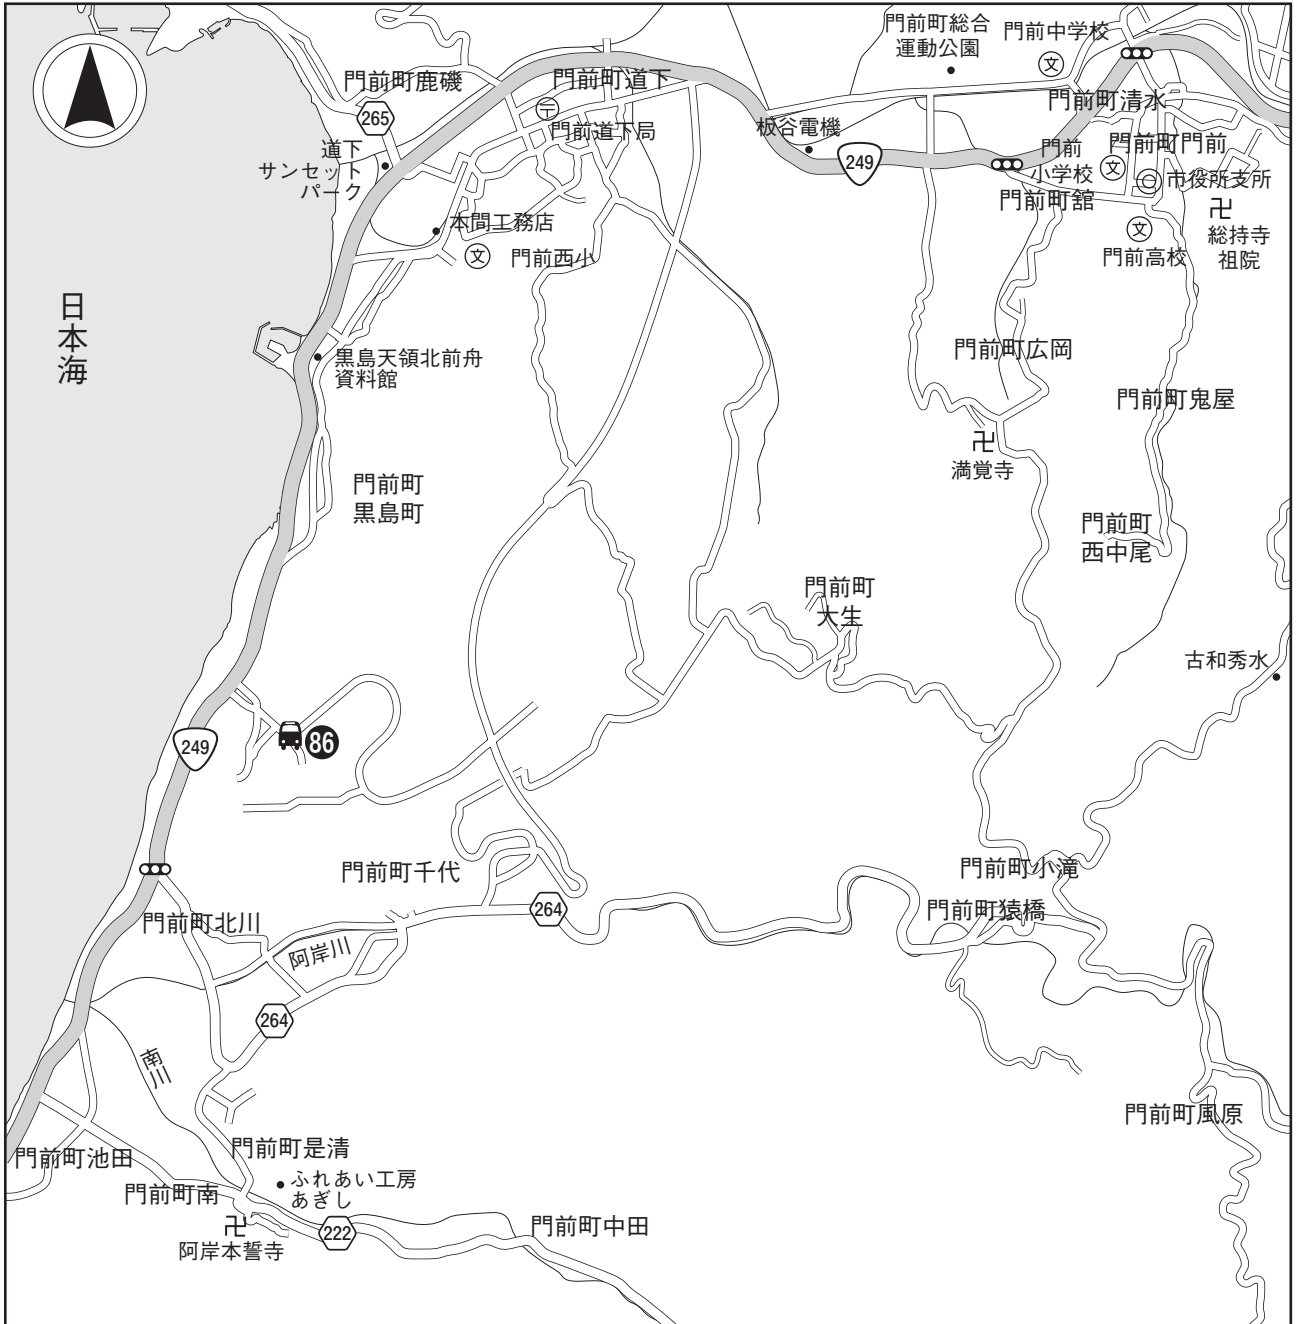

【七尾市 (1)】

① 七尾駅前周辺

指定宿泊施設計画輸送バス乗降所

指定宿泊施設

- ④① ホテルアリヴィオ
- ④② ホテルルートイン七尾駅東

【七尾市 (2)】

② 和倉温泉

指定宿泊施設計画輸送バス乗降所

【輪島市 (2)】

② 曾々木

指定宿泊施設計画輸送バス乗降所

指定宿泊施設

⑧5 窓岩ホテル

【 輪島市 (3) 】

③ 門前

指定宿泊施設 輸送バス乗降所

指定宿泊施設

86 ビューサンセット