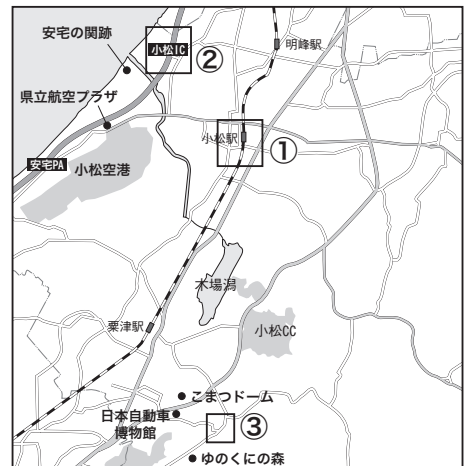

【七尾市 (1)】

① 七尾駅前周辺

指定宿泊施設計画輸送バス乗降所

指定宿泊施設

- ④① ホテルアリヴィオ
- ④② ホテルルートイン七尾駅東

【七尾市 (2)】

② 和倉温泉

指定宿泊施設計画輸送バス乗降所

【小松市 (1)】

① 小松駅前周辺

指定宿泊施設計画輸送バス乗降所

指定宿泊施設

- 55 アパホテル小松
- 56 小松グランドホテル
- 57 ホテルサンルート小松

【小松市 (2)】

② 小松インター

指定宿泊施設 輸送バス乗降所

- ⑤⑧ コンフォートホテル小松
- ⑤⑨ ホテルグランティア小松エアポート

指定宿泊施設

【小松市 (3)】

③ 栗津温泉

指定宿泊施設計画輸送バス乗降所

指定宿泊施設

- ⑥0 喜多八
- ⑥1 露天のゆ金閣
- ⑥2 おびし荘
- ⑥3 かたやま緑華苑
- ⑥4 法師
- ⑥5 湯元かみや
- ⑥6 のとや
- ⑥7 辻のや花乃庄

【輪島市 (1)】