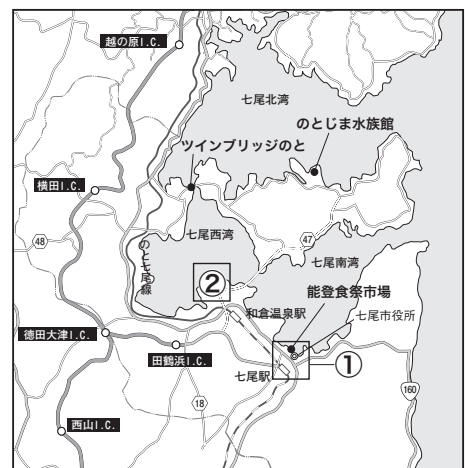

【七尾市 (1)】

① 七尾駅前周辺

指定宿泊施設計画輸送バス乗降所

指定宿泊施設

- ④① ホテルアリヴィオ
- ④② ホテルルートイン七尾駅東

【七尾市 (2)】

② 和倉温泉

指定宿泊施設計画輸送バス乗降所

指定宿泊施設

- | | |
|------------------|---------------|
| ④3 ホテルアルファワン能登和倉 | ⑤2 湯の華 |
| ④4 のと楽 | ⑤3 能登観光ホテルなおき |
| ④5 宿守屋寿苑 | ⑤4 多田屋 |
| ④6 ホテル海望 | |
| ④7 銀水閣 | |
| ④8 虹と海 | |
| ④9 天空の宿大観荘 | |
| ⑤0 渡月庵 | |
| ⑤1 宝仙閣 | |

【小松市 (1)】

① 小松駅前周辺

指定宿泊施設計画輸送バス乗降所

指定宿泊施設

- 55 アパホテル小松
- 56 小松グランドホテル
- 57 ホテルサンルート小松

【小松市 (2)】

② 小松インター

指定宿泊施設 輸送バス乗降所