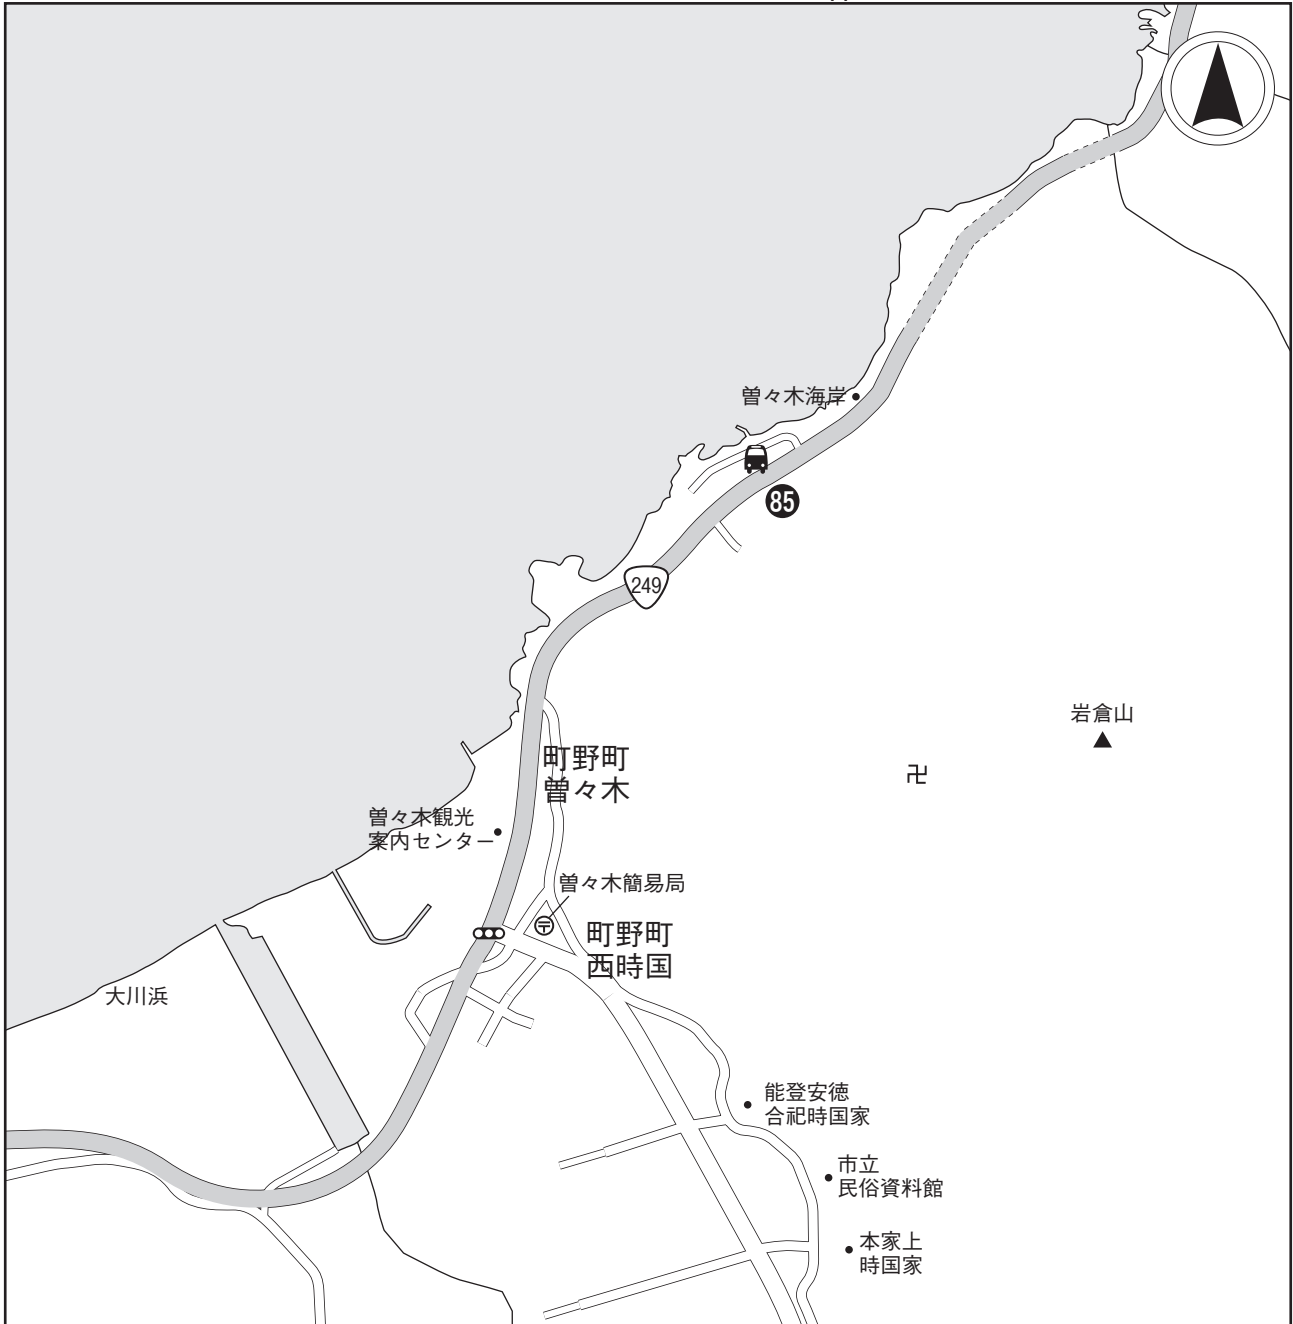

【七尾市 (1)】

① 七尾駅前周辺

指定宿泊施設計画輸送バス乗降所

指定宿泊施設

- ④① ホテルアリヴィオ
- ④② ホテルルートイン七尾駅東

【七尾市 (2)】

② 和倉温泉

指定宿泊施設計画輸送バス乗降所

① 河井町周辺

指定宿泊施設計画輸送バス乗降所

指定宿泊施設

- | | |
|---------------|---------------|
| ⑥8 輪島温泉八汐 | ⑦7 なかみち |
| ⑥9 寅さん | ⑦8 わじま |
| ⑦0 汐鳴荘 | ⑦9 能州 |
| ⑦1 ホテルルートイン輪島 | ⑧0 やました荘 |
| ⑦2 すすむ | ⑧1 白塔園 |
| ⑦3 ホテル高州園 | ⑧2 白波 |
| ⑦4 海辺 | ⑧3 さかした |
| ⑦5 あすなる | ⑧4 ホテルメルカート輪島 |
| ⑦6 新雪 | |

【輪島市 (2)】

② 曾々木

指定宿泊施設計画輸送バス乗降所

指定宿泊施設

⑧5 窓岩ホテル

【 輪島市 (3) 】

③ 門前

指定宿泊施設 輸送バス乗降所

指定宿泊施設

86 ビューサンセット