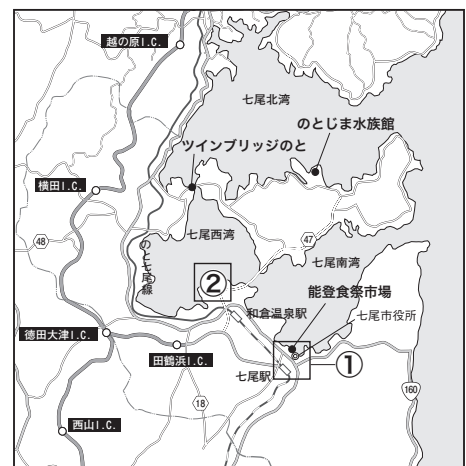

【七尾市 (1)】

① 七尾駅前周辺

指定宿泊施設計画輸送バス乗降所

指定宿泊施設

- ④① ホテルアリヴィオ
- ④② ホテルルートイン七尾駅東

【七尾市 (2)】

② 和倉温泉

指定宿泊施設計画輸送バス乗降所

指定宿泊施設

- | | |
|------------------|---------------|
| ④3 ホテルアルファワン能登和倉 | ⑤2 湯の華 |
| ④4 のと楽 | ⑤3 能登観光ホテルなおき |
| ④5 宿守屋寿苑 | ⑤4 多田屋 |
| ④6 ホテル海望 | |
| ④7 銀水閣 | |
| ④8 虹と海 | |
| ④9 天空の宿大観荘 | |
| ⑤0 渡月庵 | |
| ⑤1 宝仙閣 | |

【小松市 (1)】

① 小松駅前周辺

指定宿泊施設計画輸送バス乗降所

指定宿泊施設

- 55 アパホテル小松
- 56 小松グランドホテル
- 57 ホテルサンルート小松

【小松市 (2)】

② 小松インター

指定宿泊施設 輸送バス乗降所