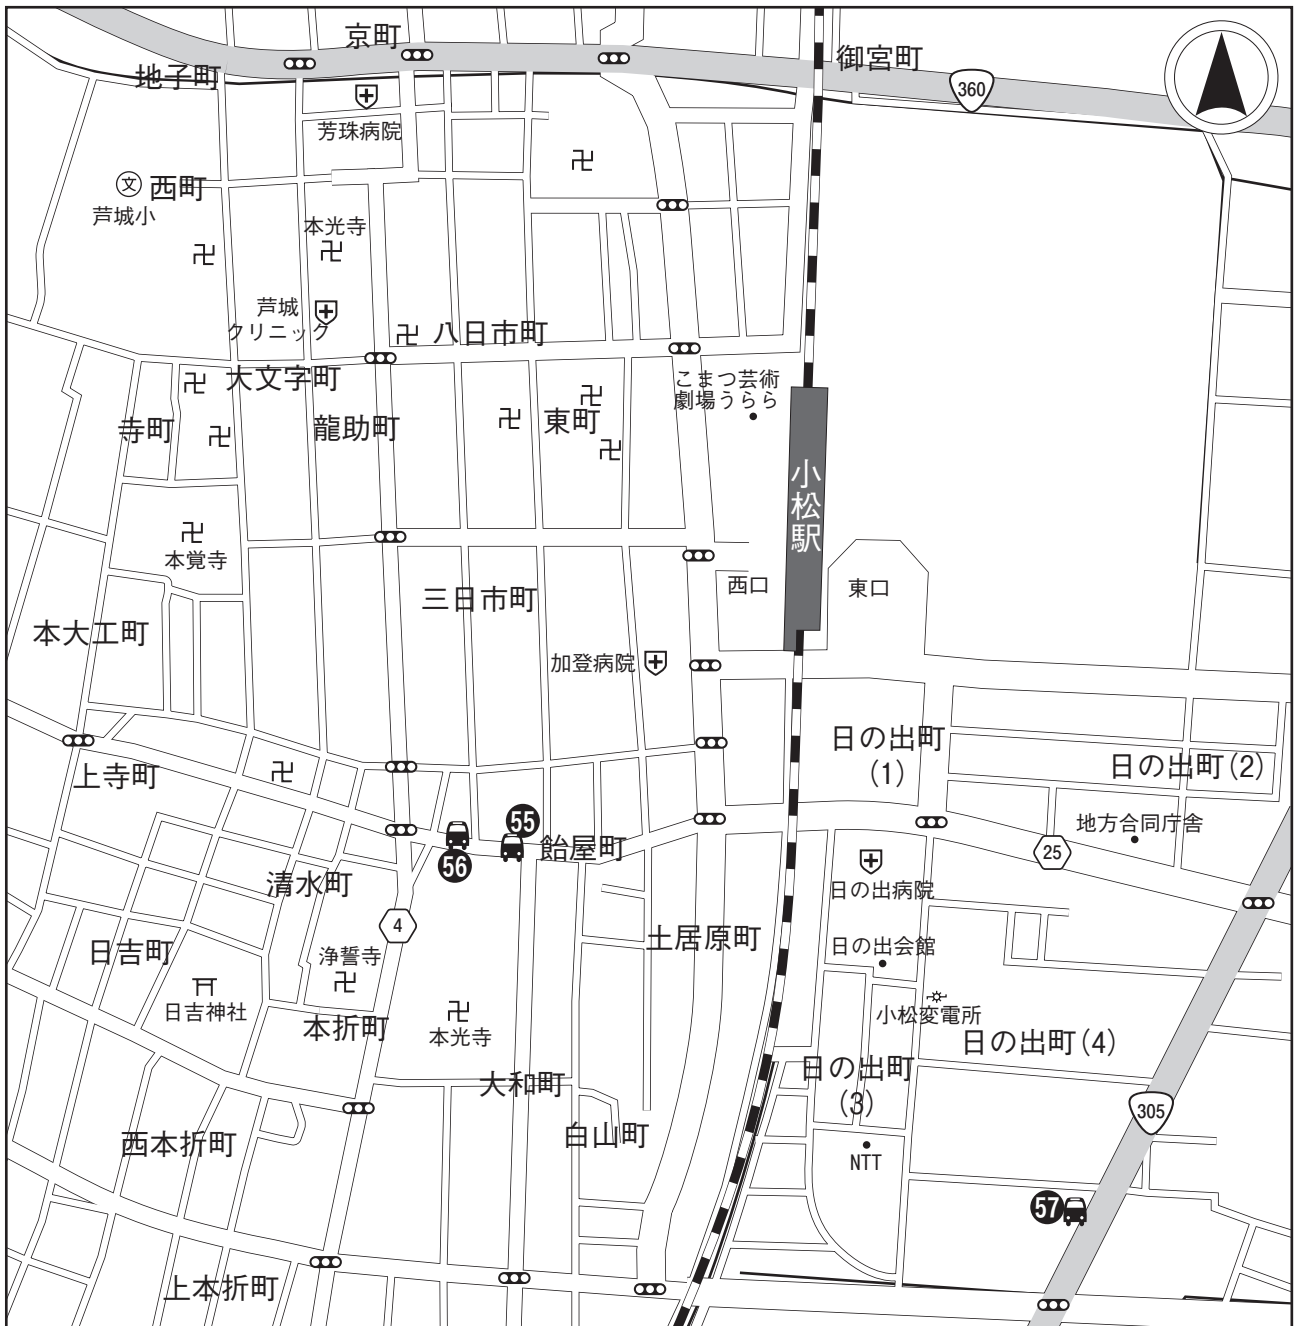

【七尾市 (1)】

① 七尾駅前周辺

指定宿泊施設計画輸送バス乗降所

指定宿泊施設

- ④① ホテルアリヴィオ
- ④② ホテルルートイン七尾駅東

【七尾市 (2)】

② 和倉温泉

指定宿泊施設計画輸送バス乗降所

指定宿泊施設

- | | |
|------------------|---------------|
| ④3 ホテルアルファワン能登和倉 | ⑤2 湯の華 |
| ④4 のと楽 | ⑤3 能登観光ホテルなおき |
| ④5 宿守屋寿苑 | ⑤4 多田屋 |
| ④6 ホテル海望 | |
| ④7 銀水閣 | |
| ④8 虹と海 | |
| ④9 天空の宿大観荘 | |
| ⑤0 渡月庵 | |
| ⑤1 宝仙閣 | |

【小松市 (1)】

① 小松駅前周辺

指定宿泊施設計画輸送バス乗降所

指定宿泊施設

- 55 アパホテル小松
- 56 小松グランドホテル
- 57 ホテルサンルート小松

【小松市 (2)】

② 小松インター

指定宿泊施設 輸送バス乗降所

- ⑤⑧ コンフォートホテル小松
- ⑤⑨ ホテルグランティア小松エアポート

指定宿泊施設

【小松市 (3)】

③ 栗津温泉

指定宿泊施設計画輸送バス乗降所

指定宿泊施設

- ⑥0 喜多八
- ⑥1 露天のゆ金閣
- ⑥2 おびし荘
- ⑥3 かたやま緑華苑
- ⑥4 法師
- ⑥5 湯元かみや
- ⑥6 のとや
- ⑥7 辻のや花乃庄

【輪島市 (1)】