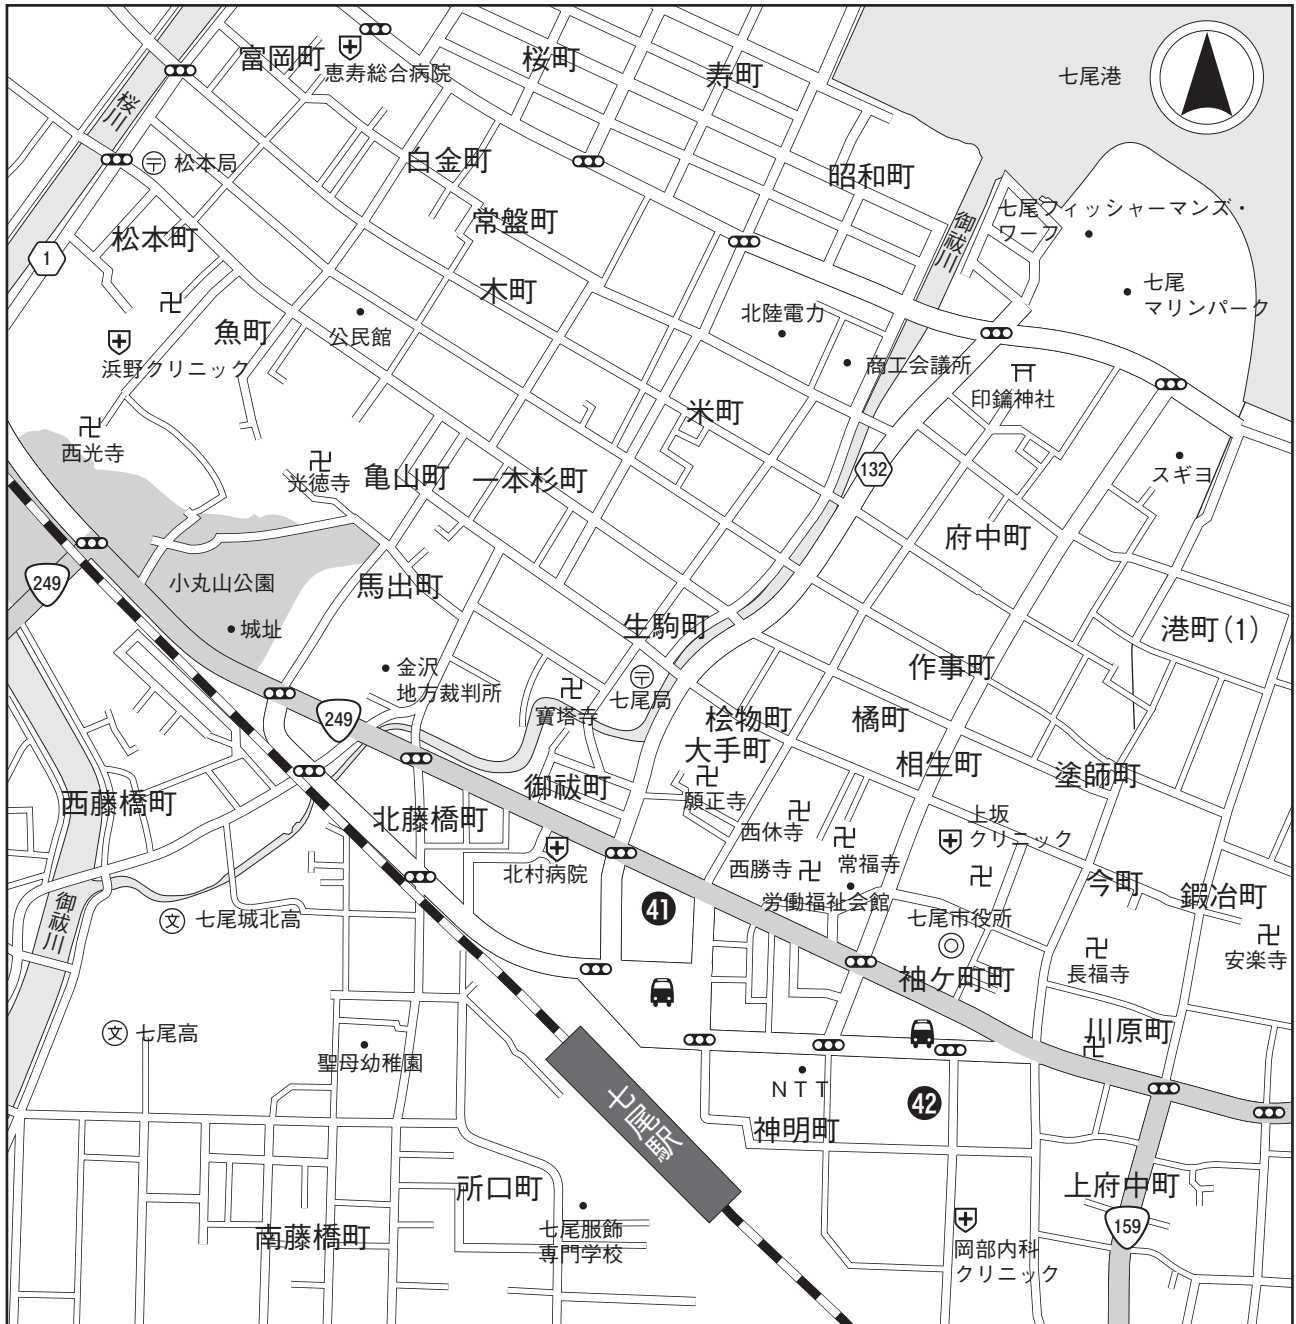

【七尾市 (1)】

① 七尾駅前周辺

指定宿泊施設計画輸送バス乗降所

指定宿泊施設

- ④① ホテルアリヴィオ
- ④② ホテルルートイン七尾駅東

【七尾市 (2)】

② 和倉温泉

指定宿泊施設計画輸送バス乗降所

指定宿泊施設

- | | |
|------------------|---------------|
| ④3 ホテルアルファワン能登和倉 | ⑤2 湯の華 |
| ④4 のと楽 | ⑤3 能登観光ホテルなおき |
| ④5 宿守屋寿苑 | ⑤4 多田屋 |
| ④6 ホテル海望 | |
| ④7 銀水閣 | |
| ④8 虹と海 | |
| ④9 天空の宿大観荘 | |
| ⑤0 渡月庵 | |
| ⑤1 宝仙閣 | |

【小松市 (1)】

① 小松駅前周辺

指定宿泊施設計画輸送バス乗降所

指定宿泊施設

- 55 アパホテル小松
- 56 小松グランドホテル
- 57 ホテルサンルート小松

【小松市 (2)】

② 小松インター

指定宿泊施設 輸送バス乗降所

【輪島市 (2)】

② 曾々木

指定宿泊施設計画輸送バス乗降所

指定宿泊施設

⑧5 窓岩ホテル

【 輪島市 (3) 】

③ 門前

指定宿泊施設 輸送バス乗降所