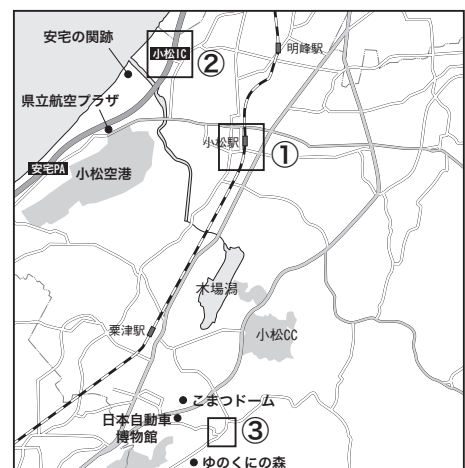

【七尾市 (1)】

① 七尾駅前周辺

指定宿泊施設計画輸送バス乗降所

指定宿泊施設

- ④① ホテルアリヴィオ
- ④② ホテルルートイン七尾駅東

【七尾市 (2)】

② 和倉温泉

指定宿泊施設計画輸送バス乗降所

【小松市 (1)】

① 小松駅前周辺

指定宿泊施設計画輸送バス乗降所

指定宿泊施設

- 55 アパホテル小松
- 56 小松グランドホテル
- 57 ホテルサンルート小松

【小松市 (2)】

② 小松インター

指定宿泊施設 輸送バス乗降所

- ⑤⑧ コンフォートホテル小松
- ⑤⑨ ホテルグランティア小松エアポート

指定宿泊施設

【小松市 (3)】

③ 栗津温泉

指定宿泊施設計画輸送バス乗降所

指定宿泊施設

- ⑥0 喜多八
- ⑥1 露天のゆ金閣
- ⑥2 おびし荘
- ⑥3 かたやま緑華苑
- ⑥4 法師
- ⑥5 湯元かみや
- ⑥6 のとや
- ⑥7 辻のや花乃庄

【輪島市 (1)】