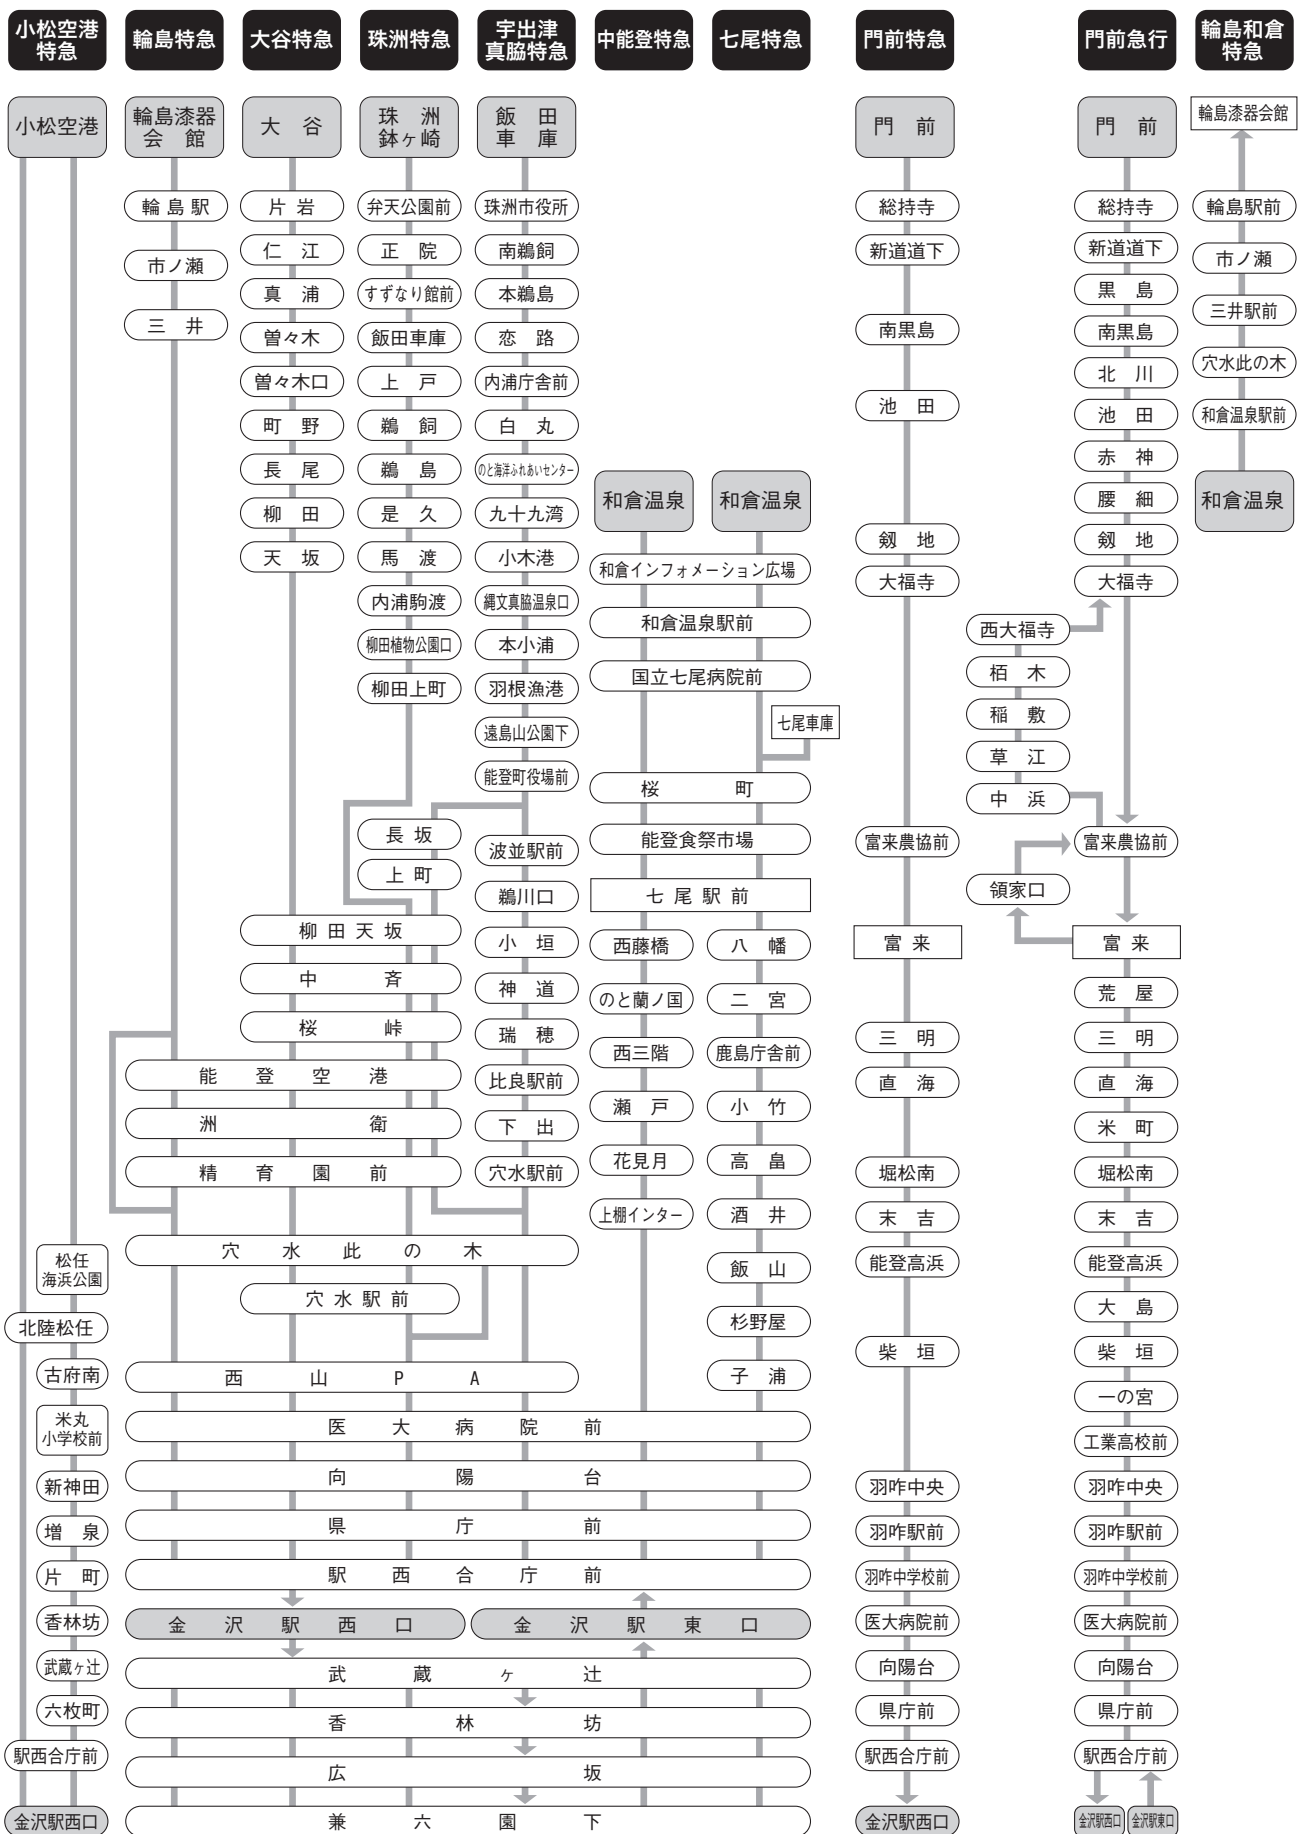

運行系統図

問い合わせ先：北陸鉄道株式会社 TEL (076) 237-5115 (8:00~19:00)

交通

平成22年7月1日現在