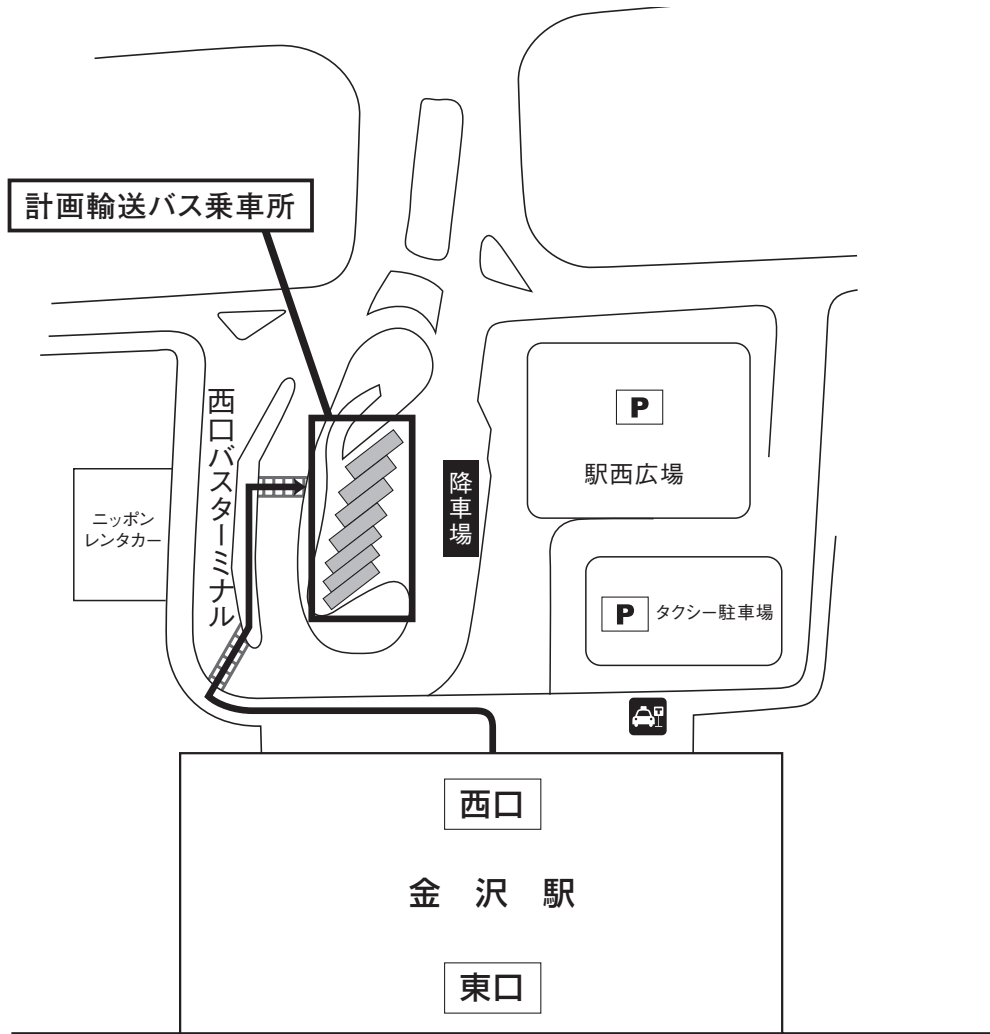

(2) 指定降車所案内図

JR金沢駅

【のりば案内／在来線】

- | | | | |
|---------|-----------------|-------|-----------------------|
| 4 5 6 7 | 北陸線(富山・直江津方面) | 5 6 7 | 北陸線 特急(直江津・新潟／越後湯沢方面) |
| 1 2 3 5 | 北陸線(福井・米原・大阪方面) | 1 2 | 北陸線 特急(大阪／米原・名古屋方面) |
| 4 5 6 7 | 七尾線(羽咋・和倉温泉方面) | 5 6 7 | 七尾線 特急(和倉温泉方面) |
| 7 | 寝台特急 日本海(青森方面) | | |

【凡例】

- トイレ
- コインロッカー
- バス乗り場
- タクシー乗り場
- エレベータ

交
通

東口タクシー乗り場

東口バスターミナル

小松空港

小松空港ターミナルビル 平面図

1階

国際線ターミナルビル正面

国内線ターミナルビル正面

2階

【凡例】

トイレ	レストラン	エレベータ	喫煙所	バス乗り場
障害者用トイレ	喫茶	コインロッカー	授乳室	タクシー乗り場
案内所	キャッシュコーナー	売店		

交通

小松空港ターミナル マップ