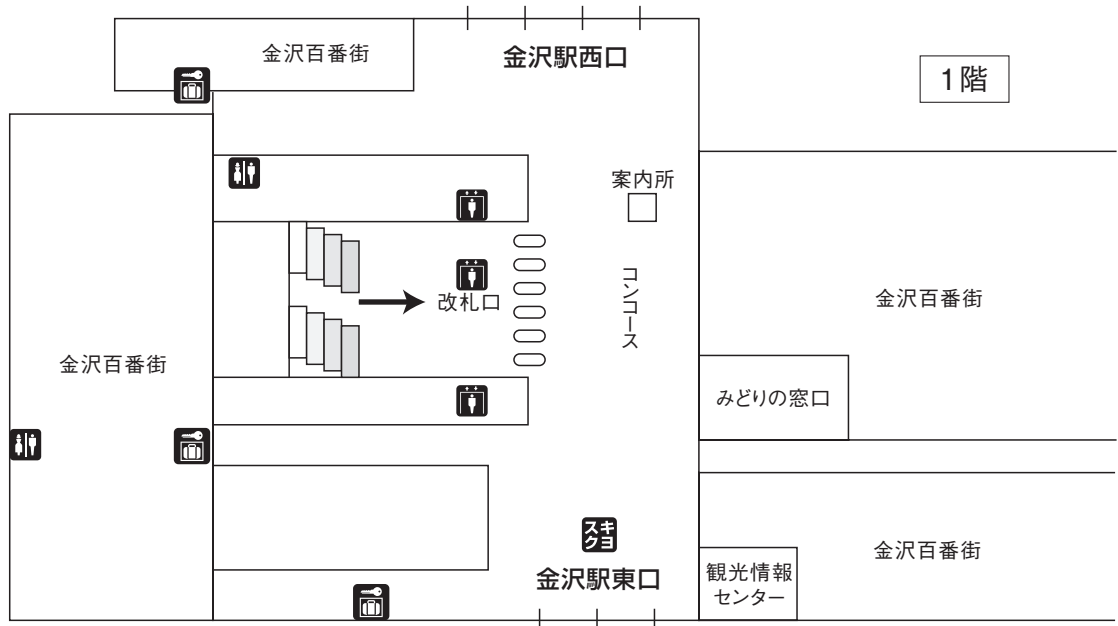

(2) 指定降車所案内図

JR金沢駅

【のりば案内／在来線】

- | | | | |
|---------|-----------------|-------|-----------------------|
| 4 5 6 7 | 北陸線(富山・直江津方面) | 5 6 7 | 北陸線 特急(直江津・新潟／越後湯沢方面) |
| 1 2 3 5 | 北陸線(福井・米原・大阪方面) | 1 2 | 北陸線 特急(大阪／米原・名古屋方面) |
| 4 5 6 7 | 七尾線(羽咋・和倉温泉方面) | 5 6 7 | 七尾線 特急(和倉温泉方面) |
| 7 | 寝台特急 日本海(青森方面) | | |

【凡例】

- トイレ
- コインロッカー
- バス乗り場
- タクシー乗り場
- エレベータ

交
通

東口タクシー乗り場

東口バスターミナル

小松空港

小松空港ターミナルビル 平面図

1階

国際線ターミナルビル正面

国内線ターミナルビル正面

2階

【凡例】

トイレ	レストラン	エレベータ	喫煙所	バス乗り場
障害者用トイレ	喫茶	コインロッカー	授乳室	タクシー乗り場
案内所	キャッシュコーナー	売店		

交通

小松空港ターミナル マップ