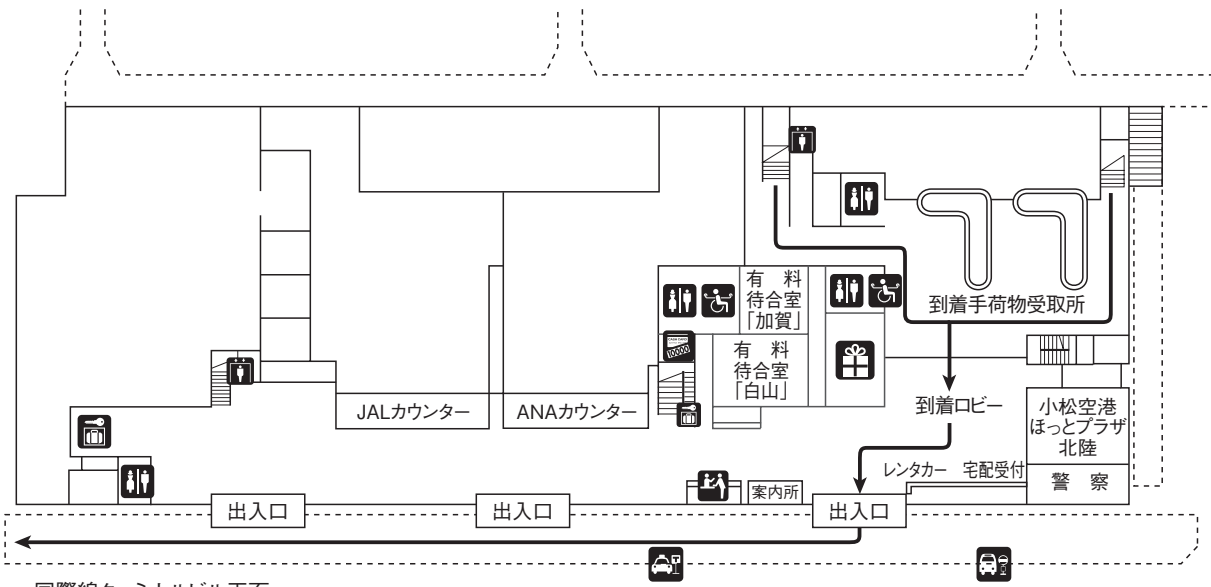

(2) 指定降車所案内図

JR金沢駅

【のりば案内／在来線】

- | | | | |
|---------|-----------------|-------|-----------------------|
| 4 5 6 7 | 北陸線(富山・直江津方面) | 5 6 7 | 北陸線 特急(直江津・新潟／越後湯沢方面) |
| 1 2 3 5 | 北陸線(福井・米原・大阪方面) | 1 2 | 北陸線 特急(大阪／米原・名古屋方面) |
| 4 5 6 7 | 七尾線(羽咋・和倉温泉方面) | 5 6 7 | 七尾線 特急(和倉温泉方面) |
| 7 | 寝台特急 日本海(青森方面) | | |

【凡例】

- トイレ
- コインロッカー
- バス乗り場
- タクシー乗り場
- エレベータ

交
通

東口タクシー乗り場

東口バスターミナル

小松空港

小松空港ターミナルビル 平面図

1階

国際線ターミナルビル正面

国内線ターミナルビル正面

2階

【凡例】

トイレ	レストラン	エレベータ	喫煙所	バス乗り場
障害者用トイレ	喫茶	コインロッカー	授乳室	タクシー乗り場
案内所	キャッシュコーナー	売店		

交通

小松空港ターミナル マップ