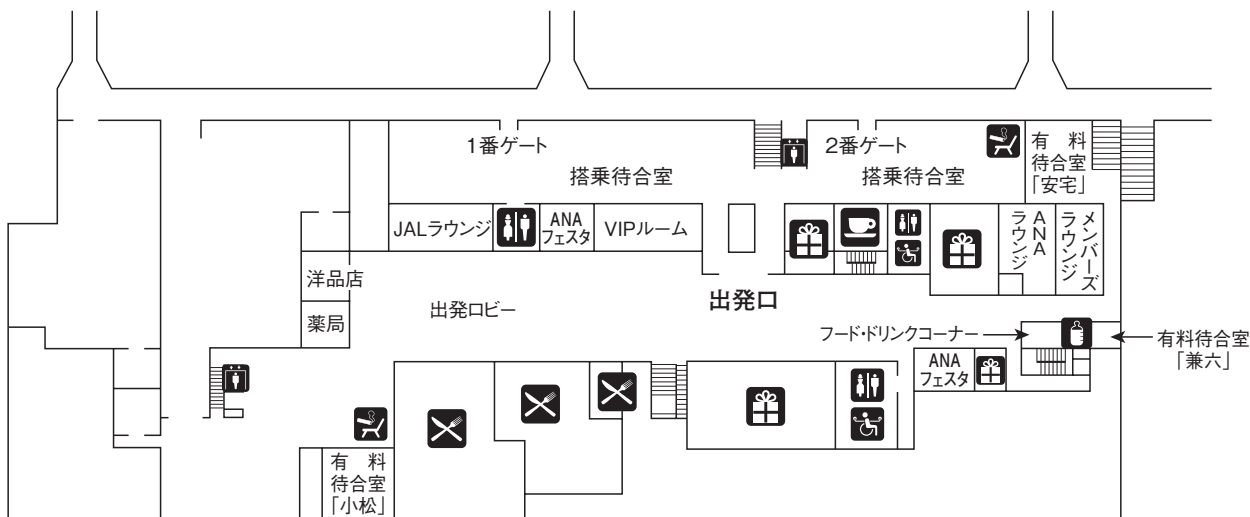

(2) 指定降車所案内図

JR金沢駅

【のりば案内／在来線】

- | | | | |
|---------|-----------------|-------|-----------------------|
| 4 5 6 7 | 北陸線(富山・直江津方面) | 5 6 7 | 北陸線 特急(直江津・新潟／越後湯沢方面) |
| 1 2 3 5 | 北陸線(福井・米原・大阪方面) | 1 2 | 北陸線 特急(大阪／米原・名古屋方面) |
| 4 5 6 7 | 七尾線(羽咋・和倉温泉方面) | 5 6 7 | 七尾線 特急(和倉温泉方面) |
| 7 | 寝台特急 日本海(青森方面) | | |

【凡例】

- トイレ
- コインロッカー
- バス乗り場
- タクシー乗り場
- エレベータ

交
通

東口タクシー乗り場

東口バスターミナル

小松空港

小松空港ターミナルビル 平面図

1階

国際線ターミナルビル正面

国内線ターミナルビル正面

2階

【凡例】

トイレ	レストラン	エレベータ	喫煙所	バス乗り場
障害者用トイレ	喫茶	コインロッカー	授乳室	タクシー乗り場
案内所	キャッシュコーナー	売店		

交通

小松空港ターミナル マップ