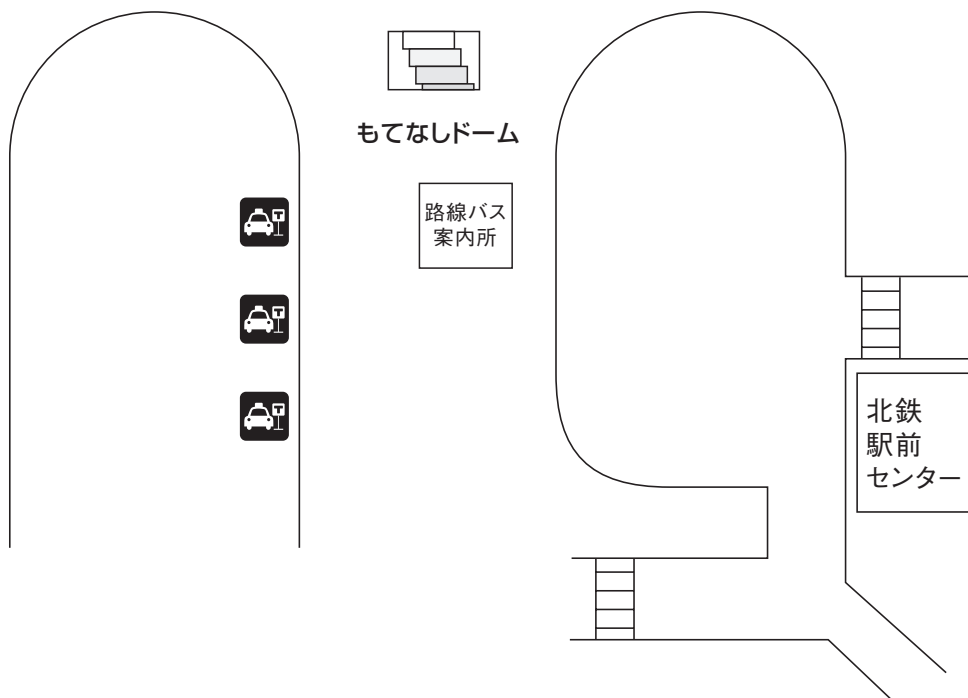

(2) 指定降車所案内図

JR金沢駅

【のりば案内／在来線】

- | | | | |
|---------|-----------------|-------|-----------------------|
| 4 5 6 7 | 北陸線(富山・直江津方面) | 5 6 7 | 北陸線 特急(直江津・新潟／越後湯沢方面) |
| 1 2 3 5 | 北陸線(福井・米原・大阪方面) | 1 2 | 北陸線 特急(大阪／米原・名古屋方面) |
| 4 5 6 7 | 七尾線(羽咋・和倉温泉方面) | 5 6 7 | 七尾線 特急(和倉温泉方面) |
| 7 | 寝台特急 日本海(青森方面) | | |

【凡例】

- トイレ
- コインロッカー
- バス乗り場
- タクシー乗り場
- エレベータ

交
通

東口タクシー乗り場

東口バスターミナル

小松空港

小松空港ターミナルビル 平面図

1階

国際線ターミナルビル正面

国内線ターミナルビル正面

2階

【凡例】

トイレ	レストラン	エレベータ	喫煙所	バス乗り場
障害者用トイレ	喫茶	コインロッカー	授乳室	タクシー乗り場
案内所	キャッシュコーナー	売店		

交通

小松空港ターミナル マップ