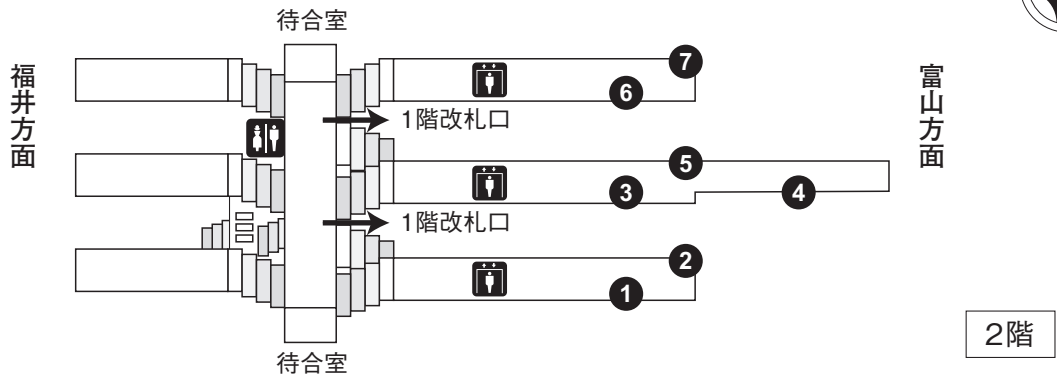

(2) 指定降車所案内図

JR金沢駅

【のりば案内／在来線】

- | | | | |
|---------|-----------------|-------|-----------------------|
| 4 5 6 7 | 北陸線(富山・直江津方面) | 5 6 7 | 北陸線 特急(直江津・新潟／越後湯沢方面) |
| 1 2 3 5 | 北陸線(福井・米原・大阪方面) | 1 2 | 北陸線 特急(大阪／米原・名古屋方面) |
| 4 5 6 7 | 七尾線(羽咋・和倉温泉方面) | 5 6 7 | 七尾線 特急(和倉温泉方面) |
| 7 | 寝台特急 日本海(青森方面) | | |

【凡例】

- トイレ
- コインロッカー
- バス乗り場
- タクシー乗り場
- エレベータ

交
通

東口タクシー乗り場

東口バスターミナル

小松空港

小松空港ターミナルビル 平面図

1階

国際線ターミナルビル正面

国内線ターミナルビル正面

2階

【凡例】

トイレ	レストラン	エレベータ	喫煙所	バス乗り場
障害者用トイレ	喫茶	コインロッカー	授乳室	タクシー乗り場
案内所	キャッシュコーナー	売店		

交通

小松空港ターミナル マップ