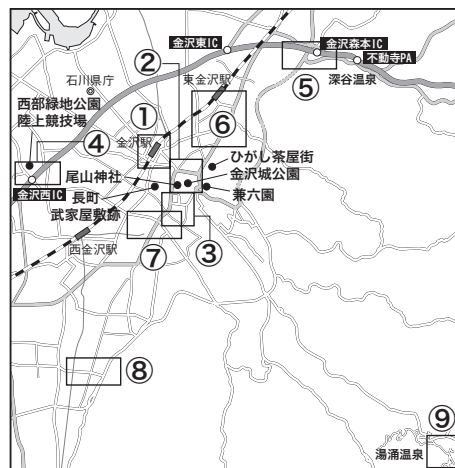

【金沢市（7）】

⑨ 湯涌温泉

指定宿泊施設計画輸送バス乗降所

- ③8 かなや
- ③9 三右エ門戸田屋
- ④0 お宿やました

指定宿泊施設