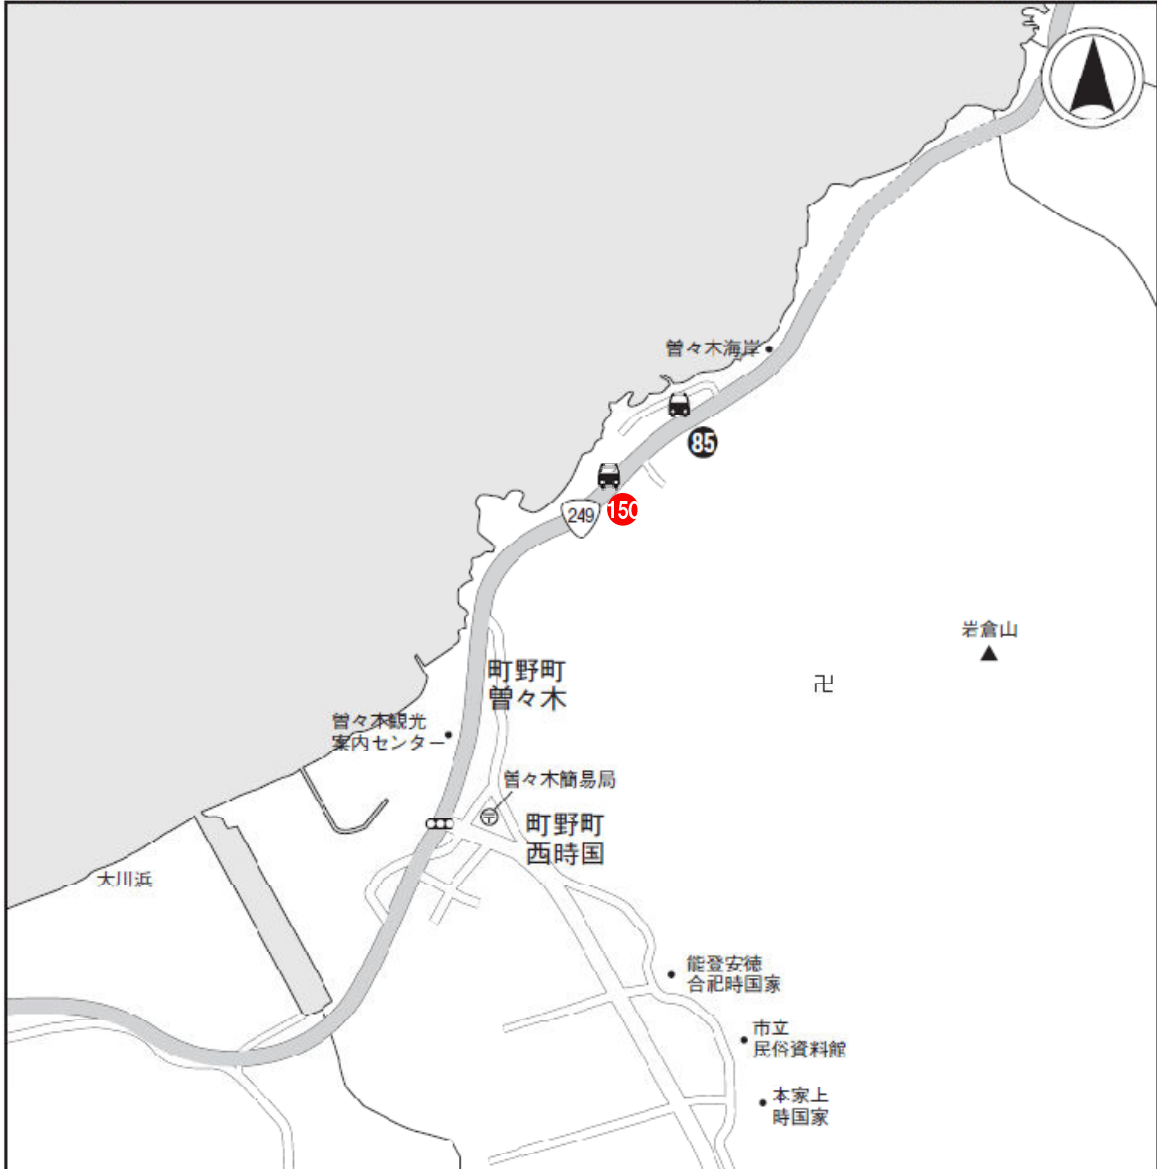

【輪島市 (2)】

② 曾々木

指定宿泊施設計画輸送バス乗降所

85 窓岩ホテル

150 横岩屋