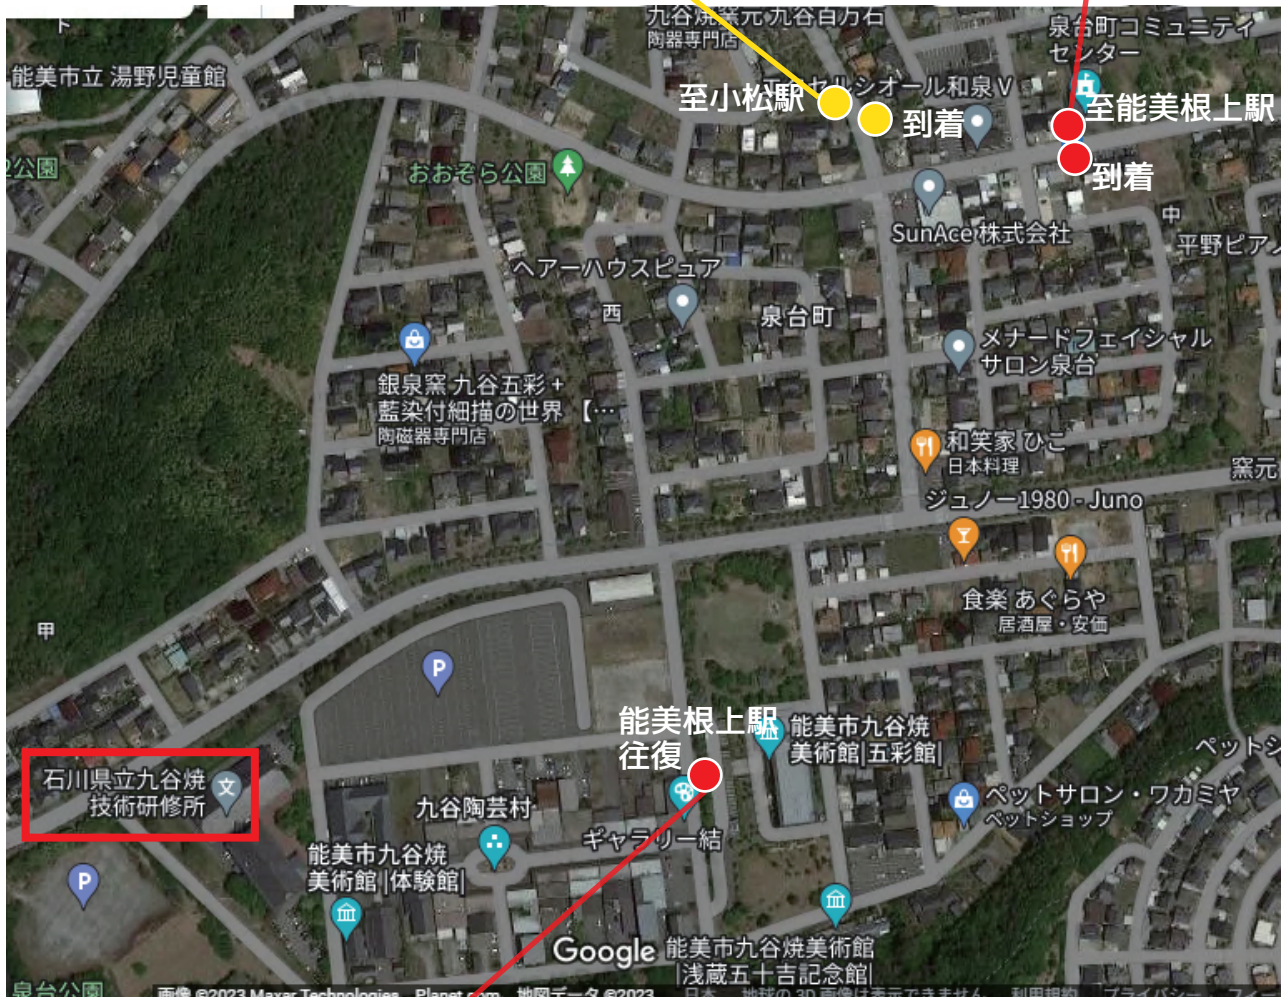

石川県立九谷焼技術研修所 周辺バス停のご案内

研修所まで徒歩 10 分

北鉄白山バス
「泉台」

研修所まで徒歩 10 分

のみバス
「泉台コミュニティセンター」

研修所まで徒歩 3 分

のみバス
「九谷陶芸村」

※土日祝のみ運行