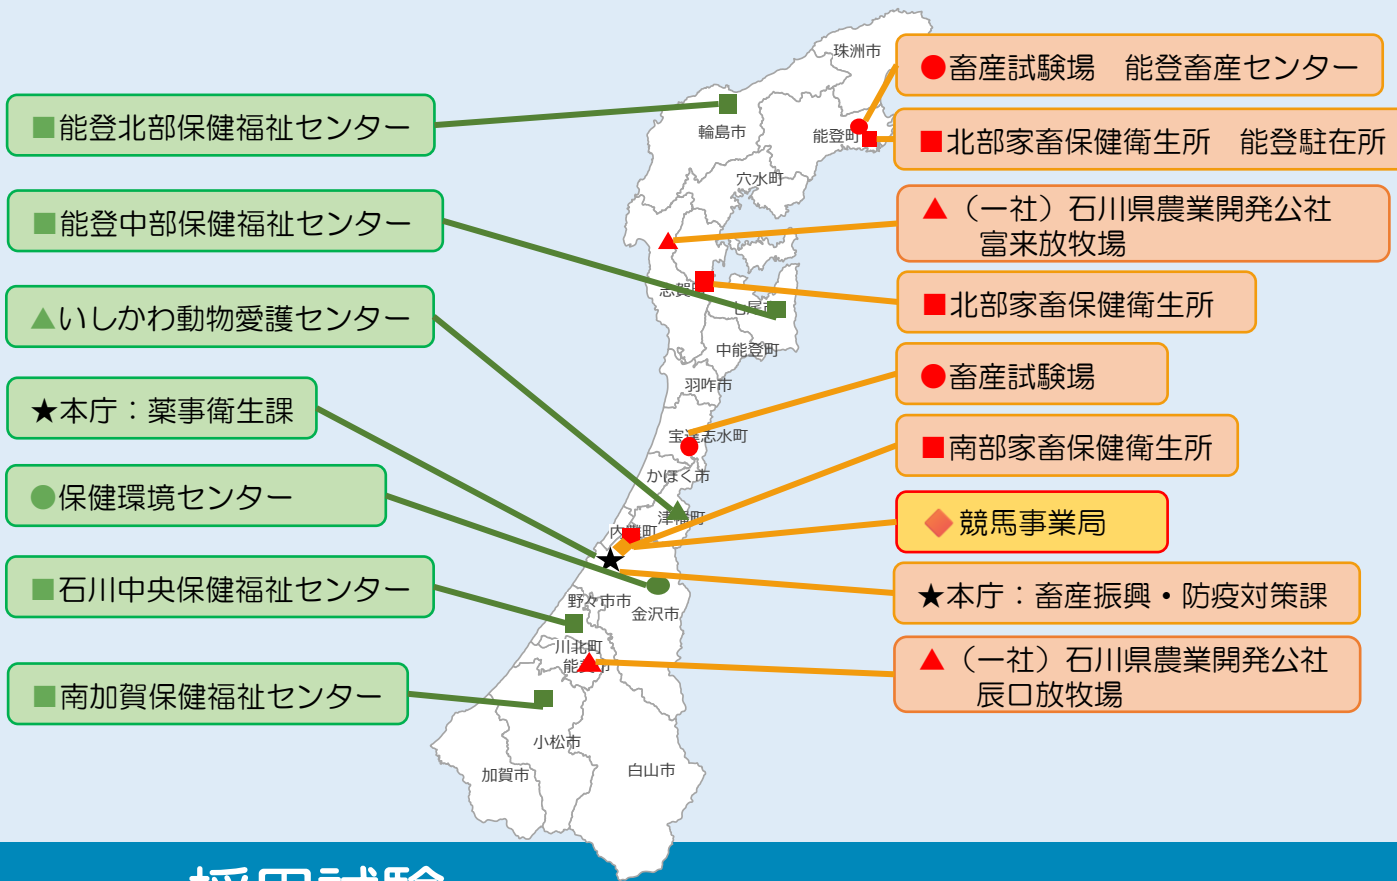

石川県 獣医師職員募集

Be a Prefectural
Veterinarian

石川県では農林水産部と健康福祉部に分かれて配属されます。

農林水産部

農林水産部

- 家畜の病気を防ぎ畜産を守る
- 安全・安心な畜産物の生産を助ける
- 先端技術を活用し家畜の効率的増産を進める

南部家畜保健衛生所

辰口放牧場

◆ 競馬事業局

競馬場開催計画や出走前後の馬体検査に関する業務

競馬事業局

- 地方競馬の防疫を行う
- 公正な競馬確保を行う

健康福祉部

健康福祉部

- 食の安全・安心を守る
- 人と動物のより良い関係を築く

いしかわ動物愛護センター

■ 保健福祉センター

動物愛護や狂犬病予防、食の安全・安心の確保等

● 保健環境センター

人の健康や食品等の安全を確保するための試験検査等

▲ 動物愛護センター

動物の保護、譲渡の推進、普及啓発等

★ 本庁：薬事衛生課

食品衛生、動物愛護などの政策の企画や予算編成

県内配置図

採用試験

試験日

例年6月頃実施（定員に達しない場合は、1月頃まで随時募集）

受験資格

獣医師免許を現に有する者または来春に免許を取得する見込みの者（定年1年前まで）

受付期間

例年4月中旬～5月中旬頃（随時募集の場合は6月頃～1月頃）