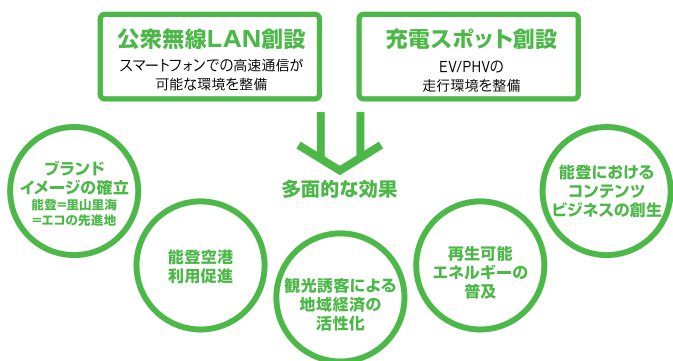

NOTO

さあ、smartな能登へ。

Smart Drive Project

能登スマート・ドライブ・プロジェクトとは

EV/PHVおよび公衆無線LAN・スマートフォンの活用で能登におけるエコ観光を推進するものです。

世界農業遺産に認定された「能登の里山里海」を活用した取り組みの1つとして、能登地域に公衆無線LAN環境とEV/PHVの充電スポットを併せて整備することで、スマートフォンの活用とエコ観光を組み合わせた全国初の試みを実施し、地域の活性化につなげるとともに、公衆無線LANを活用した新たなコンテンツビジネスモデルの創生を目指します。