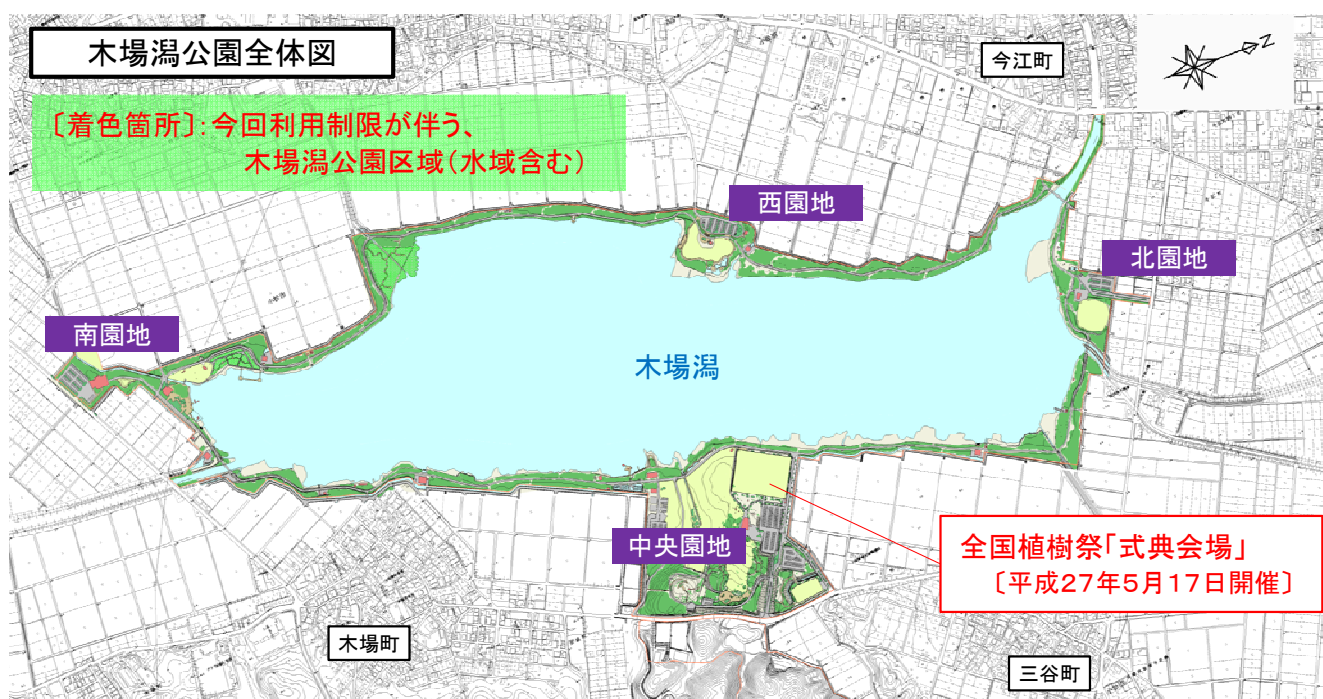

第66回全国植樹祭開催に伴う「木場潟公園(水域含む)」の利用制限について【お知らせ】

木場潟公園利用者の皆様へ

木場潟公園(水域含む)は、下記の期間、全国植樹祭開催に伴う設営及び撤去作業における**安全確保**、**式典開催に伴う全域占用使用**のため、一般の**公園利用ができません**ので、皆様のご理解とご協力をお願いします。

第66回全国植樹祭石川県実行委員会
石川県南加賀土木総合事務所
公益財団法人 木場潟公園協会
〔お問合せ TEL 0761-43-3106〕

■「木場潟公園」の利用制限期間について

エリア区分		平成27年5月											
		11日(月)	12日(火)	13日(水)	14日(木)	15日(金)	16日(土)	17日(日)	18日(月)	19日(火)	20日(水)	21日(木)	22日(金)
園地名	中央園地	×	×	×	×	×	×	×	×	×	×	×	×
	北園地						×	×					
	西園地						×	×					
	(展望休憩所)	(×)	(×)	(×)	(×)	(×)	×	×					
	南園地						×	×					
その他	周遊園路	※中央園地「迂回路」あり					×	×	※中央園地「迂回路」あり				
	水面域						×	×					