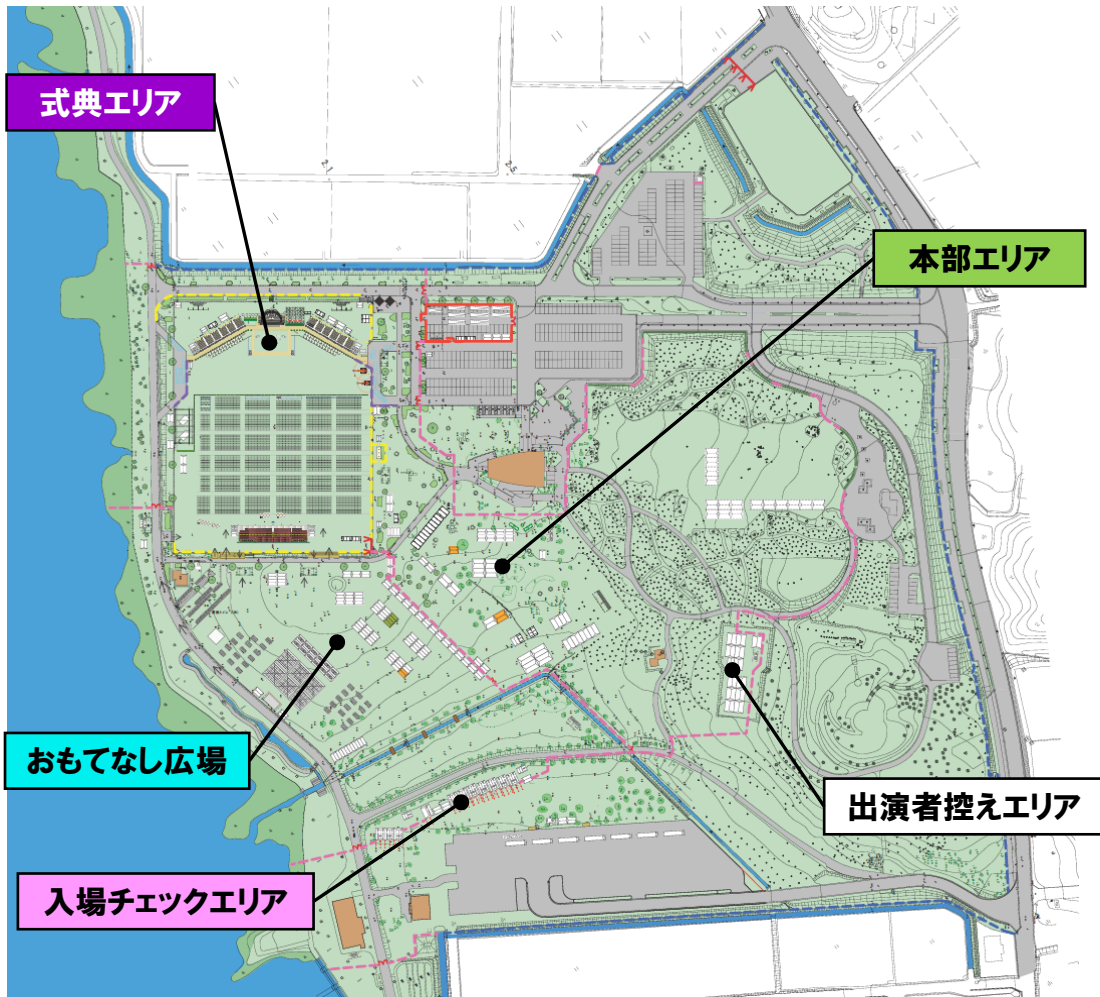

第66回全国植樹祭 木場潟公園中央園地 全体図

『おもてなし広場』配置イメージ

※現段階でのレイアウト案