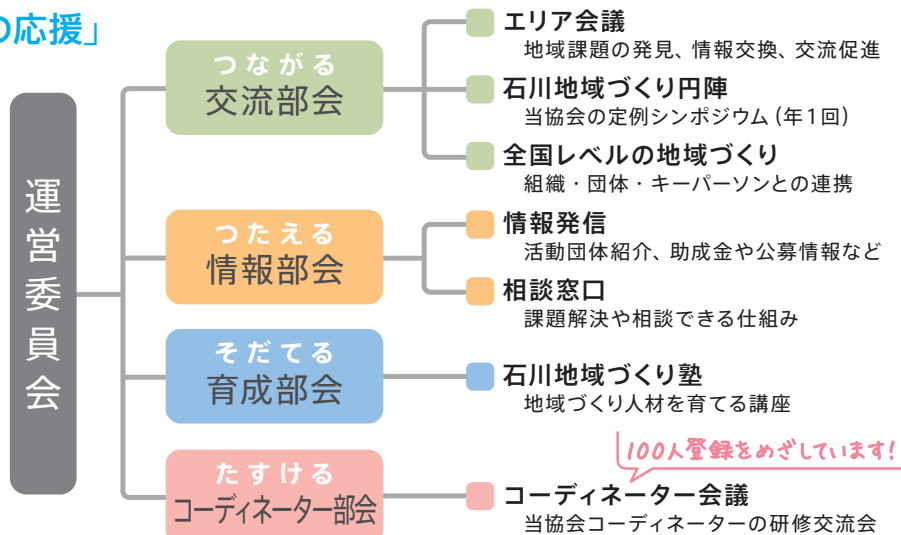

人が輝く！
地域が輝く！

つながることが地域の『力』になる

石川地域づくり協会

SINCE 1994

会員団体募集中！

私たちは石川県内で「地域づくり活動」に取り組む皆さんを応援する組織です。それぞれの地域の事情に合わせた実践的なプログラムを提供しています。

地域×石川県×全国のつながり

石川県内はもとより全国各地で活躍している地域づくり団体と交流しています。石川県や市町、企業・事業者などとも連携し、地域を元気にしていきます。

地域を元気にする「4つの応援」

私たちは、4つの応援（つながる・つたえる・そだてる・たすける）で、皆さんの活動を応援します。地域づくりの現場での経験や知恵を活用しています。

会員団体から選ばれた運営委員、当協会の専任コーディネーター、事務局で構成しています。

人が輝く!
地域が輝く!

石川地域づくり協会

会員団体の メリット

地域の課題に合わせた応援プログラム

参加団体はさまざまな応援プログラムが利用できます。組織運営、財源確保、人材育成、事業計画など、課題に合わせた実践的なプログラムを提供しています。