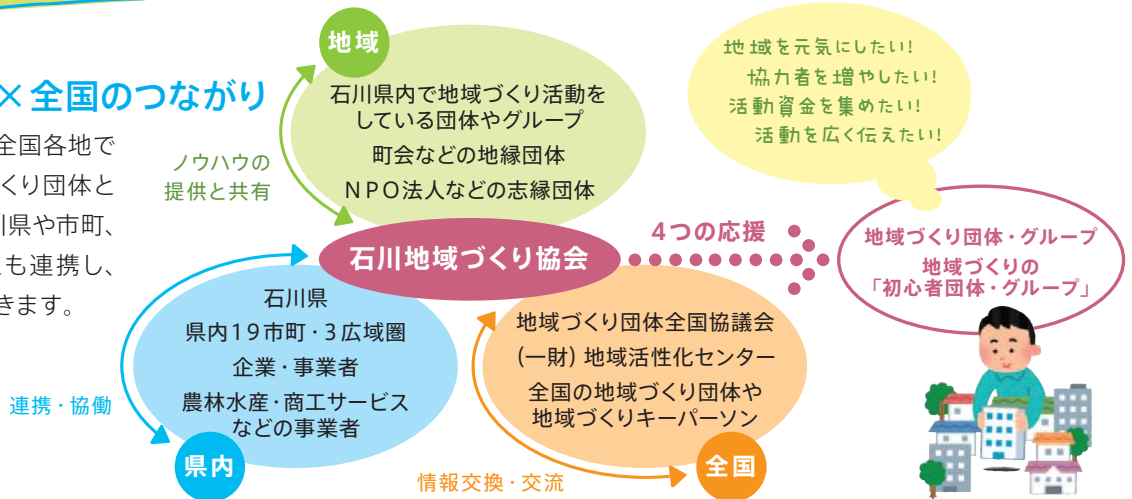

人が輝く！
地域が輝く！

つながることが地域の『力』になる

石川地域づくり協会

SINCE 1994

会員団体募集中！

私たちは石川県内で「地域づくり活動」に取り組む皆さんを応援する組織です。それぞれの地域の事情に合わせた実践的なプログラムを提供しています。

地域×石川県×全国のつながり

石川県内はもとより全国各地で活躍している地域づくり団体と交流しています。石川県や市町、企業・事業者などとも連携し、地域を元気にしていきます。

地域を元気にする「4つの応援」

私たちは、4つの応援（つながる・つたえる・そだてる・たすける）で、皆さんの活動を応援します。地域づくりの現場での経験や知恵を活用しています。

会員団体から選ばれた運営委員、当協会の専任コーディネーター、事務局で構成しています。

人が輝く!
地域が輝く!

石川地域づくり協会

会員団体の メリット

地域の課題に合わせた応援プログラム

参加団体はさまざまな応援プログラムが利用できます。組織運営、財源確保、人材育成、事業計画など、課題に合わせた実践的なプログラムを提供しています。