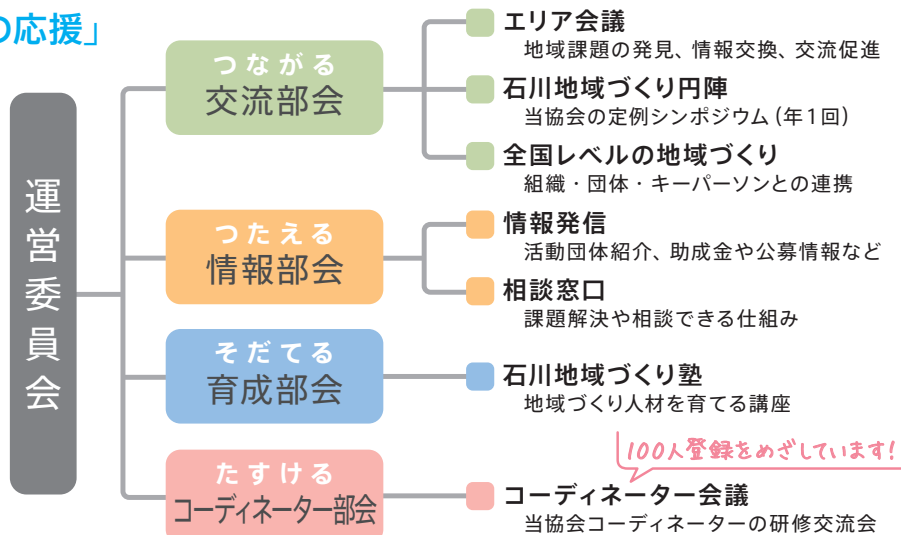

## 地域×石川県×全国のつながり

石川県内はもとより全国各地で活躍している地域づくり団体と交流しています。石川県や市町、企業・事業者などとも連携し、地域を元気にしていきます。

## 地域を元気にする「4つの応援」

私たちは、4つの応援（つながる・つたえる・そだてる・たすける）で、皆さんの活動を応援します。地域づくりの現場での経験や知恵を活用しています。

会員団体から選ばれた運営委員、当協会の専任コーディネーター、事務局で構成しています。

人が輝く！  
地域が輝く！