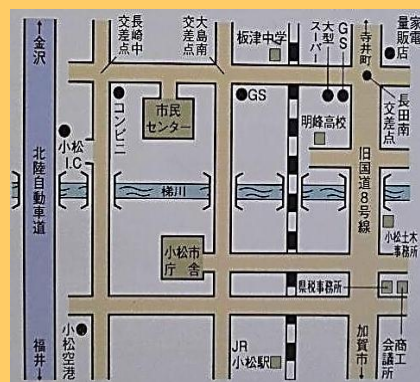

●主な内容

北陸新幹線の概要
(ルートや車両など)

建設状況
(高架橋や駅舎など)

開業の効果
(時間短縮効果や
交流人口の増加など)

能登会場

日時：平成26年5月11日（日）14:30～15:30
会場：能登空港ターミナルビル4階41会議室

加賀会場

日時：平成26年5月18日（日）14:30～15:30
会場：小松市民センター ミーティングルーム

金沢会場

日時：平成26年5月25日（日）14:30～15:30
会場：しいのき迎賓館 セミナールームB

※事前のお申込みが必要です。詳しくは裏面をご覧ください。

【能登会場】

- 日 時：平成26年5月11日（日）14:30～15:30
- 会 場：能登空港ターミナルビル4階41会議室
（石川県輪島市三井町洲衛10部11-1）
- 申込締切：平成26年5月2日（金）＜当日必着＞

【加賀会場】

- 日 時：平成26年5月18日（日）14:30～15:30
- 会 場：小松市民センター ミーティングルーム
（石川県小松市大島町丙42-3）
- 申込締切：平成26年5月9日（金）＜当日必着＞

【金沢会場】

- 日 時：平成26年5月25日（日）14:30～15:30
- 会 場：しいのき迎賓館 セミナールームB
（石川県金沢市広坂2丁目1-1）
- 申込締切：平成26年5月16日（金）＜当日必着＞

「香林坊（アトリオ前）」バス停より徒歩約5分

※公共交通機関をご利用の上、会場までお越しください。

【お申込みについて】

- 方 法：ご希望の会場名、氏名、住所、勤務先・所属、電話番号を明記して、はがき、FAX、電子メール、または電話にてお申込み下さい。
※電子メールの場合は、タイトルを”講座「北陸新幹線について学ぼう」申込”としてください。
- 定 員：各会場約50名程度を予定しております。
- お申込先：石川県企画振興部新幹線・交通対策監室開業企画課
〒920-8580
金沢市鞍月1-1 石川県企画振興部新幹線・交通対策監室開業企画課
TEL:076-225-1319 FAX:076-225-1315
Email: kikakuka@pref.ishikawa.lg.jp