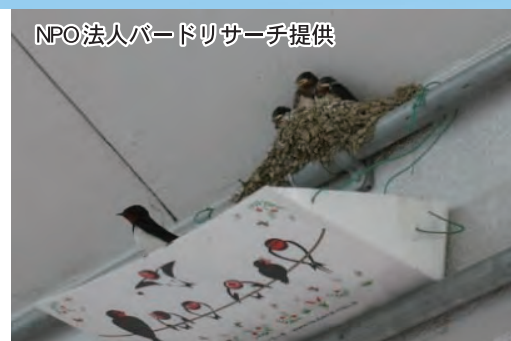

<「オリジナルフン受け」プレゼント>

ツバメを受け入れない理由としてフンによる汚れを気にする声が聞かれますが、フン受けなどをうまく設置すればツバメを受け入れることができるのではないのでしょうか。
応募のあった方に先着で「オリジナルフン受け」をプレゼントします。

〔応募方法〕

郵便番号、住所、氏名、ツバメの営巣場所を詳しく記入したものを電話、郵送、E-mailで下記までご応募ください。
※**営巣したツバメ**についてのアンケートを送付しますので巣立ち後、回答にご協力ください。

NPO法人バードリサーチ提供