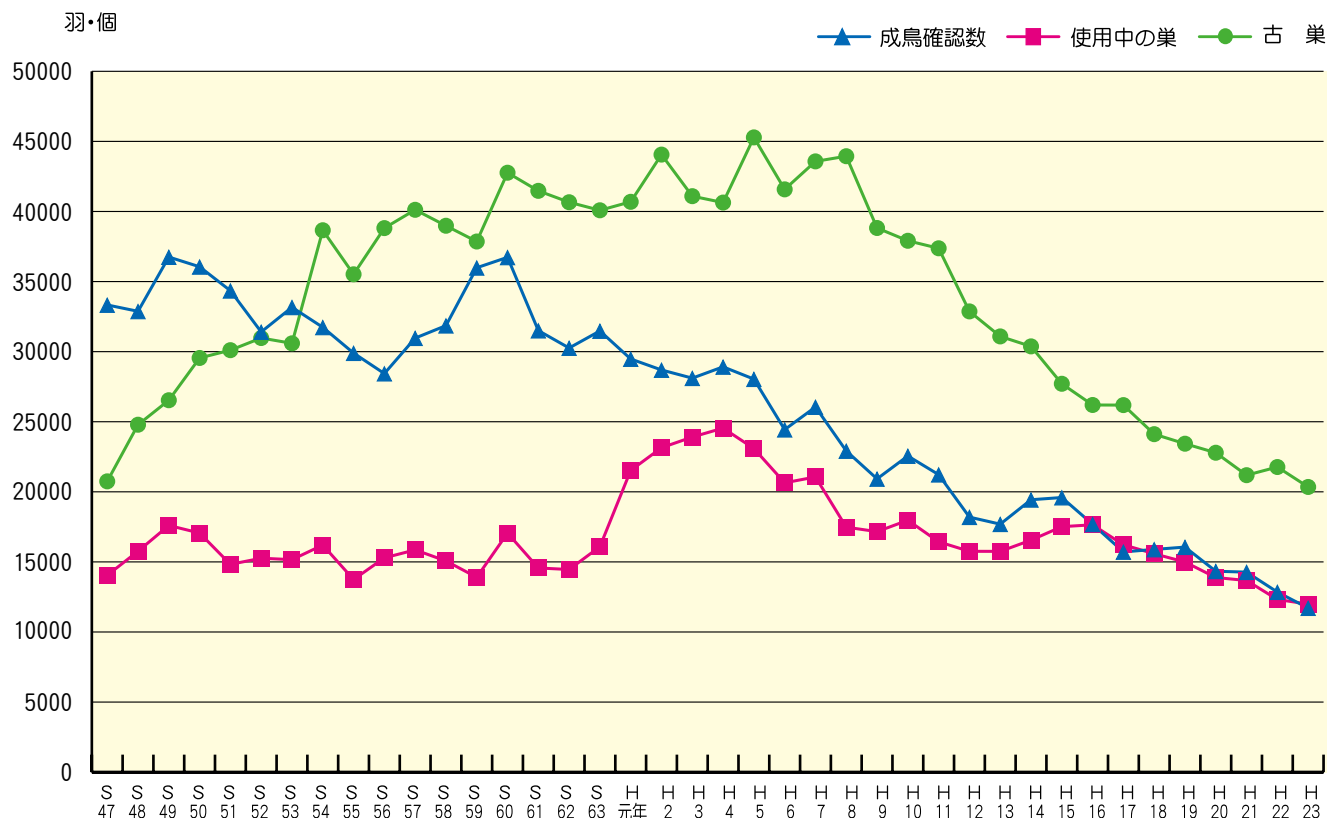

石川県全体の推移

ツバメの数などの変化

・石川県全体の変化（推移）を見てツバメの生息状況などを考えてみましょう。

※成鳥確認数とは、調査日に児童が成鳥を目視確認できた数です。ただし飛んでいるツバメは含みません。

年 度	昭和47	48	49	50	51	52	53	54	55	56
▲成鳥確認数	33,332	32,878	36,751	36,055	34,348	31,406	33,166	31,737	29,898	28,437
■使用中の巣	14,046	15,760	17,600	17,060	14,825	15,263	15,161	16,203	13,742	15,290
●古巣	20,746	24,787	26,534	29,549	30,105	30,972	30,593	38,661	35,518	38,814

年 度	57	58	59	60	61	62	63	平成元年	2	3
▲成鳥確認数	30,967	31,856	35,986	36,730	31,504	30,261	31,477	29,477	28,693	28,110
■使用中の巣	15,856	15,069	13,901	17,056	14,567	14,458	16,087	21,528	23,147	23,909
●古巣	40,120	38,982	37,857	42,765	41,472	40,659	40,085	40,690	44,058	41,092

年 度	4	5	6	7	8	9	10	11	12	13
▲成鳥確認数	28,916	28,042	24,437	26,051	22,916	20,925	22,557	21,226	18,195	17,693
■使用中の巣	24,545	23,089	20,643	21,059	17,478	17,160	17,971	16,433	15,755	15,752
●古巣	40,636	45,285	41,578	43,574	43,943	38,822	37,910	37,374	32,871	31,087