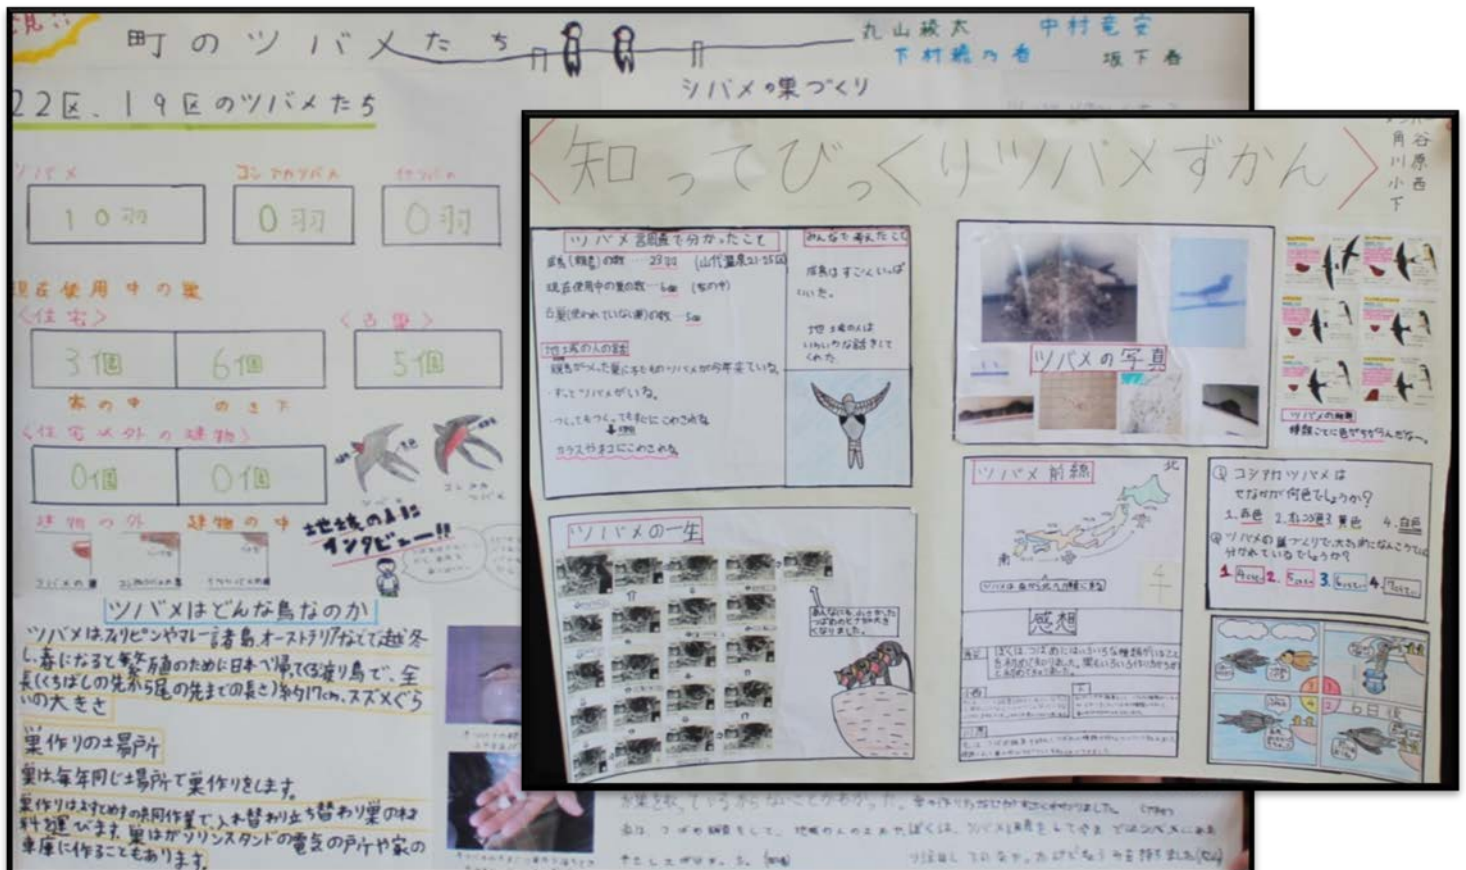

第47回ふるさとのツバメ総調査作品コンクール

1 記録・観察作品の部

調査活動中の写真、ツバメ新聞、学級だより、地区別調査結果など17校から作品を送っていただきました。ありがとうございます。

最優秀賞 加賀市立山代小学校 (ツバメ調査のポスター11枚、ツバメ新聞8枚)

優秀賞 加賀市立田上小学校
(ツバメ調査ポスター3枚)

優秀賞 珠洲市立蛸島小学校
(俳句、感想文、地図、写真の合冊)

佳作 能登町立松波小学校
(ツバメ新聞27枚)

佳作 内灘町立鶴ヶ丘小学校
(ツバメ新聞35枚)