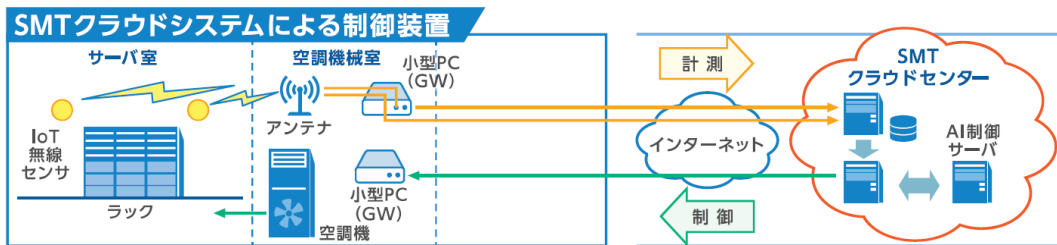

三谷産業 株式会社

「SMT (Smart Management Technology) クラウドサービス」

通常運転	AIが周辺環境にあわせて、自動で制御ルールを変更しながら運転。 省エネ	緊急事態の発生	AIがリスクを回避する方向に制御を自動で変更。 事故の拡大リスクを低減。 省人化
緊急性がない特異事象の発生	AI制御により、周辺環境変化へ自動で対応。 省人化	制御の変更	自動で最適な制御に変更。 大幅なレイアウト変更でない限り、制御変更は必要なし。 設備費節約

- クラウド上で稼働するAI(人工知能)が、サーバ室の空調制御をリアルタイムかつ最適に行うシステムです。
- 空調用に最適化したAIによる制御であり、最大限の省エネ運転だけでなく、設備の安定稼働、オペレータの省力化などを実現しています。