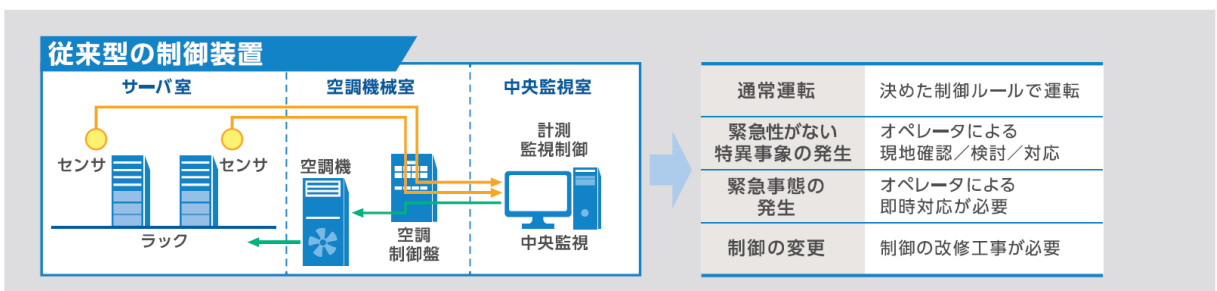

三谷産業 株式会社

「SMT (Smart Management Technology) クラウドサービス」

通常運転	AIが周辺環境にあわせて、自動で制御ルールを変更しながら運転。 省エネ	緊急事態の発生	AIがリスクを回避する方向に制御を自動で変更。 事故の拡大リスクを低減。 省人化
緊急性がない特異事象の発生	AI制御により、周辺環境変化へ自動で対応。 省人化	制御の変更	自動で最適な制御に変更。 大幅なレイアウト変更でない限り、制御変更は必要なし。 設備費節約