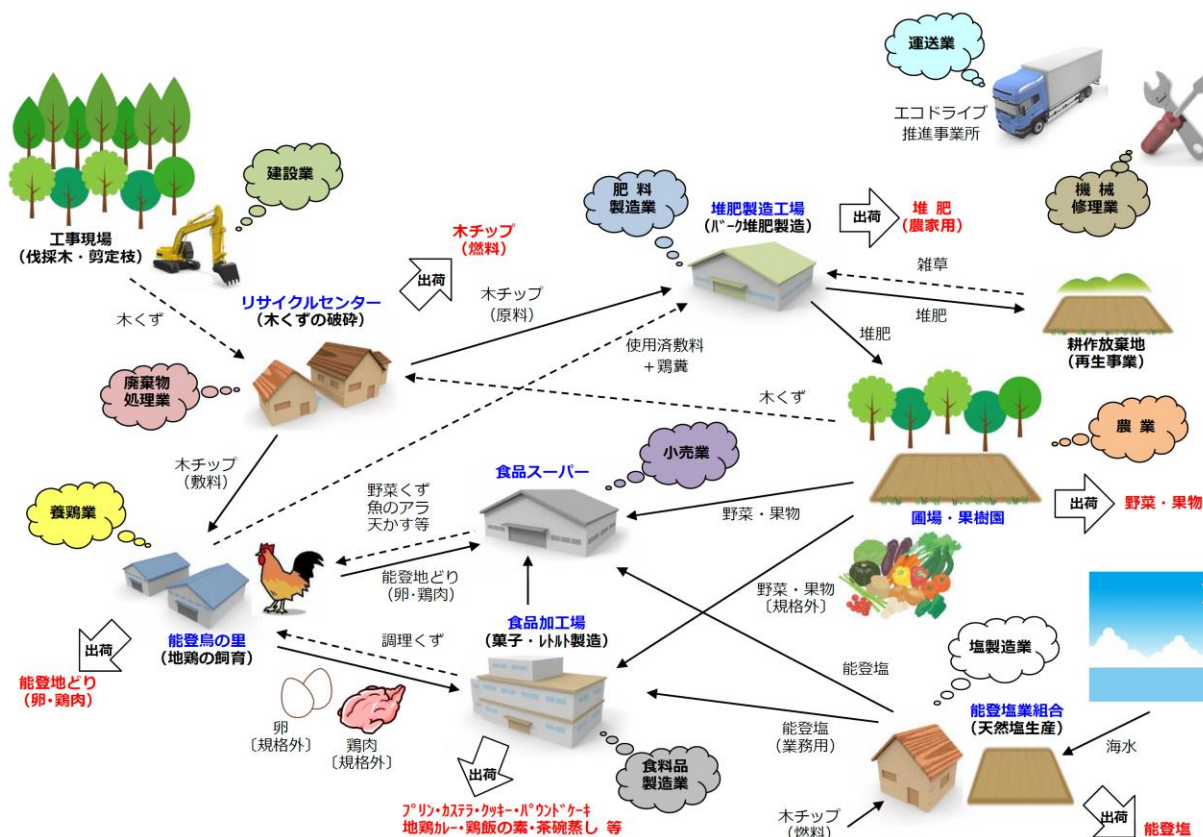

株式会社サンライフ／有限会社あさひ農園

「地域循環圏・のとモデル」

- 能登の里山里海地域において、地域レベルで資源を無駄なく有効活用する取組みを行っています。
- 循環型の多角経営を進めることで、雇用の創出や地域の活性化に寄与していきます。

【連絡先】 TEL : 0768-72-2125 URL : <http://www.torinosato.com>

【担当者】 (株)サンライフ・(有)あさひ農園 林 義雄