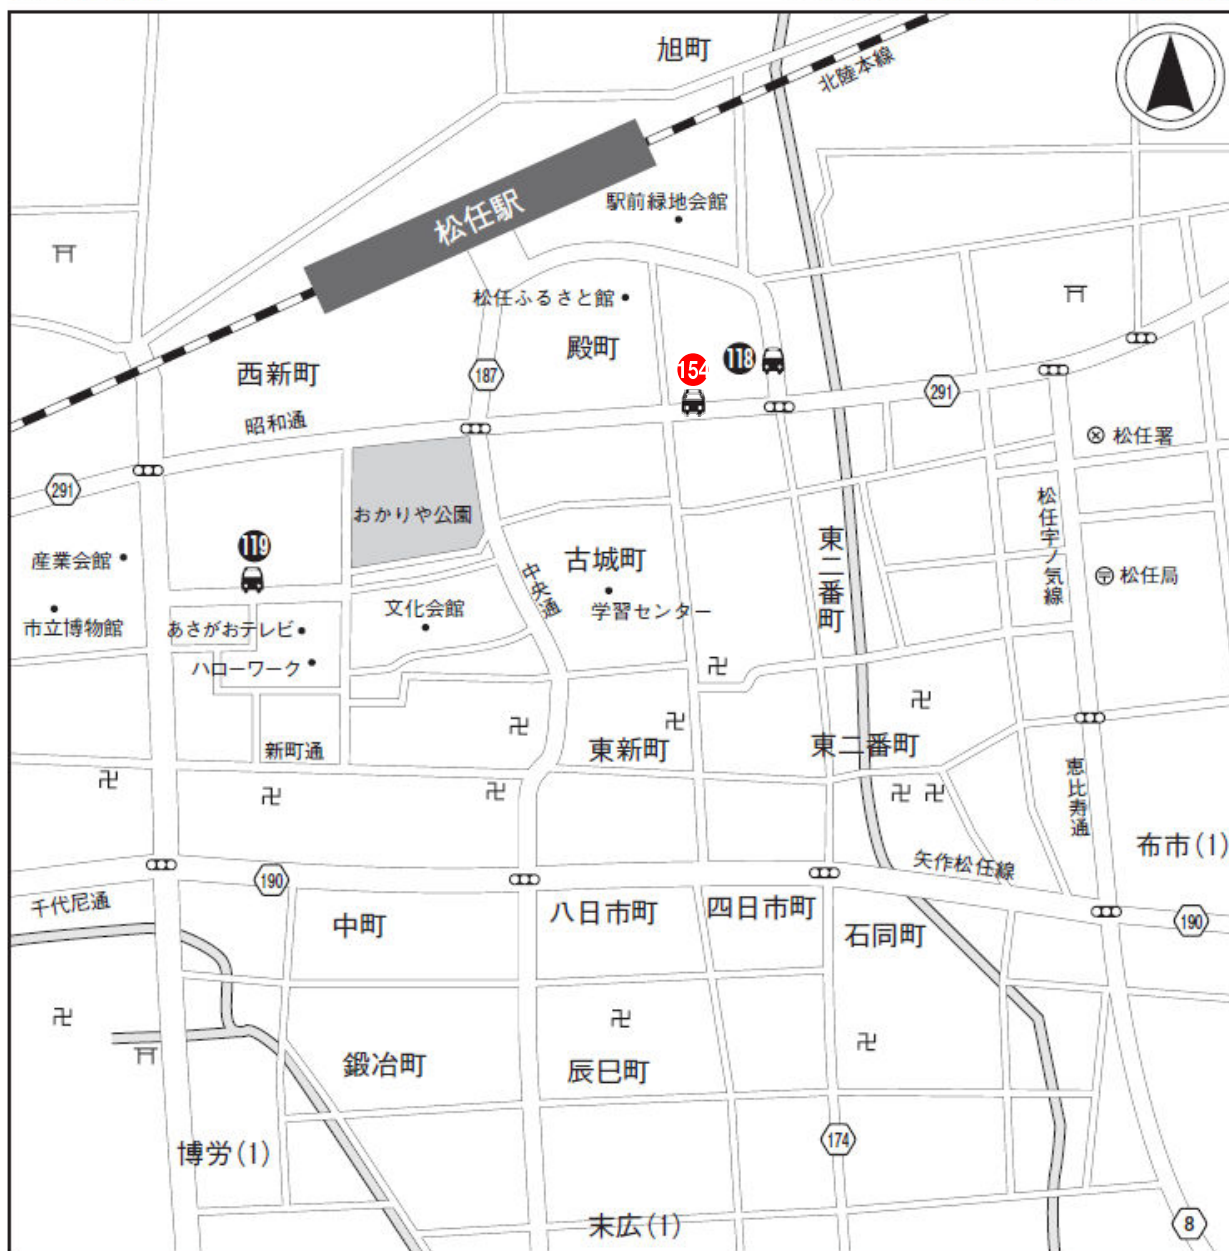

【白山市 (1)】

① 松任駅前

指定宿泊施設計画輸送バス乗降所

- 118 松任ターミナルホテル
- 119 グランドホテル松任
- 154 お宿つるや