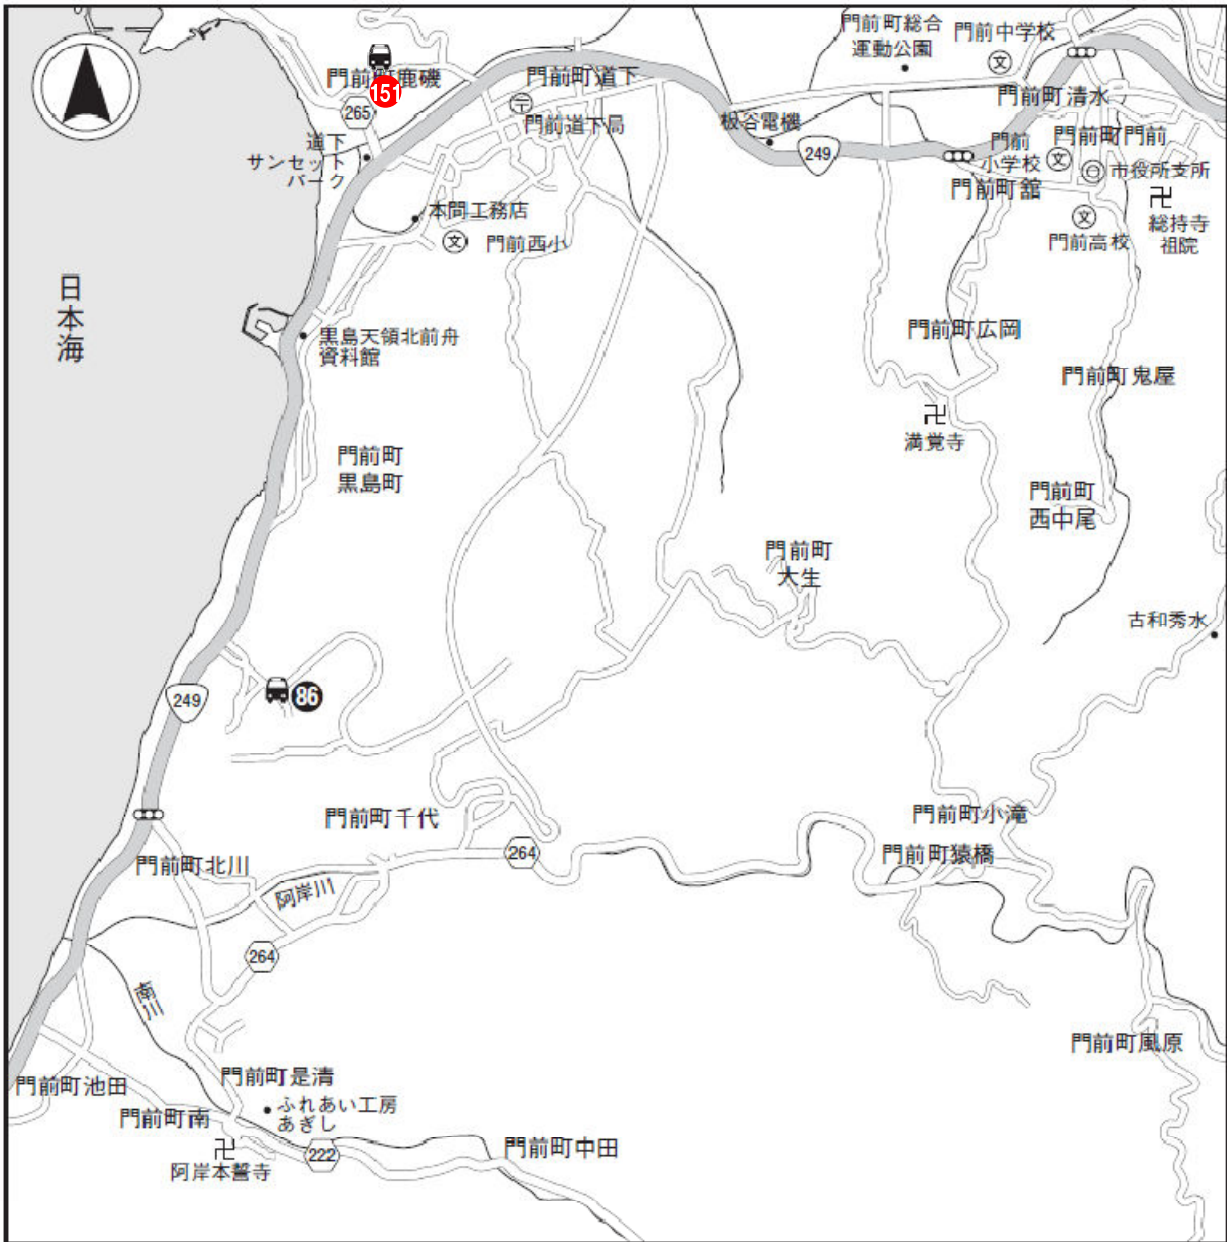

【輪島市 (3)】

③ 門前

指定宿泊施設計画輸送バス乗降所

86 ビューサンセット

15 鹿磯