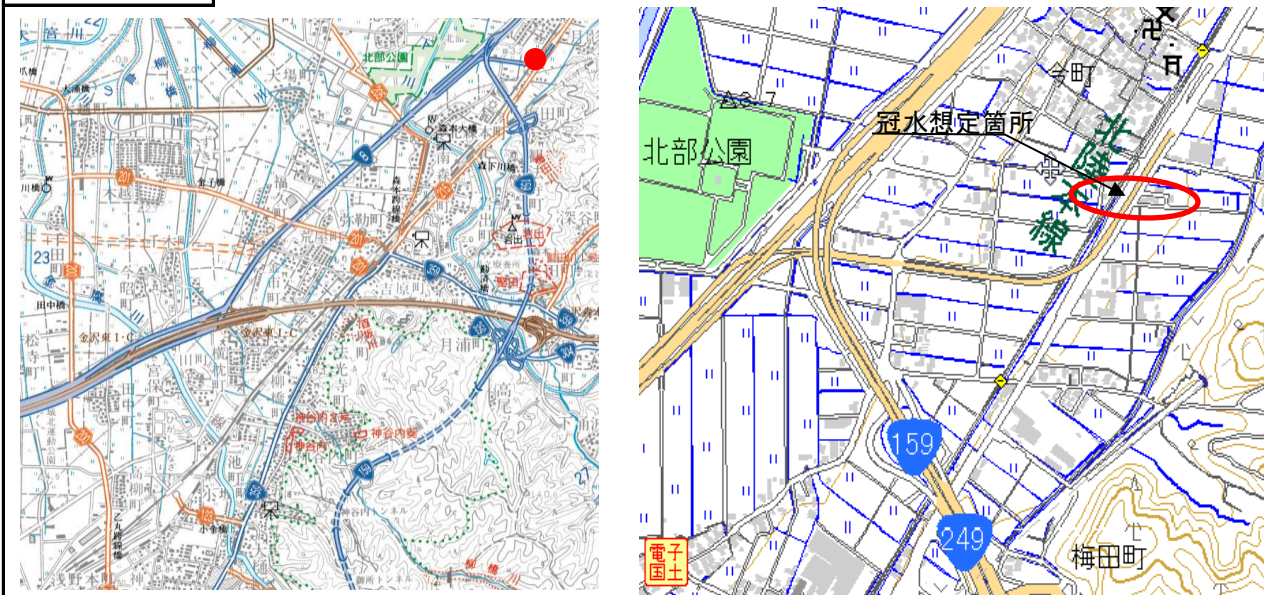

道路冠水危険想定箇所

整理番号	353	道路名	森本13号四坊町線	施設名	今町横断地下道 (現地表示無し)
地 先 名	金沢市今町ワ48-2先				
内部用 連絡先 リスト	警察署	金沢東警察署 交通第1課 TEL 076-253-0110 (418)			
	消防署	消防局 警防課 警防担当 TEL 076-280-3094 (土日祝: 情報指令課(情報指令) TEL 076-280-0119)			
	道路管理者	金沢市土木局道路管理課	① 076-220-2321 (道路管理課) ② 090-3766-7460 (道路管理課携帯) ③ 090-5175-3023 (道路管理課長携帯)		
注意喚起方法	注意看板				
情報入手方法	行政関係者パトロール、委託業者、地域住民 等				
通行止方法	行政関係者、委託業者 等				

付 近 図

現 地 状 況

県道: 森本・津幡線より海側

県道: 森本・津幡線より山側