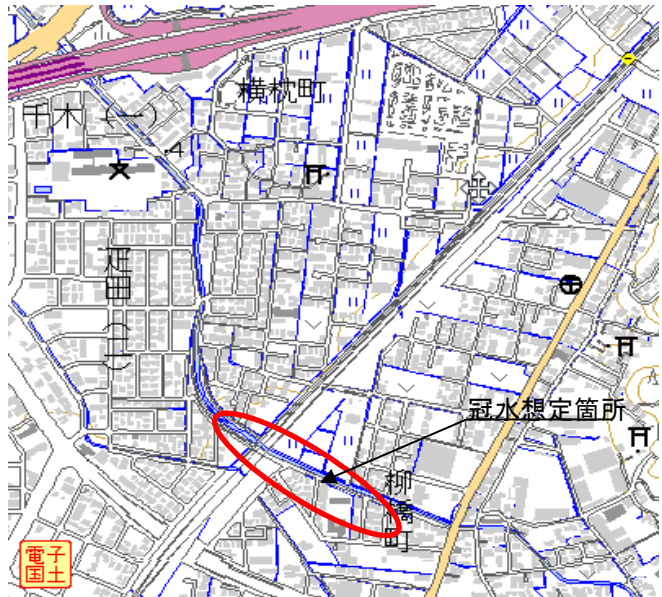

道路冠水危険想定箇所

整理番号	346	道路名	小坂6号疋田町線	施設名	柳橋交差地下道 (現地表示 有り)
地 先 名	金沢市柳橋町 甲 75-7先				
内部用 連絡先 リスト	警察署	金沢東警察署 交通第1課 TEL 076-253-0110 (418)			
	消防署	消防局 警防課 警防担当 TEL 076-280-3094 (土日祝: 情報指令課(情報指令) TEL 076-280-0119)			
	道路管理者	金沢市 土木局道路管理課	① 076-220-2321 (道路管理課) ② 090-3766-7460 (道路管理課携帯) ③ 090-5175-3023 (道路管理課長携帯)		
注意喚起方法	注意看板				
情報入手方法	行政関係者パトロール、委託業者、地域住民 等				
通行止方法	行政関係者、委託業者 等				

付 近 図

現 地 状 況

JR北陸線より海側

JR北陸線より山側