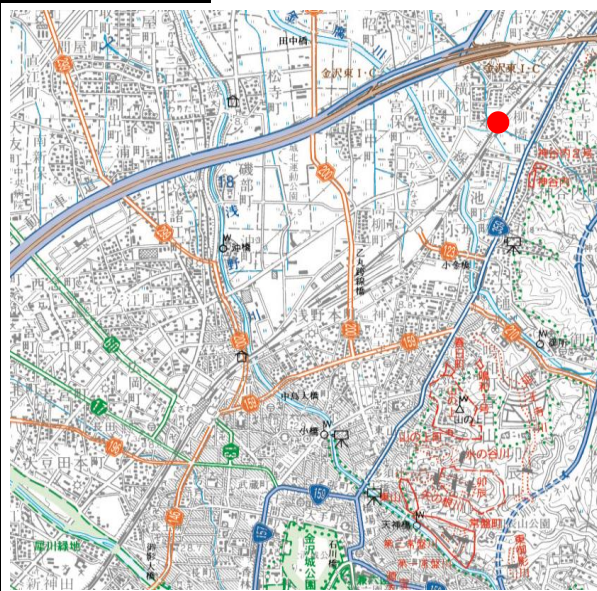

道路冠水危険想定箇所

整理番号	346	道路名	小坂6号疋田町線	施設名	柳橋交差地下道 (現地表示 有り)
地 先 名	金沢市柳橋町 甲 75-7先				
内部用 連絡先 リスト	警察署	金沢東警察署 交通第1課 TEL 076-253-0110 (418)			
	消防署	消防局 警防課 警防担当 TEL 076-280-3094 (土日祝: 情報指令課(情報指令) TEL 076-280-0119)			
	道路管理者	金沢市 土木局道路管理課	① 076-220-2321 (道路管理課) ② 090-3766-7460 (道路管理課携帯) ③ 090-5175-3023 (道路管理課長携帯)		
注意喚起方法	注意看板				
情報入手方法	行政関係者パトロール、委託業者、地域住民 等				
通行止方法	行政関係者、委託業者 等				

付 近 図

現 地 状 況

JR北陸線より海側

JR北陸線より山側