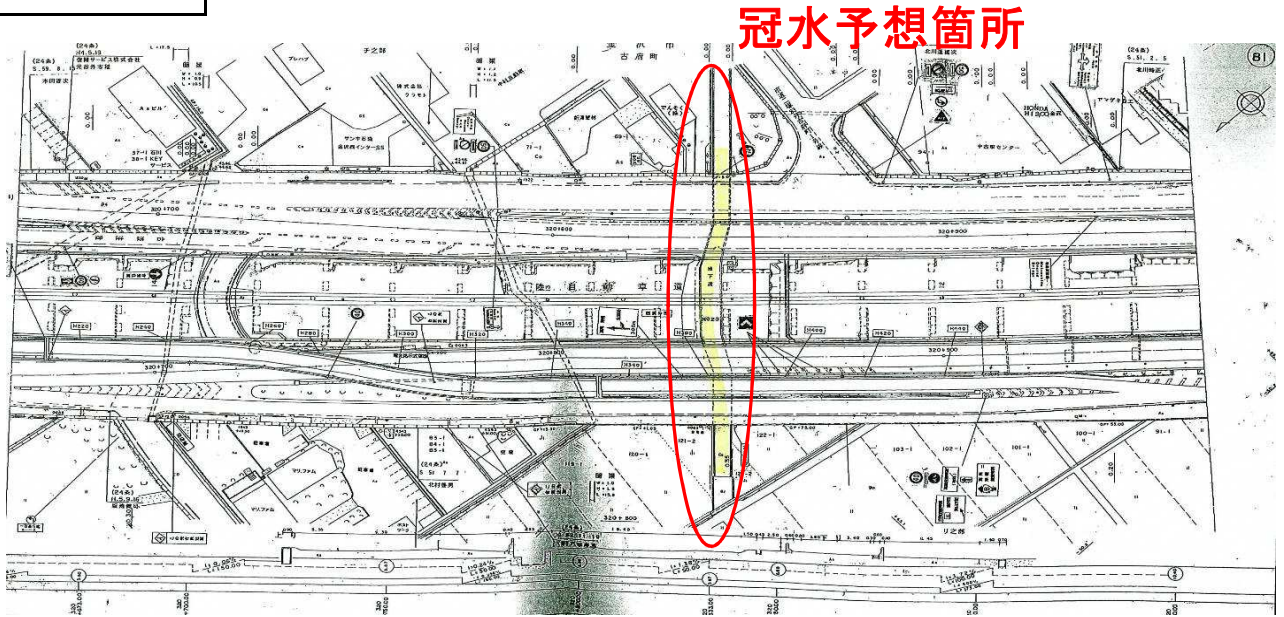

道路冠水危険想定箇所

整理番号	31	道路名	国道8号	施設名	金沢市古府町28号ボックス
地先名	金沢市古府町				
連絡先リスト	警察署	金沢西警察署 交通第一課 TEL 076-266-0110			
	消防署	金沢市消防本部 TEL 076-280-0119			
	道路管理者	金沢河川国道事務所 金沢国道維持出張所 TEL076-238-5071			

付近図

現地状況

上り側

下り側