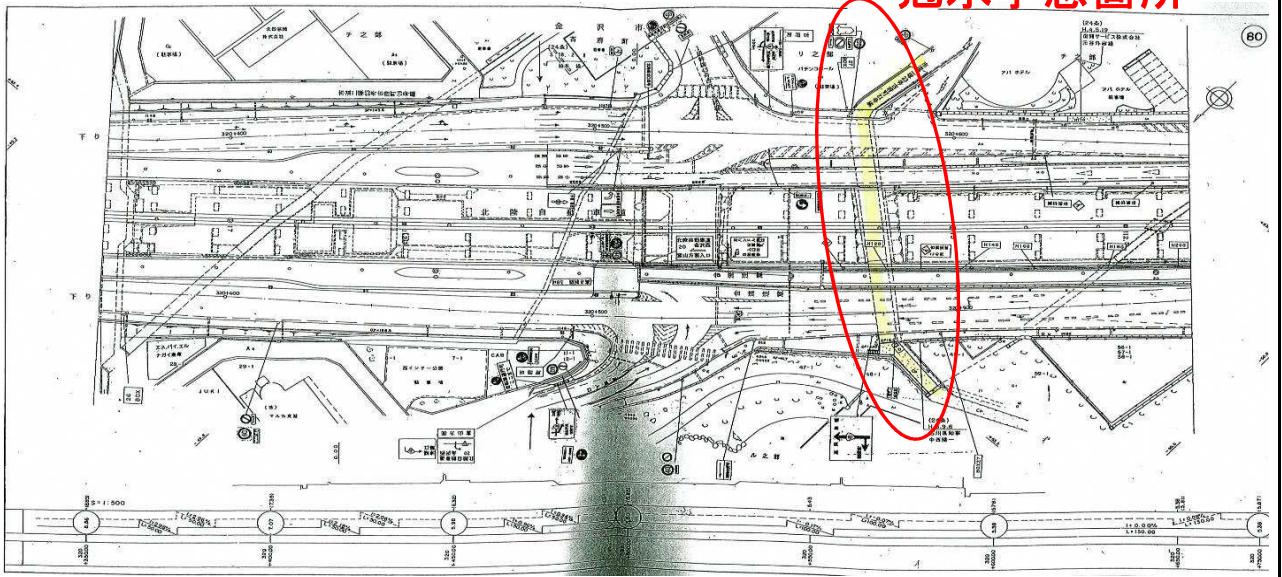

道路冠水危険想定箇所

整理番号	30	道路名	国道8号	施設名	金沢市古府町27号ボックス
地先名	金沢市古府町				
連絡先リスト	警察署	金沢西警察署 交通第一課 TEL 076-266-0110			
	消防署	金沢市消防本部 TEL 076-280-0119			
	道路管理者	金沢河川国道事務所 金沢国道維持出張所 TEL076-238-5071			

付近図

冠水予想箇所

現地状況

上り側

下り側