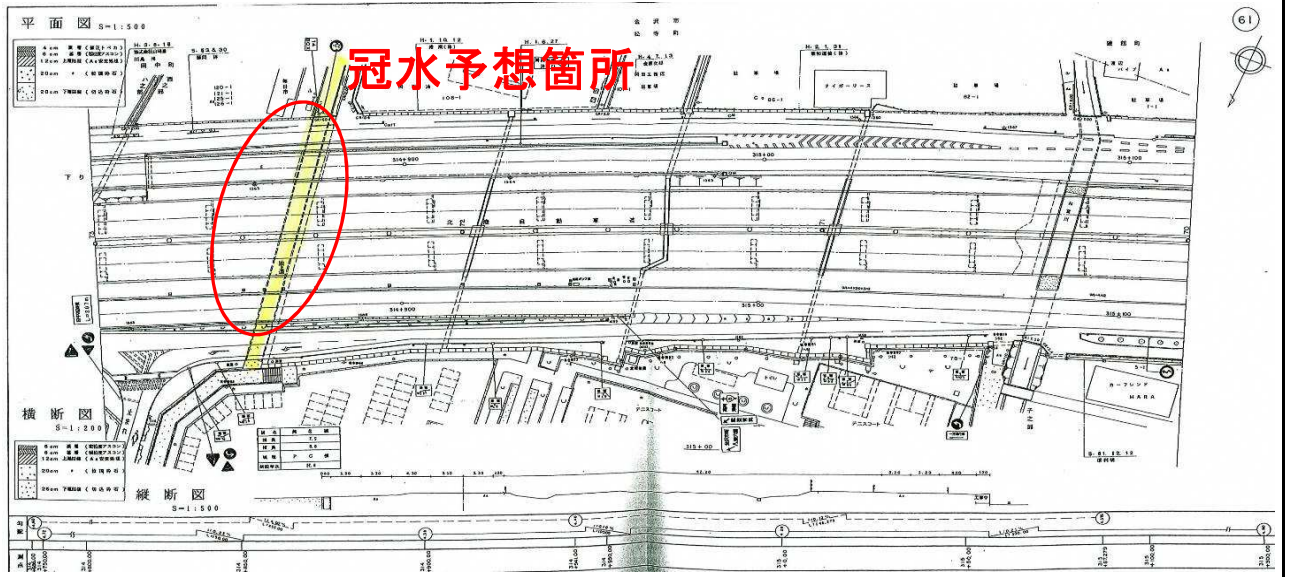

道路冠水危険想定箇所

整理番号	29	道路名	国道8号	施設名	金沢市14号地下道磯部ボックス
地先名	金沢市磯部町				
連絡先リスト	警察署	金沢東警察署 交通第一課 TEL 076-253-0110			
	消防署	金沢市消防本部 TEL 076-280-0119			
	道路管理者	金沢河川国道事務所 金沢国道維持出張所 TEL076-238-5071			

付近図

現地状況

上り側

下り側