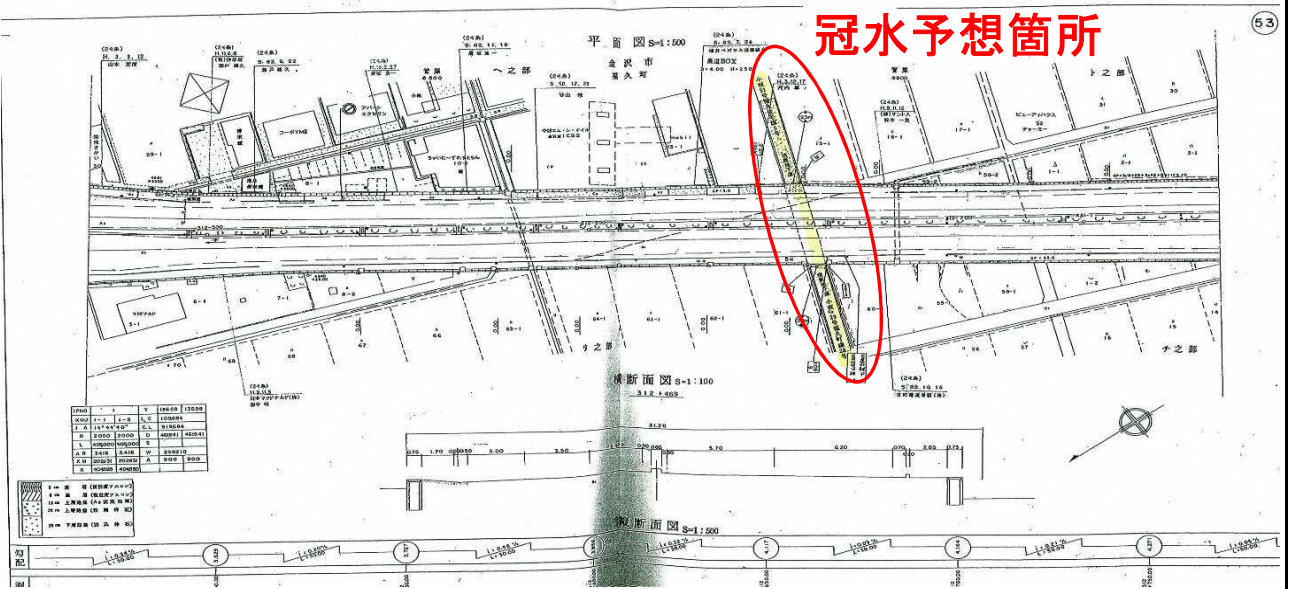

道路冠水危険想定箇所

整理番号	26	道路名	国道8号	施設名	金沢市8号地下道福久-2ボックス
地先名	金沢市福久				
連絡先リスト	警察署	金沢東警察署 交通第一課 TEL 076-253-0110			
	消防署	金沢市消防本部 TEL 076-280-0119			
	道路管理者	金沢河川国道事務所 金沢国道維持出張所 TEL076-238-5071			

付近図

現地状況

上り側

下り側