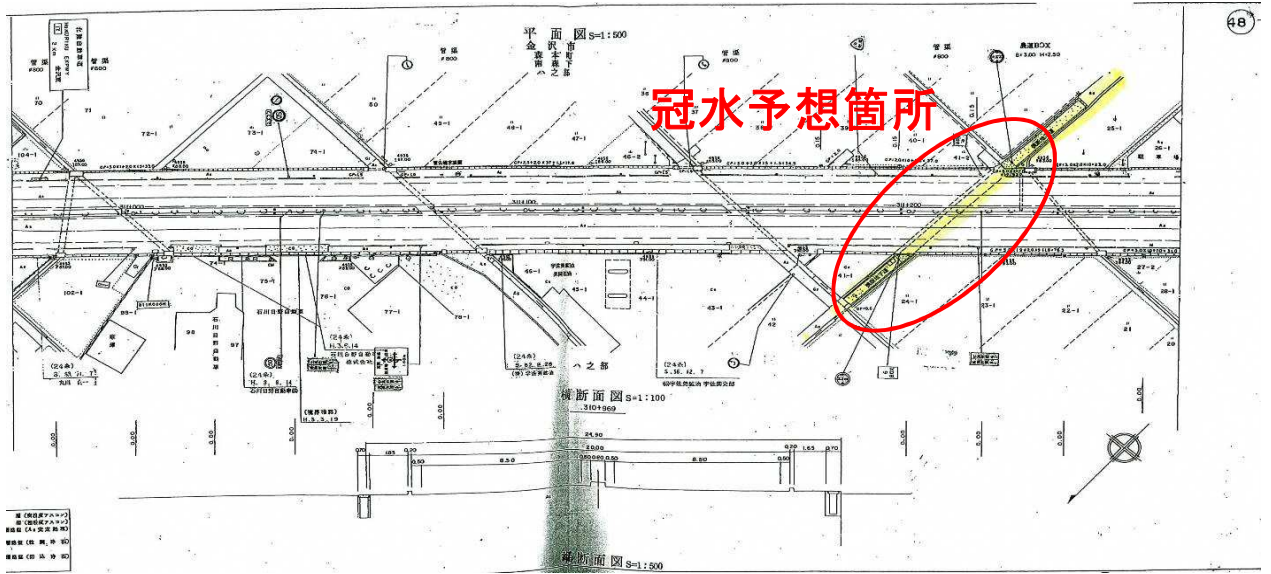

道路冠水危険想定箇所

整理番号	25	道路名	国道8号	施設名	金沢市6号地下道森本-2ボックス
地先名	金沢市南森本				
連絡先リスト	警察署	金沢東警察署 交通第一課 TEL 076-253-0110			
	消防署	金沢市消防本部 TEL 076-280-0119			
	道路管理者	金沢河川国道事務所 金沢国道維持出張所 TEL076-238-5071			

付近図

現地状況

上り側

下り側