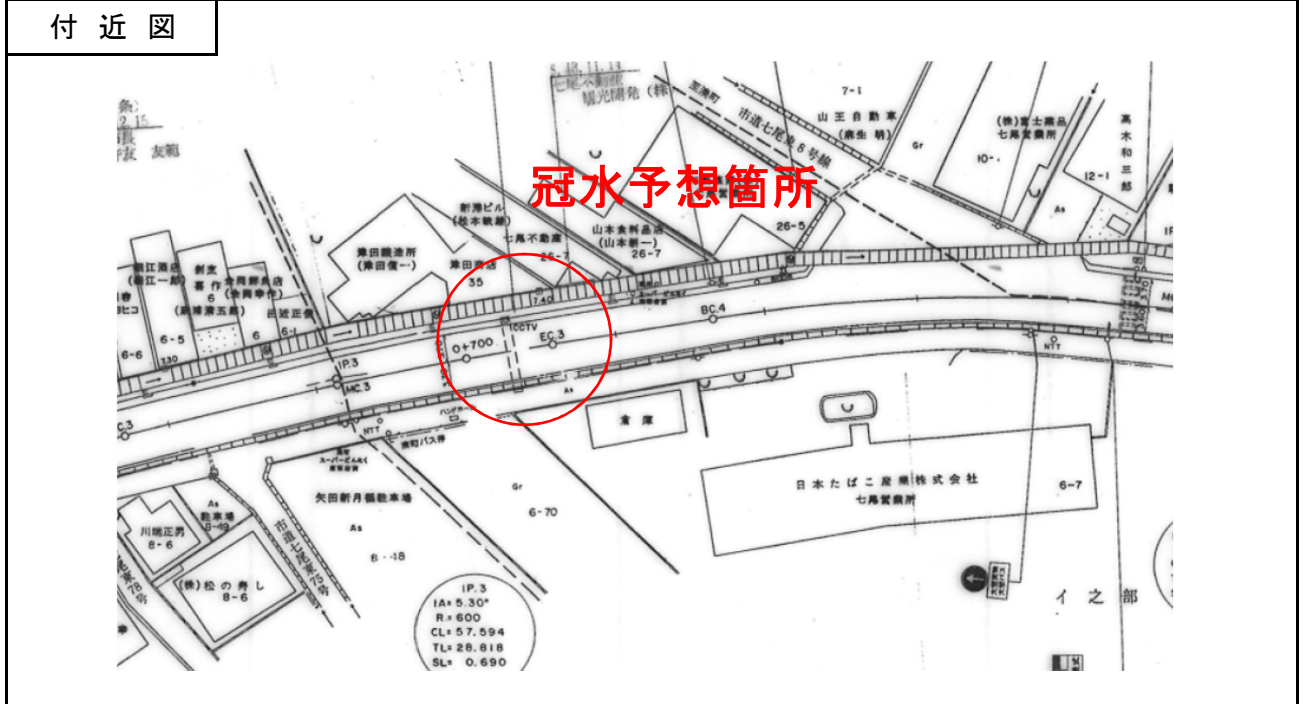

道路冠水危険想定箇所

| | | | | | |
|------------|---------|-------------------------------------|--------|-----|-------------|
| 整理番号 | 18 | 道路名 | 国道160号 | 施設名 | 「湊町口」バス停 付近 |
| 地 先 名 | 七尾市矢田新町 | | | | |
| 連絡先 リスト | 警察署 | 七尾警察署 TEL 0767-53-0110 | | | |
| | 消防署 | 七尾鹿島広域圏消防本部 TEL 0767-53-0119 | | | |
| | 道路管理者 | 金沢河川国道事務所 能登国道維持出張所 TEL0767-57-0778 | | | |

現 地 状 況

上り方向

下り方向