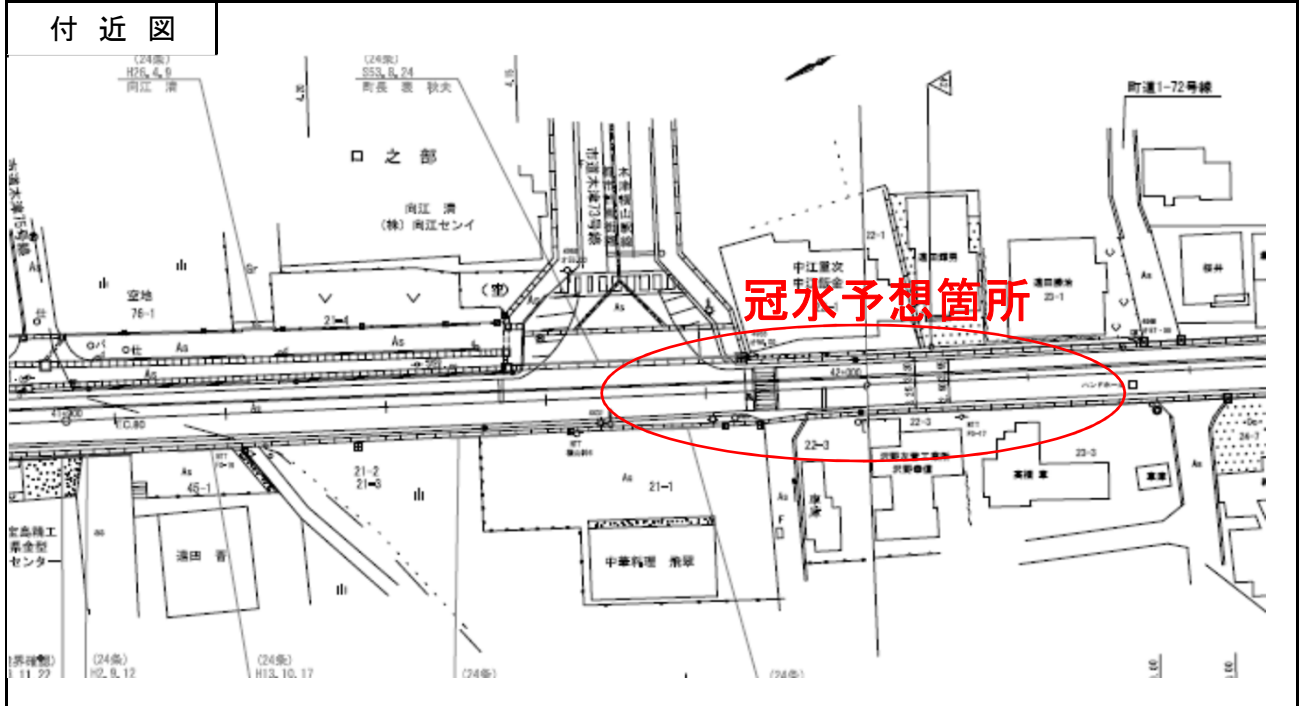

道路冠水危険想定箇所

整理番号	17	道路名	国道159号	施設名	かほく市「木津北」交差点
地先名	かほく市木津口之部				
連絡先リスト	警察署	津幡警察署 TEL 076-289-0110			
	消防署	かほく市消防本部 TEL 076-283-3585			
	道路管理者	金沢河川国道事務所 能登国道維持出張所 TEL0767-57-0778			

現地状況

上り方向

下り方向