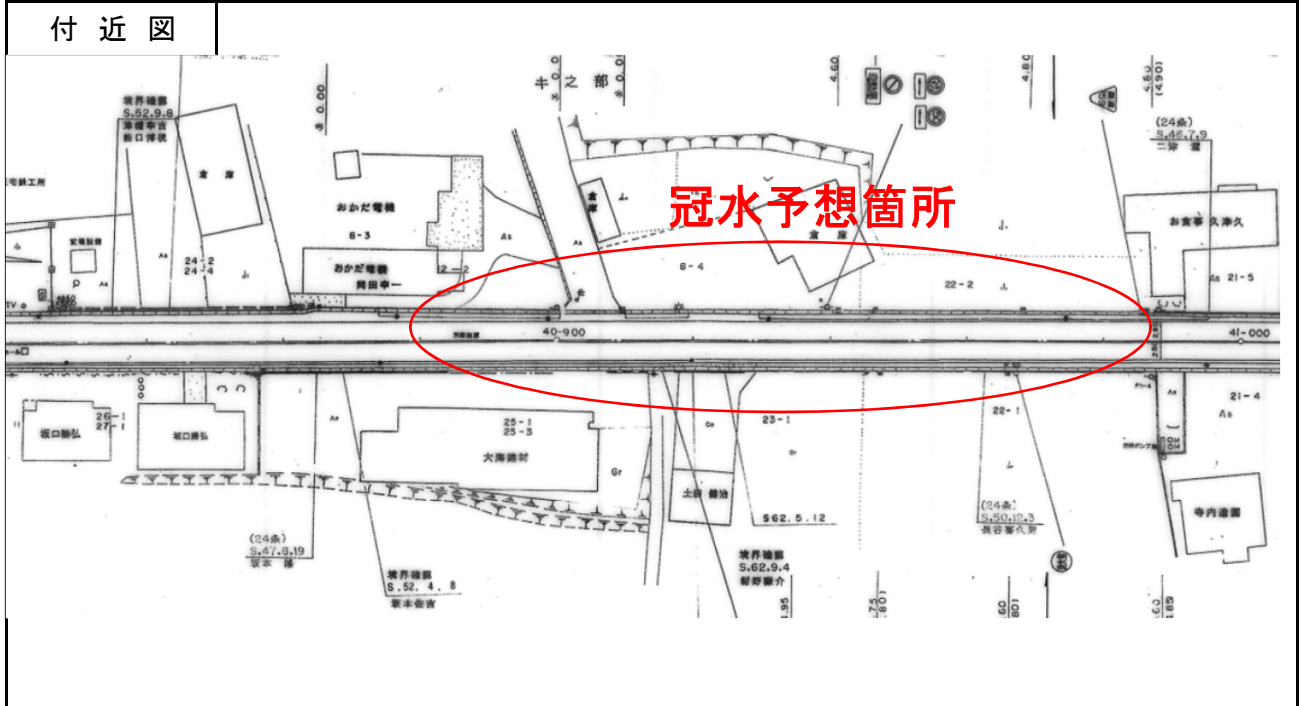

## 道路冠水危険想定箇所

整理番号	15	道路名	国道159号	施設名	かほく市高松 古宮町 地先
地先名	かほく市高松				
連絡先リスト	警察署	津幡警察署 TEL 076-289-0110			
	消防署	かほく市消防本部 TEL 076-283-3585			
	道路管理者	金沢河川国道事務所 能登国道維持出張所 TEL0767-57-0778			

現地状況

上り方向

下り方向