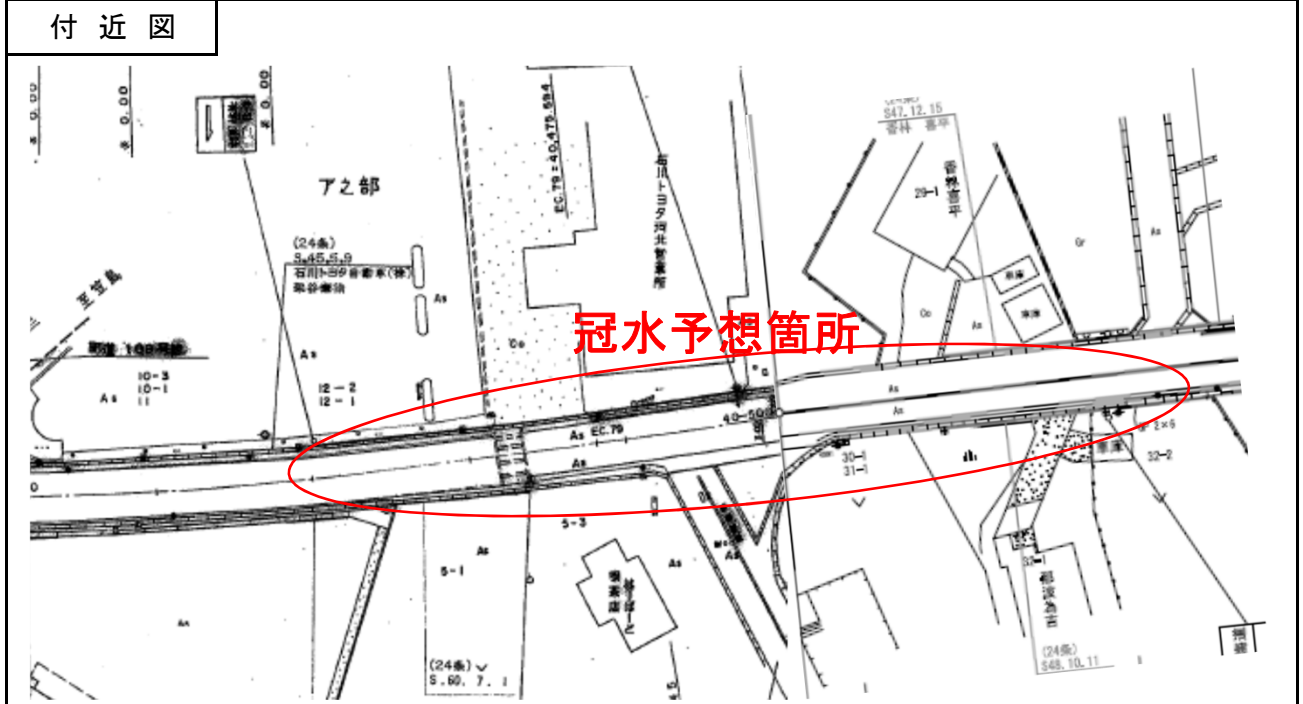

道路冠水危険想定箇所

整理番号	14	道路名	国道159号	施設名	かほく市高松(古宮町)地先
地先名	かほく市高松ア之部				
連絡先リスト	警察署	津幡警察署 TEL 076-289-0110			
	消防署	かほく市消防本部 TEL 076-283-3585			
	道路管理者	金沢河川国道事務所 能登国道維持出張所 TEL0767-57-0778			

現地状況	上り方向	下り方向
------	------	------