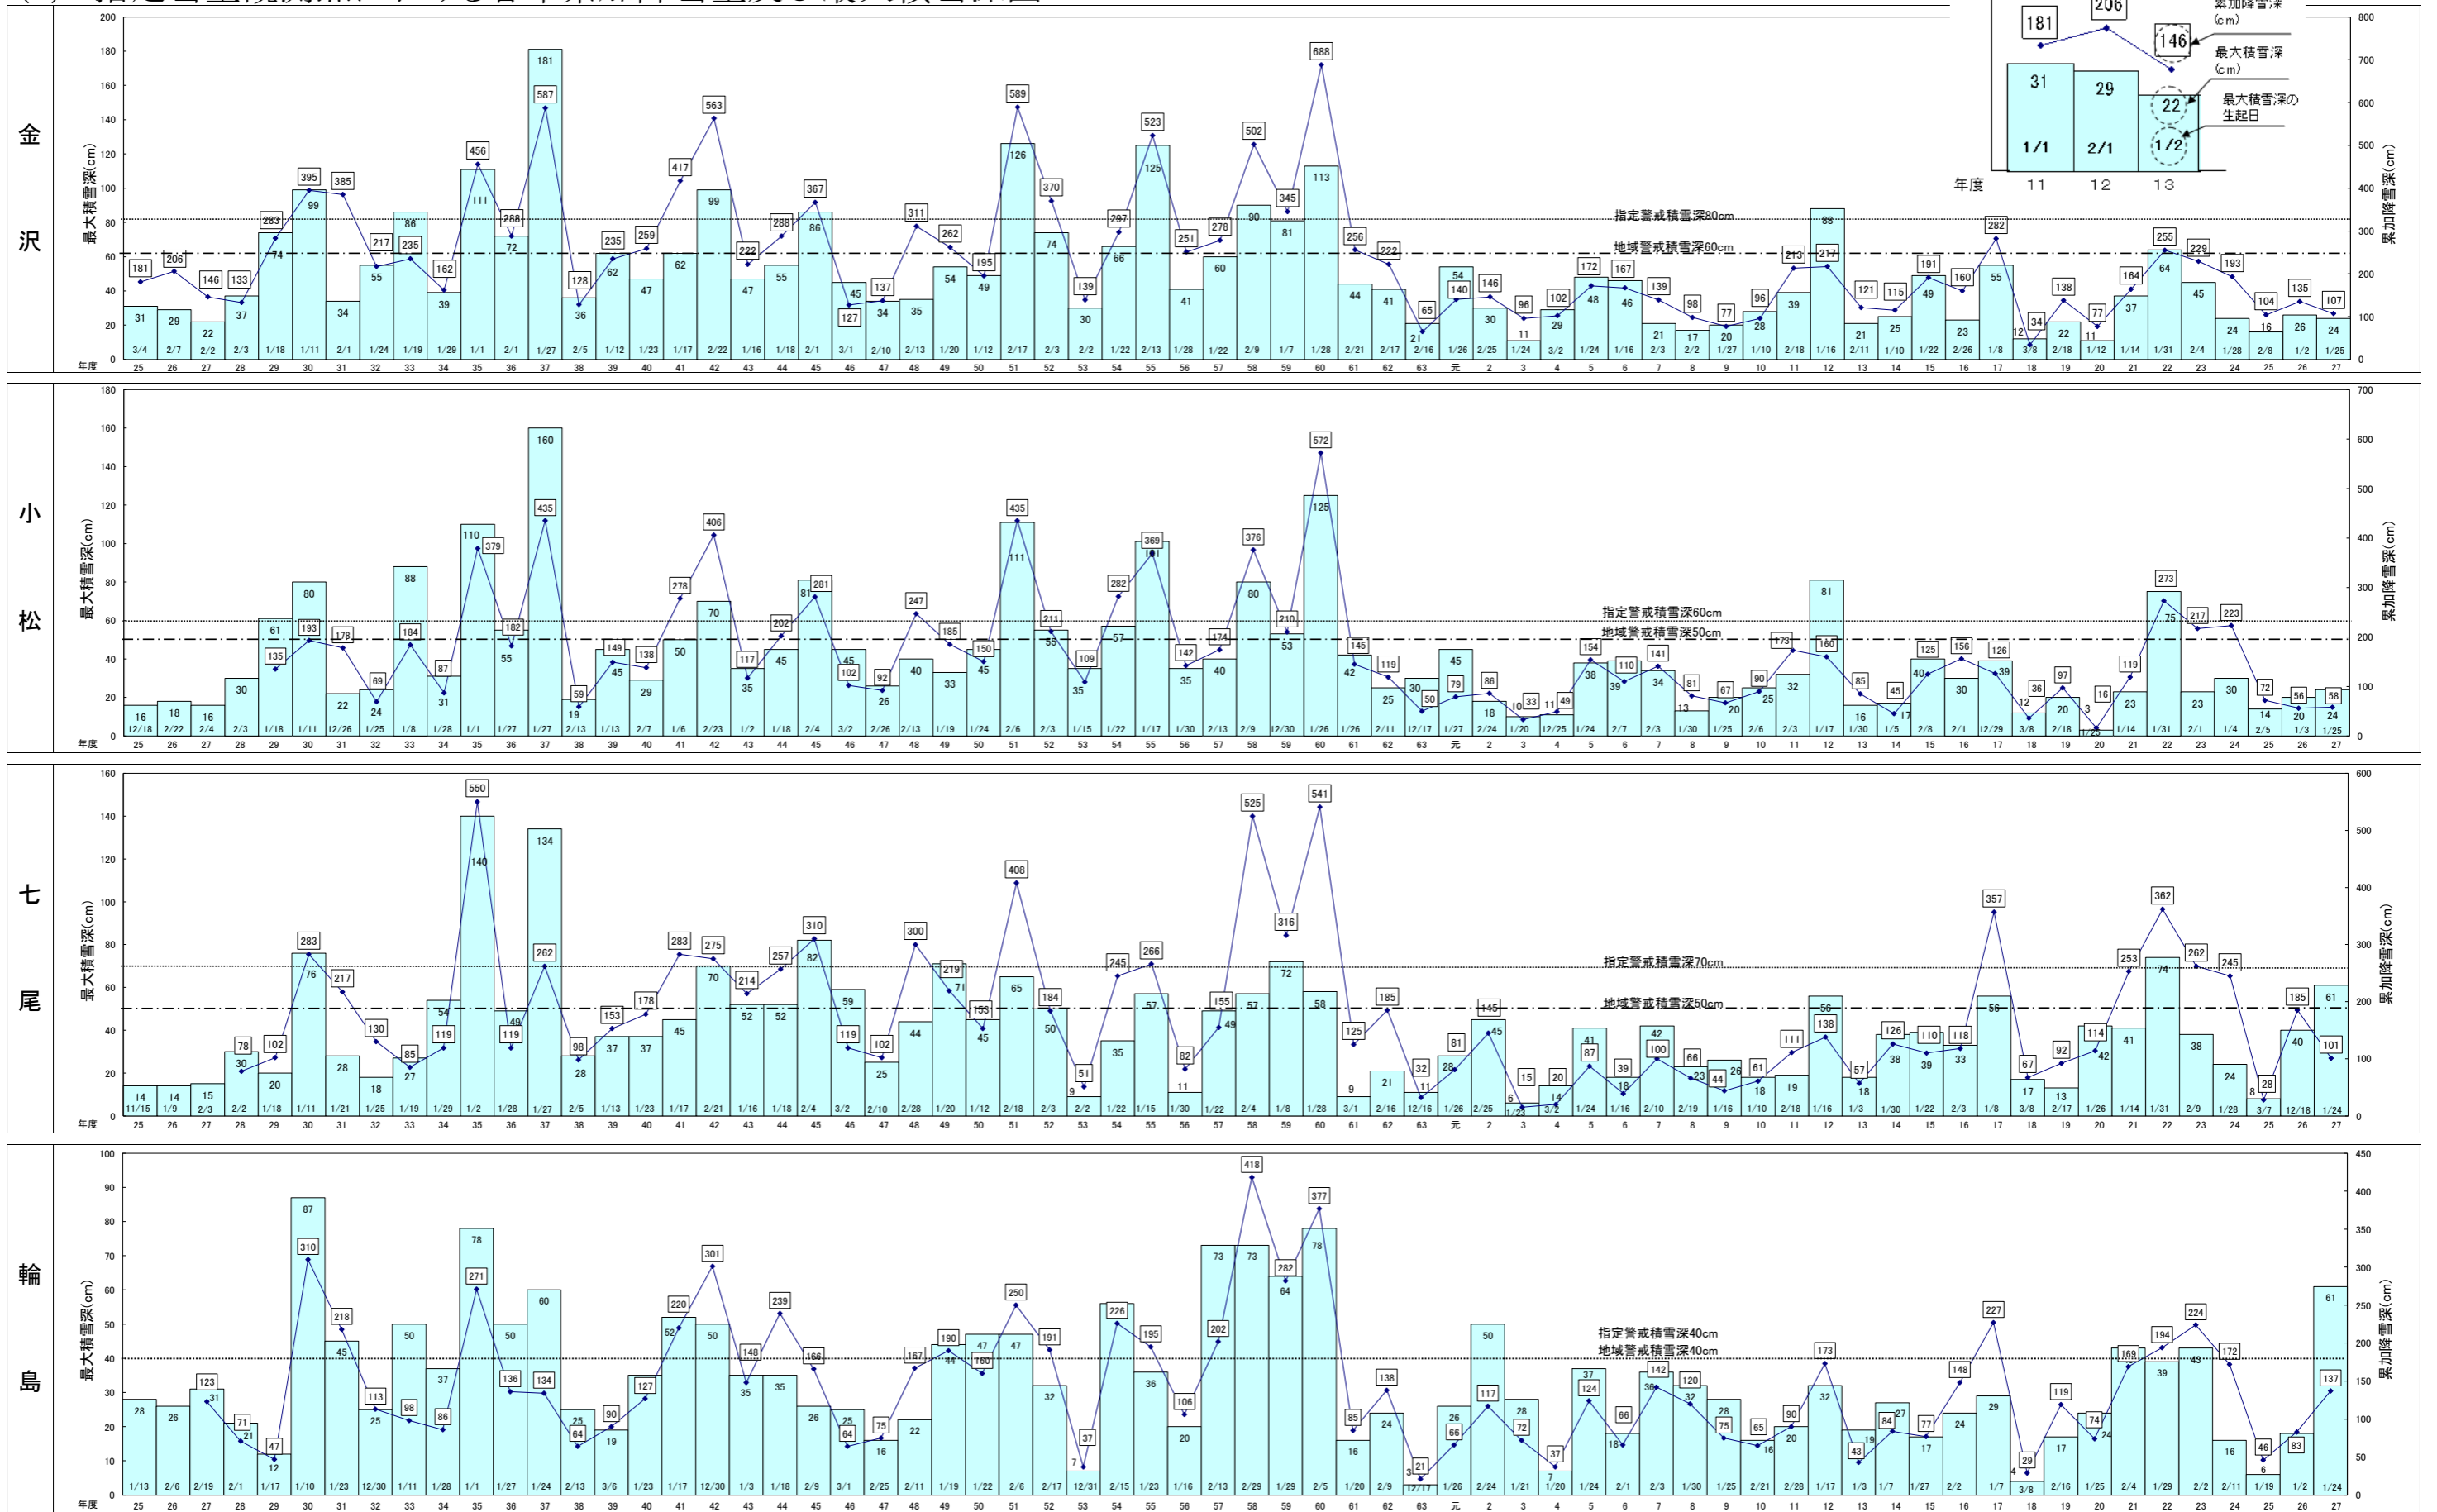

(3) 指定雪量観測点における各年累加降雪量及び最大積雪深図

注:縦軸の最大積雪深のメモリ間隔は地域により異なります。