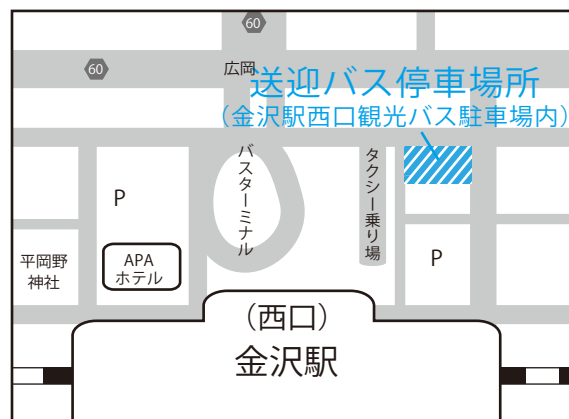

## ◆JR金沢駅(西口)ルート

(停車場所)

金沢駅西口から徒歩2分、「金沢駅西口観光バス駐車場」内に停車します。

乗車時間:約60分

## ◆JR小松駅(東口)ルート

(停車場所)

小松駅東口のバスターミナル内大型バス乗り場に停車します。

乗車時間:約20分