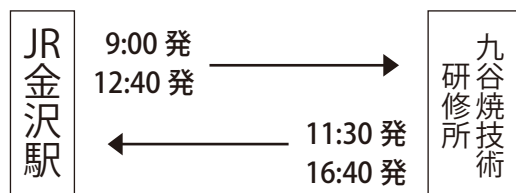

# 無料送迎バス

☎ (0761) 57-3340  
(月-金 8:30~17:00)

ご予約  
ください

## ◆JR金沢駅(西口)ルート

(停車場所)

金沢駅西口から徒歩2分、「金沢駅西口観光バス駐車場」内に停車します。

乗車時間:約60分