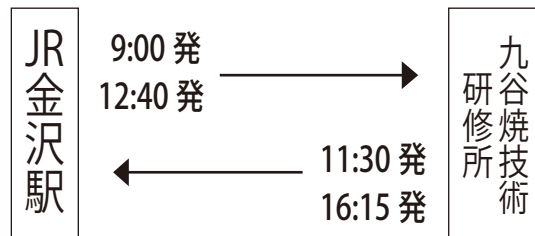

石川県立九谷焼技術研修所 オープンキャンパス 

無料送迎バス

ご予約
ください

☎ (0761) 57-3340
(月-金 8:30~17:00)

◆JR金沢駅(西口) 停留所

(停車位置)

金沢駅西口から徒歩2分、「金沢駅西口観光バス駐車場」内に停車します。

乗車時間:約60分

◆JR小松駅(東口) 停留所

(停車位置)

小松駅東口のバスターミナル内大型バス乗り場に停車します。

乗車時間:約20分